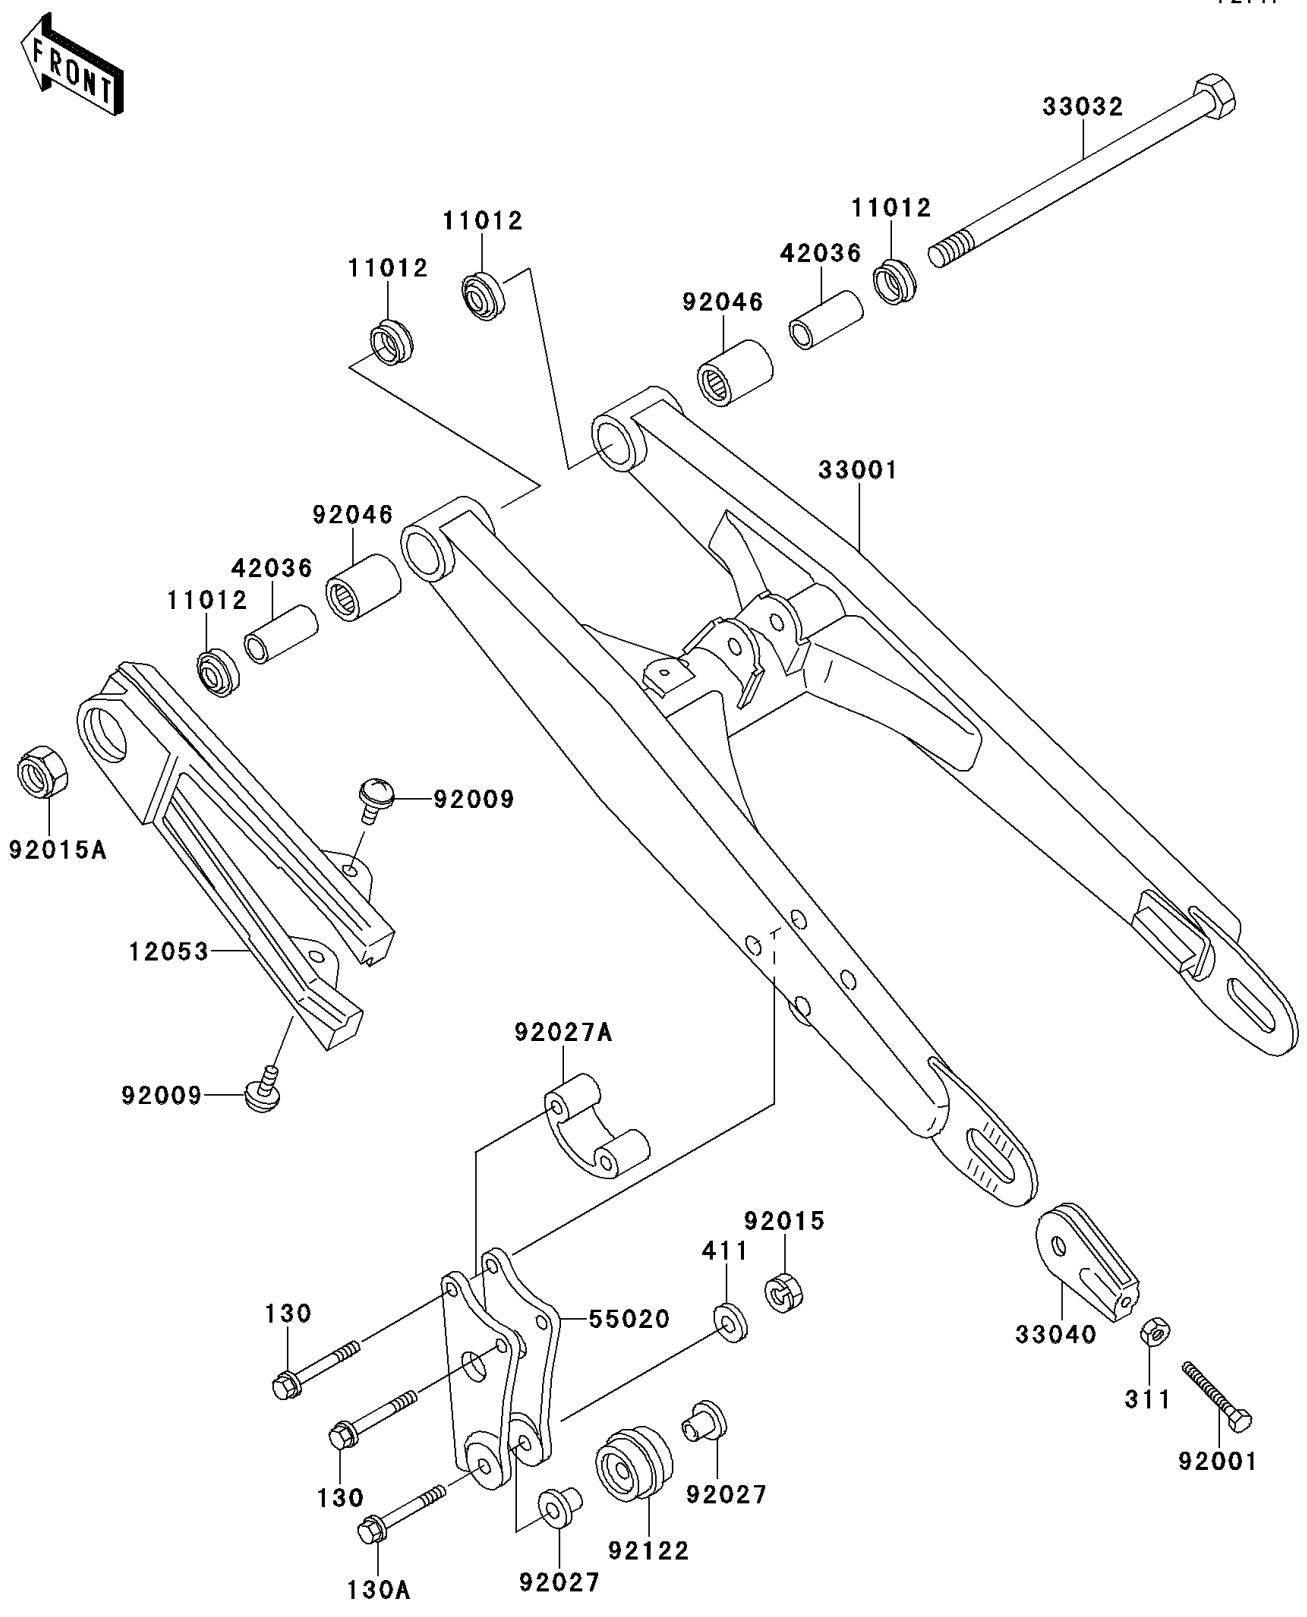

1997 KX60 PARTS DIAGRAM

Swingarm

F2141

1997 KX60 PARTS LIST

Swingarm

ITEM NAME	PART NUMBER	QUANTITY
BOLT-FLANGED,6X45 (Ref # 130)	130G0645	2
BOLT-FLANGED,6X50 (Ref # 130A)	130G0650	1
NUT-HEX,6MM (Ref # 311)	311B0600	2
WASHER-PLAIN,6MM (Ref # 411)	411B0600	1
CAP (Ref # 11012)	11012-1263	4
GUIDE-CHAIN,FR (Ref # 12053)	12053-1069	1
ARM-COMP-SWING,SILVER NO.35 (Ref # 33001)	33001-1307-TX	1
SHAFT-SWING ARM,PIVOT (Ref # 33032)	33032-1031	1
ADJUSTER-CHAIN (Ref # 33040)	33040-1055	2
SLEEVE,SWING ARM,L=34 (Ref # 42036)	42036-1067	2
GUARD,CHAIN,RR (Ref # 55020)	55020-1163	1
BOLT,6X39 (Ref # 92001)	92001-1463	2
SCREW,6X10,WHITE (Ref # 92009)	92009-1286	2
NUT,LOCK,6MM (Ref # 92015)	92015-1393	1
NUT,LOCK,12MM (Ref # 92015A)	92015-1774	1
COLLAR (Ref # 92027)	92027-1183	2
COLLAR,CHAIN GUIDE (Ref # 92027A)	92027-1495	1
BEARING-NEEDLE (Ref # 92046)	92046-1046	2
ROLLER,CHAIN GUIDE (Ref # 92122)	92122-1030	1