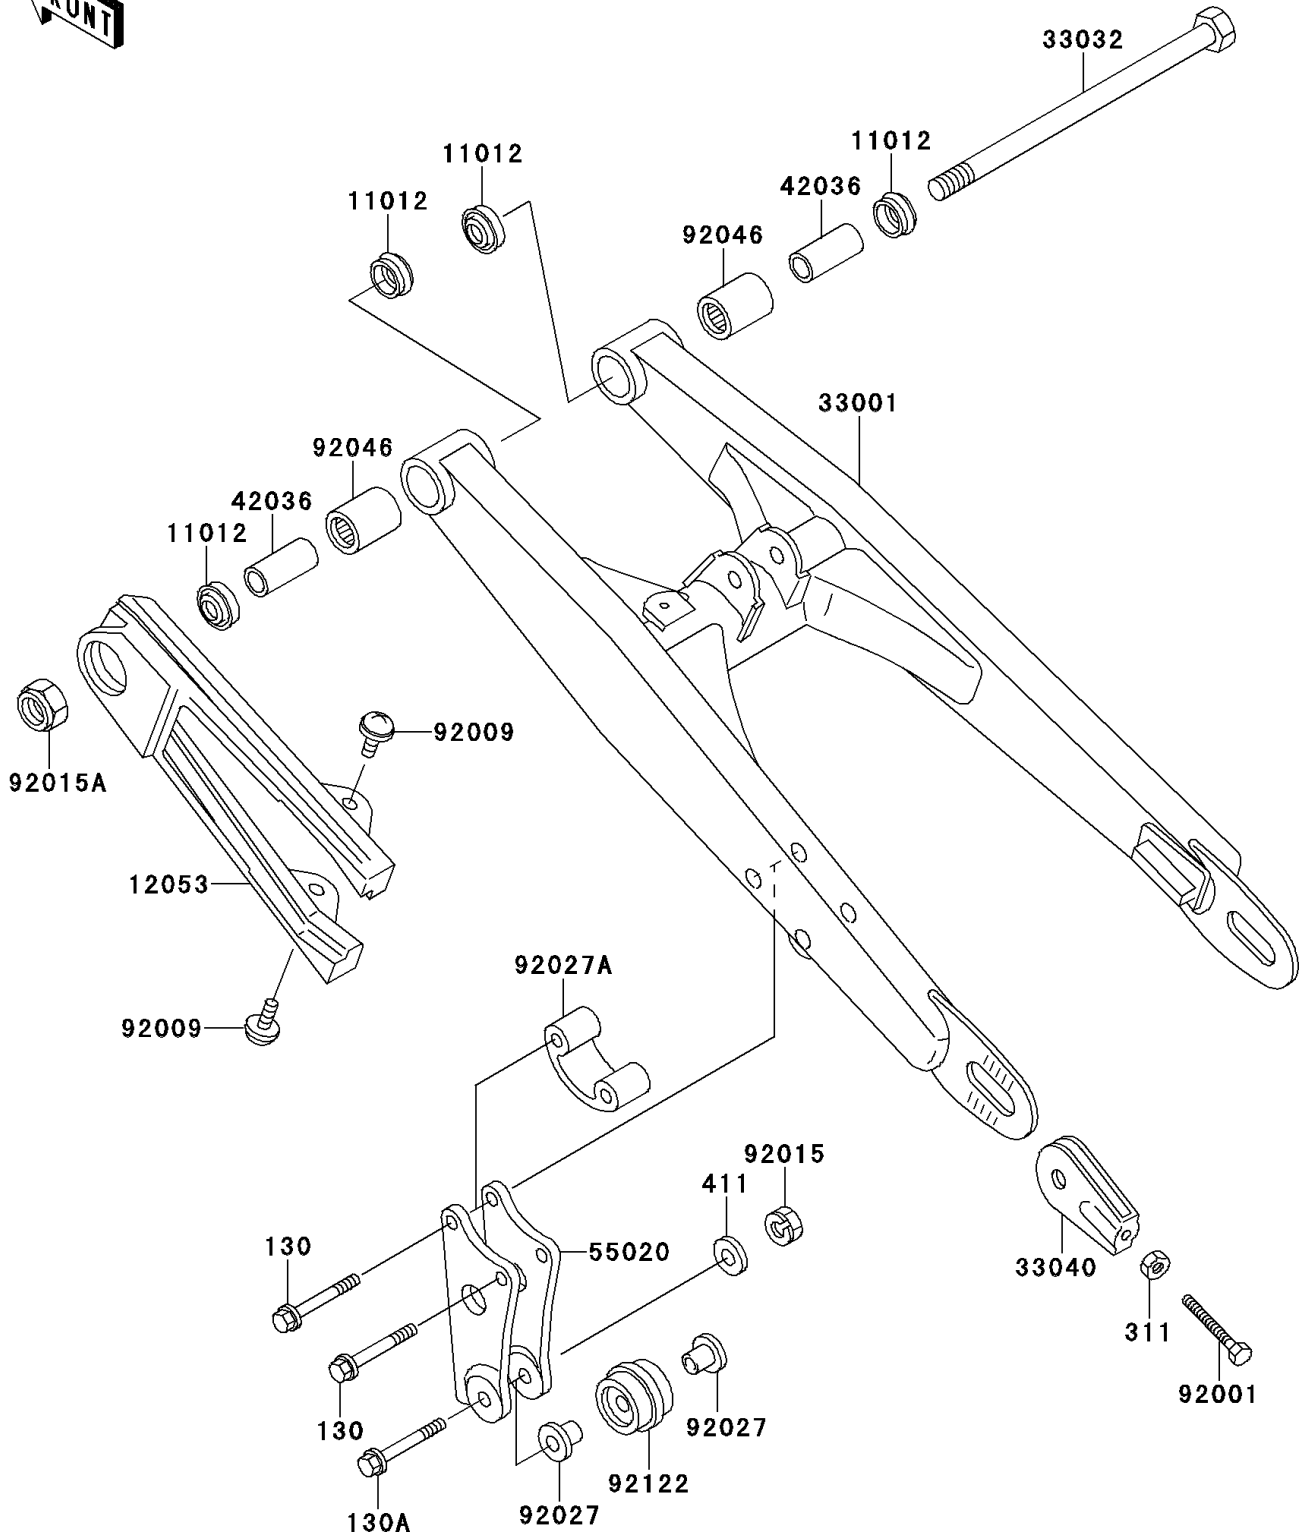

1994 KX60 PARTS DIAGRAM

Swingarm

F2141

1994 KX60 PARTS LIST

Swingarm

ITEM NAME	PART NUMBER	QUANTITY
BOLT-FLANGED,6X45 (Ref # 130)	130G0645	2
BOLT-FLANGED,6X50 (Ref # 130A)	130G0650	1
NUT-HEX,6MM (Ref # 311)	311B0600	2
WASHER-PLAIN,6MM (Ref # 411)	411B0600	1
CAP (Ref # 11012)	11012-1263	4
GUIDE-CHAIN,FR (Ref # 12053)	12053-1069	1
ARM-COMP-SWING,SILVER NO.35 (Ref # 33001)	33001-1307-TX	1
SHAFT-SWING ARM,PIVOT (Ref # 33032)	33032-1031	1
ADJUSTER-CHAIN (Ref # 33040)	33040-1055	2
SLEEVE,SWING ARM,L=34 (Ref # 42036)	42036-1067	2
GUARD,CHAIN,RR (Ref # 55020)	55020-1163	1
BOLT,6X39 (Ref # 92001)	92001-1463	2
SCREW,6X10,WHITE (Ref # 92009)	92009-1286	2
NUT,LOCK,6MM (Ref # 92015)	92015-1393	1
NUT,LOCK,12MM (Ref # 92015A)	92015-1774	1
COLLAR (Ref # 92027)	92027-1183	2
COLLAR,CHAIN GUIDE (Ref # 92027A)	92027-1495	1
BEARING-NEEDLE (Ref # 92046)	92046-1046	2
ROLLER,CHAIN GUIDE (Ref # 92122)	92122-1030	1