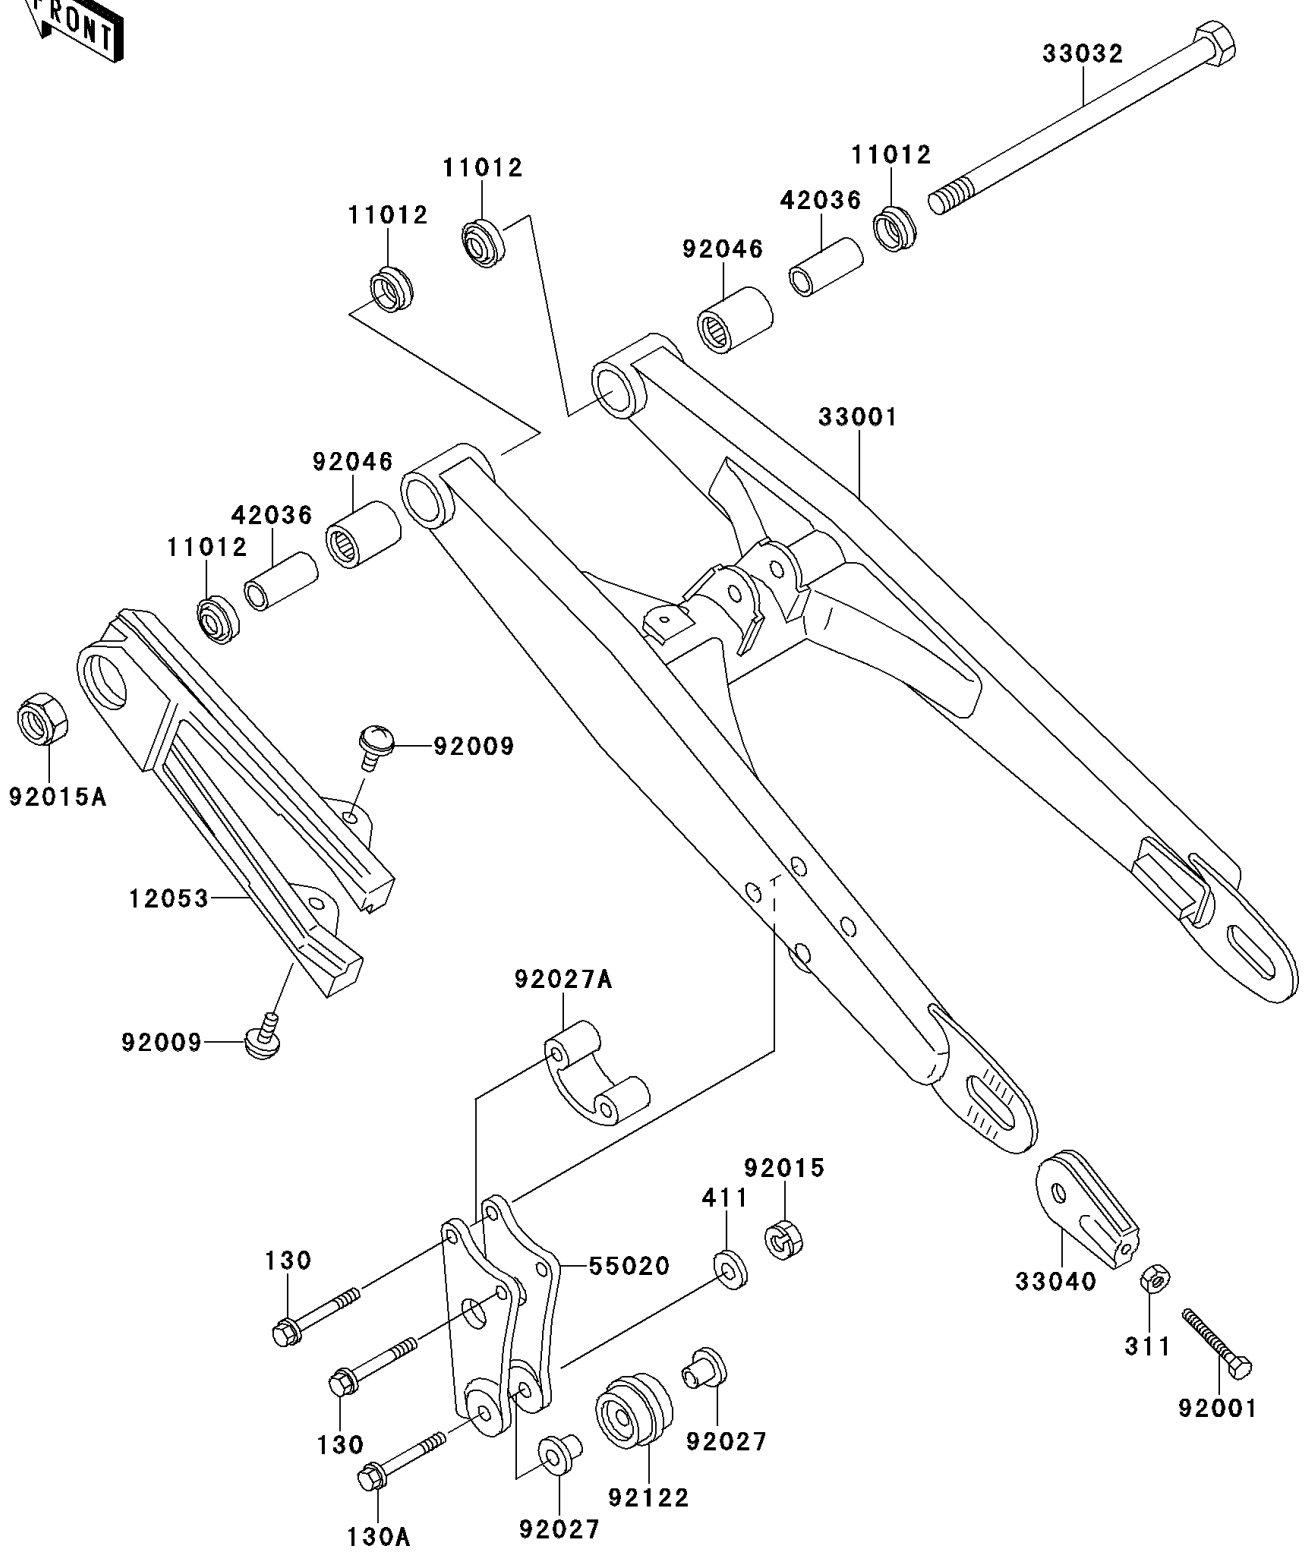

1994 KX60 PARTS DIAGRAM

Swingarm

F2141

1994 KX60 PARTS LIST

Swingarm

ITEM NAME	PART NUMBER	QUANTITY
BOLT-FLANGED,6X45 (Ref # 130)	130G0645	2
BOLT-FLANGED,6X50 (Ref # 130A)	130G0650	1
NUT-HEX,6MM (Ref # 311)	311B0600	2
WASHER-PLAIN,6MM (Ref # 411)	411B0600	1
CAP (Ref # 11012)	11012-1263	4
GUIDE-CHAIN,FR (Ref # 12053)	12053-1069	1
ARM-COMP-SWING,SILVER NO.35 (Ref # 33001)	33001-1307-TX	1
SHAFT-SWING ARM,PIVOT (Ref # 33032)	33032-1031	1
ADJUSTER-CHAIN (Ref # 33040)	33040-1055	2
SLEEVE,SWING ARM,L=34 (Ref # 42036)	42036-1067	2
GUARD,CHAIN,RR (Ref # 55020)	55020-1163	1
BOLT,6X39 (Ref # 92001)	92001-1463	2
SCREW,6X10,WHITE (Ref # 92009)	92009-1286	2
NUT,LOCK,6MM (Ref # 92015)	92015-1393	1
NUT,LOCK,12MM (Ref # 92015A)	92015-1774	1
COLLAR (Ref # 92027)	92027-1183	2
COLLAR,CHAIN GUIDE (Ref # 92027A)	92027-1495	1
BEARING-NEEDLE (Ref # 92046)	92046-1046	2
ROLLER,CHAIN GUIDE (Ref # 92122)	92122-1030	1