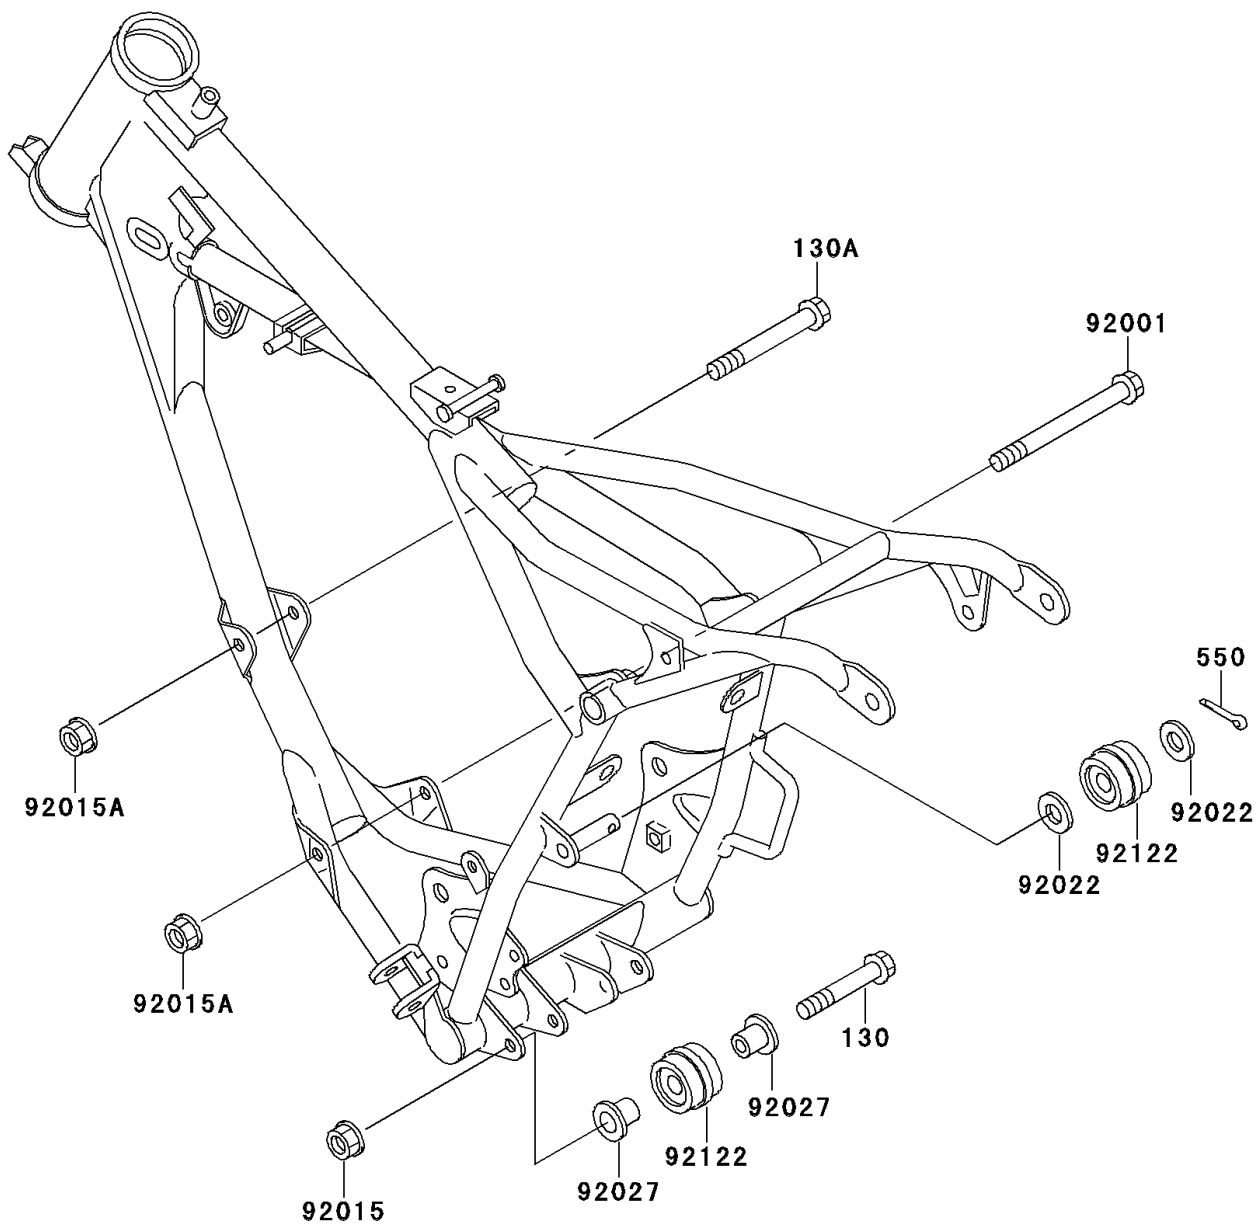

1998 KX60 PARTS DIAGRAM

Frame Fittings

F2131

1998 KX60 PARTS LIST

Frame Fittings

ITEM NAME	PART NUMBER	QUANTITY
BOLT-FLANGED,6X40 (Ref # 130)	130G0640	1
BOLT-FLANGED,8X60 (Ref # 130A)	130G0860	1
PIN-COTTER,2.5X15 (Ref # 550)	550D2515	1
BOLT,8X105 (Ref # 92001)	92001-1367	1
NUT,FLANGED,6MM (Ref # 92015)	92015-1078	1
NUT,8MM (Ref # 92015A)	92015-1143	1
WASHER,10.5X20X1 (Ref # 92022)	92022-239	1
COLLAR (Ref # 92027)	92027-1183	1
ROLLER,CHAIN GUIDE (Ref # 92122)	92122-1030	1