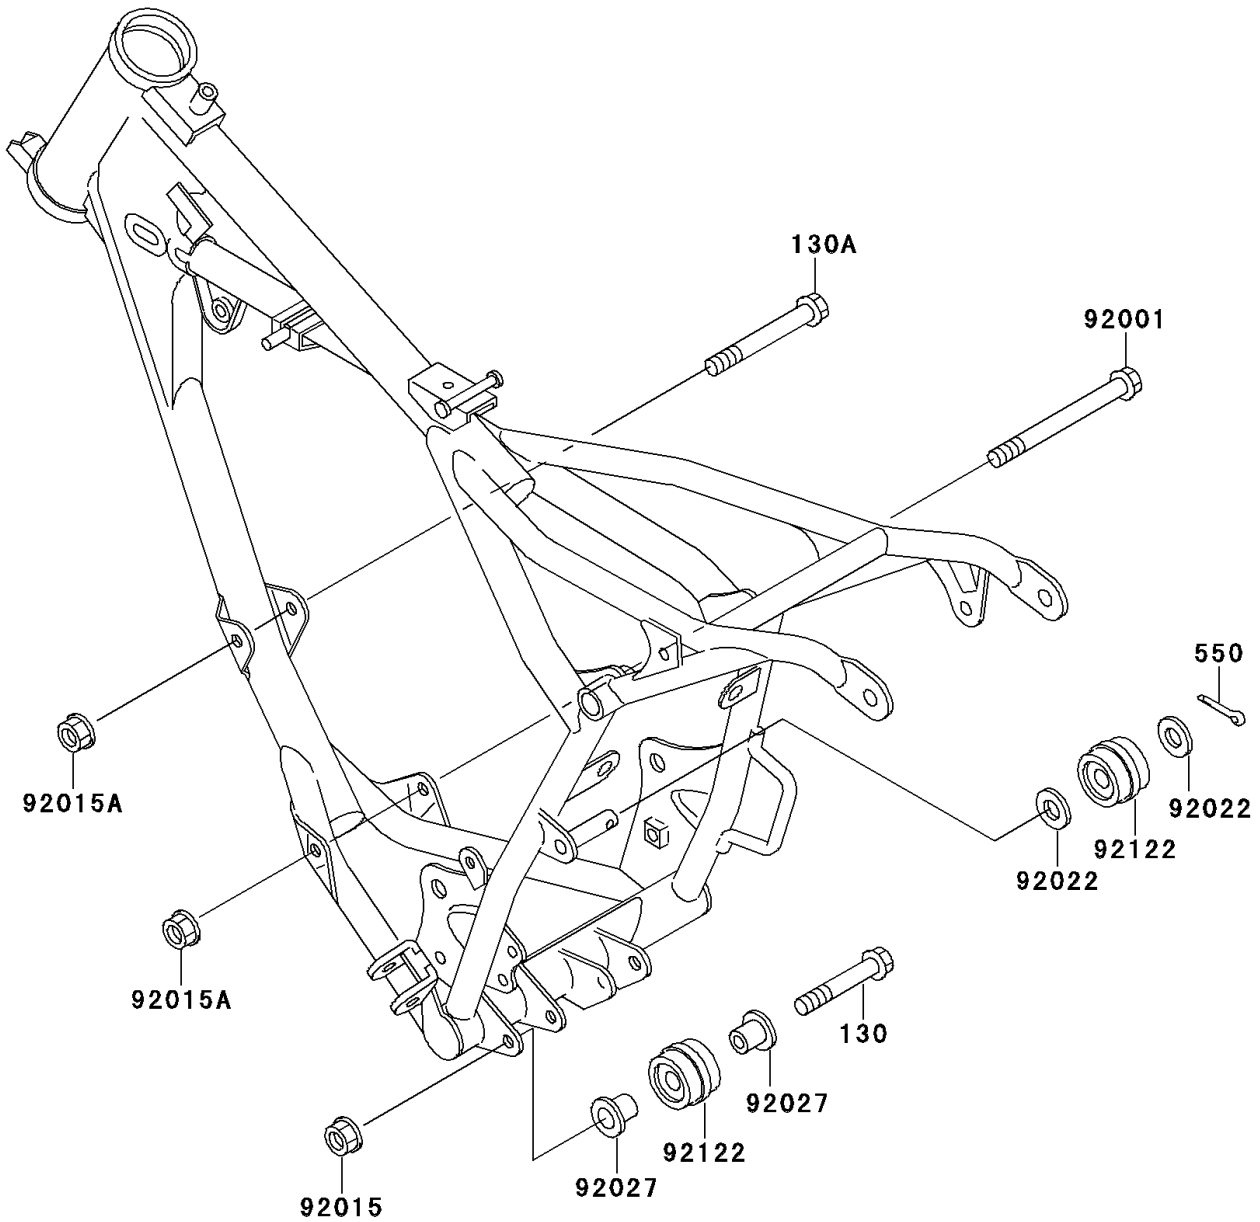

1997 KX60 PARTS DIAGRAM

Frame Fittings

F2131

1997 KX60 PARTS LIST

Frame Fittings

ITEM NAME	PART NUMBER	QUANTITY
BOLT-FLANGED,6X40 (Ref # 130)	130G0640	1
BOLT-FLANGED,8X60 (Ref # 130A)	130G0860	1
PIN-COTTER,2.5X15 (Ref # 550)	550D2515	1
BOLT,8X105 (Ref # 92001)	92001-1367	1
NUT,FLANGED,6MM (Ref # 92015)	92015-1078	1
NUT,8MM (Ref # 92015A)	92015-1143	2
WASHER,10.5X20X1 (Ref # 92022)	92022-239	2
COLLAR (Ref # 92027)	92027-1183	2
ROLLER,CHAIN GUIDE (Ref # 92122)	92122-1030	2