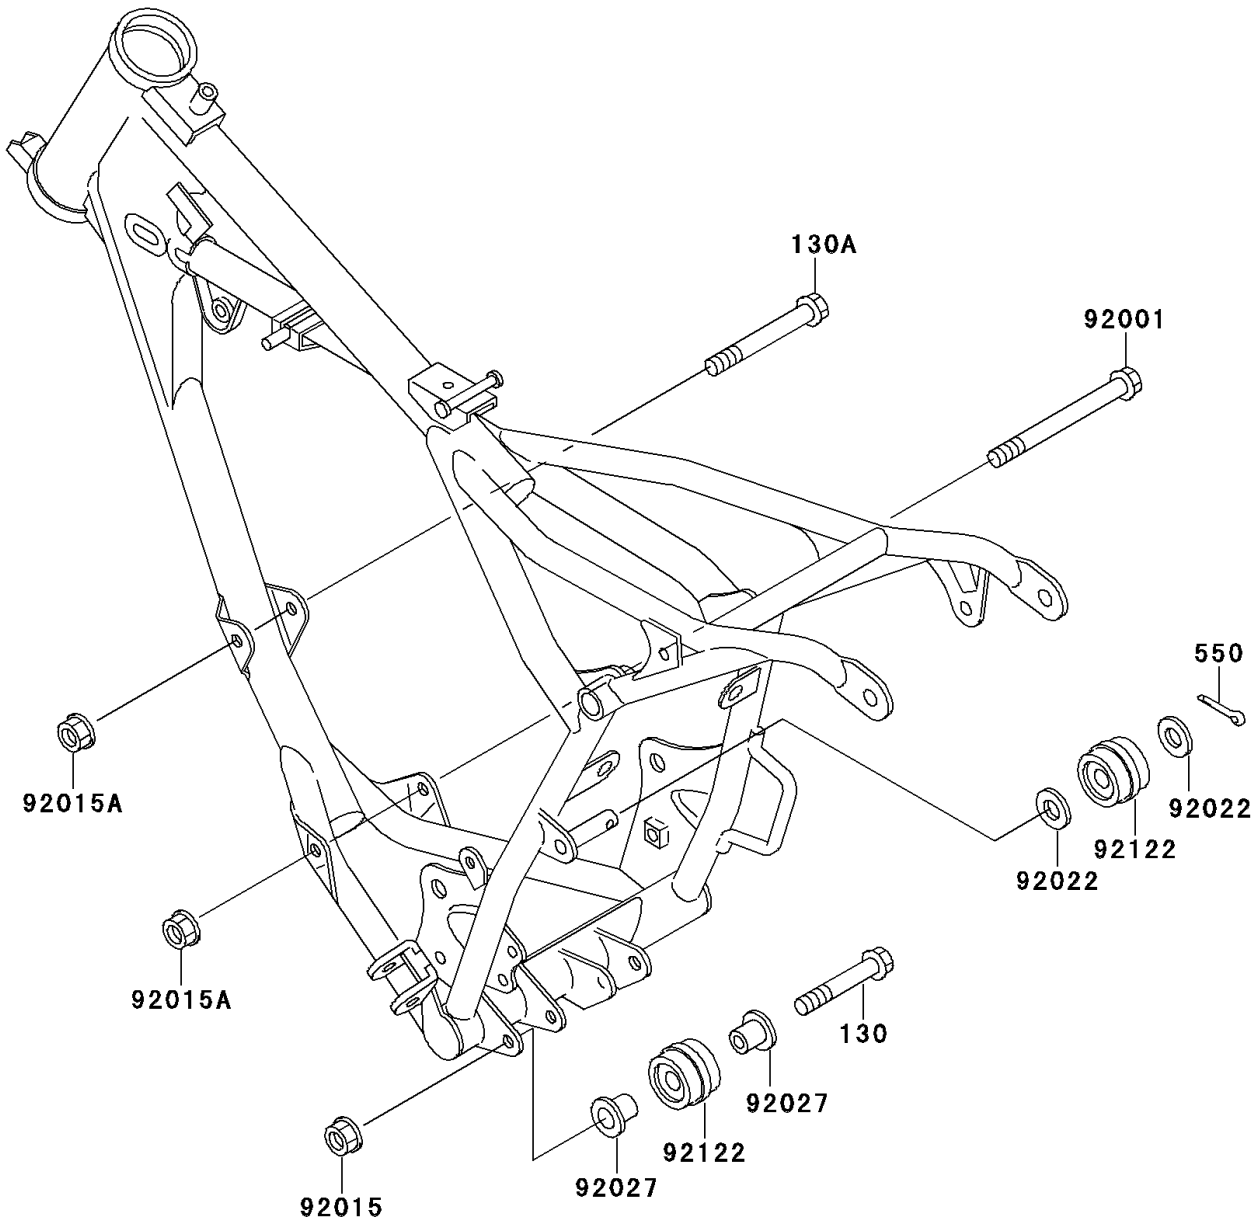

# 1997 KX60 PARTS DIAGRAM

Frame Fittings

F2131

## 1997 KX60 PARTS LIST

### Frame Fittings

ITEM NAME	PART NUMBER	QUANTITY
BOLT-FLANGED,6X40 (Ref # 130)	130G0640	1
BOLT-FLANGED,8X60 (Ref # 130A)	130G0860	1
PIN-COTTER,2.5X15 (Ref # 550)	550D2515	1
BOLT,8X105 (Ref # 92001)	92001-1367	1
NUT,FLANGED,6MM (Ref # 92015)	92015-1078	1
NUT,8MM (Ref # 92015A)	92015-1143	2
WASHER,10.5X20X1 (Ref # 92022)	92022-239	2
COLLAR (Ref # 92027)	92027-1183	2
ROLLER,CHAIN GUIDE (Ref # 92122)	92122-1030	2