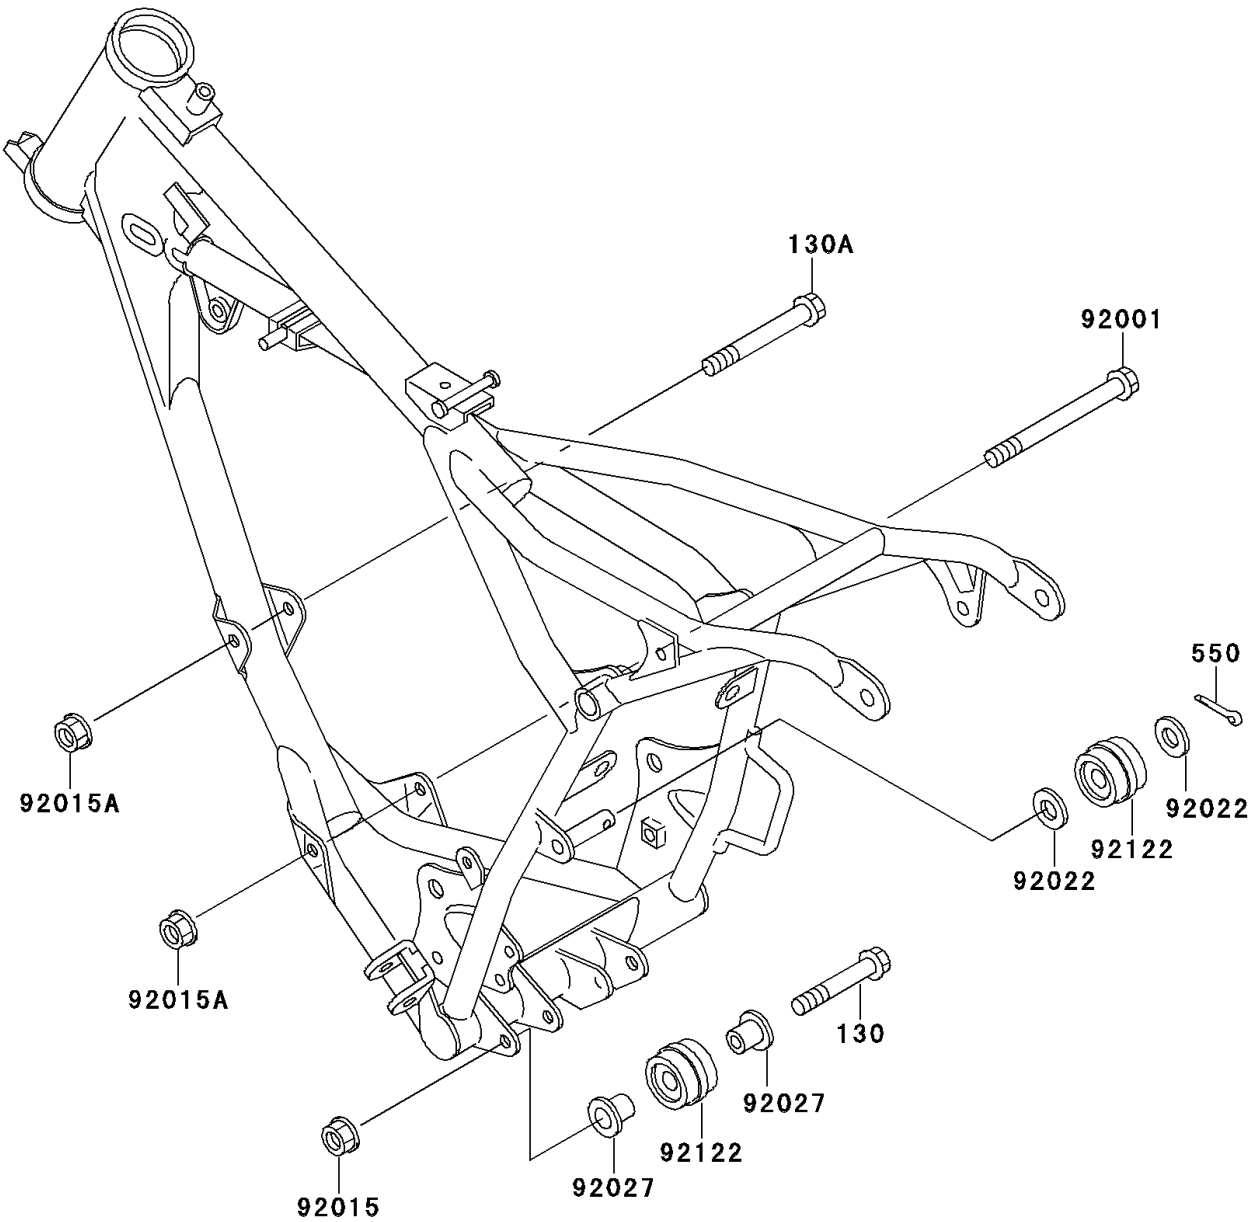

1994 KX60 PARTS DIAGRAM

Frame Fittings

F2131

1994 KX60 PARTS LIST

Frame Fittings

ITEM NAME	PART NUMBER	QUANTITY
BOLT-FLANGED,6X40 (Ref # 130)	130G0640	1
BOLT-FLANGED,8X60 (Ref # 130A)	130G0860	1
PIN-COTTER,2.5X15 (Ref # 550)	550D2515	1
BOLT,8X105 (Ref # 92001)	92001-1367	1
NUT,FLANGED,6MM (Ref # 92015)	92015-1078	1
NUT,8MM (Ref # 92015A)	92015-1143	2
WASHER,10.5X20X1 (Ref # 92022)	92022-239	2
COLLAR (Ref # 92027)	92027-1183	2
ROLLER,CHAIN GUIDE (Ref # 92122)	92122-1030	2