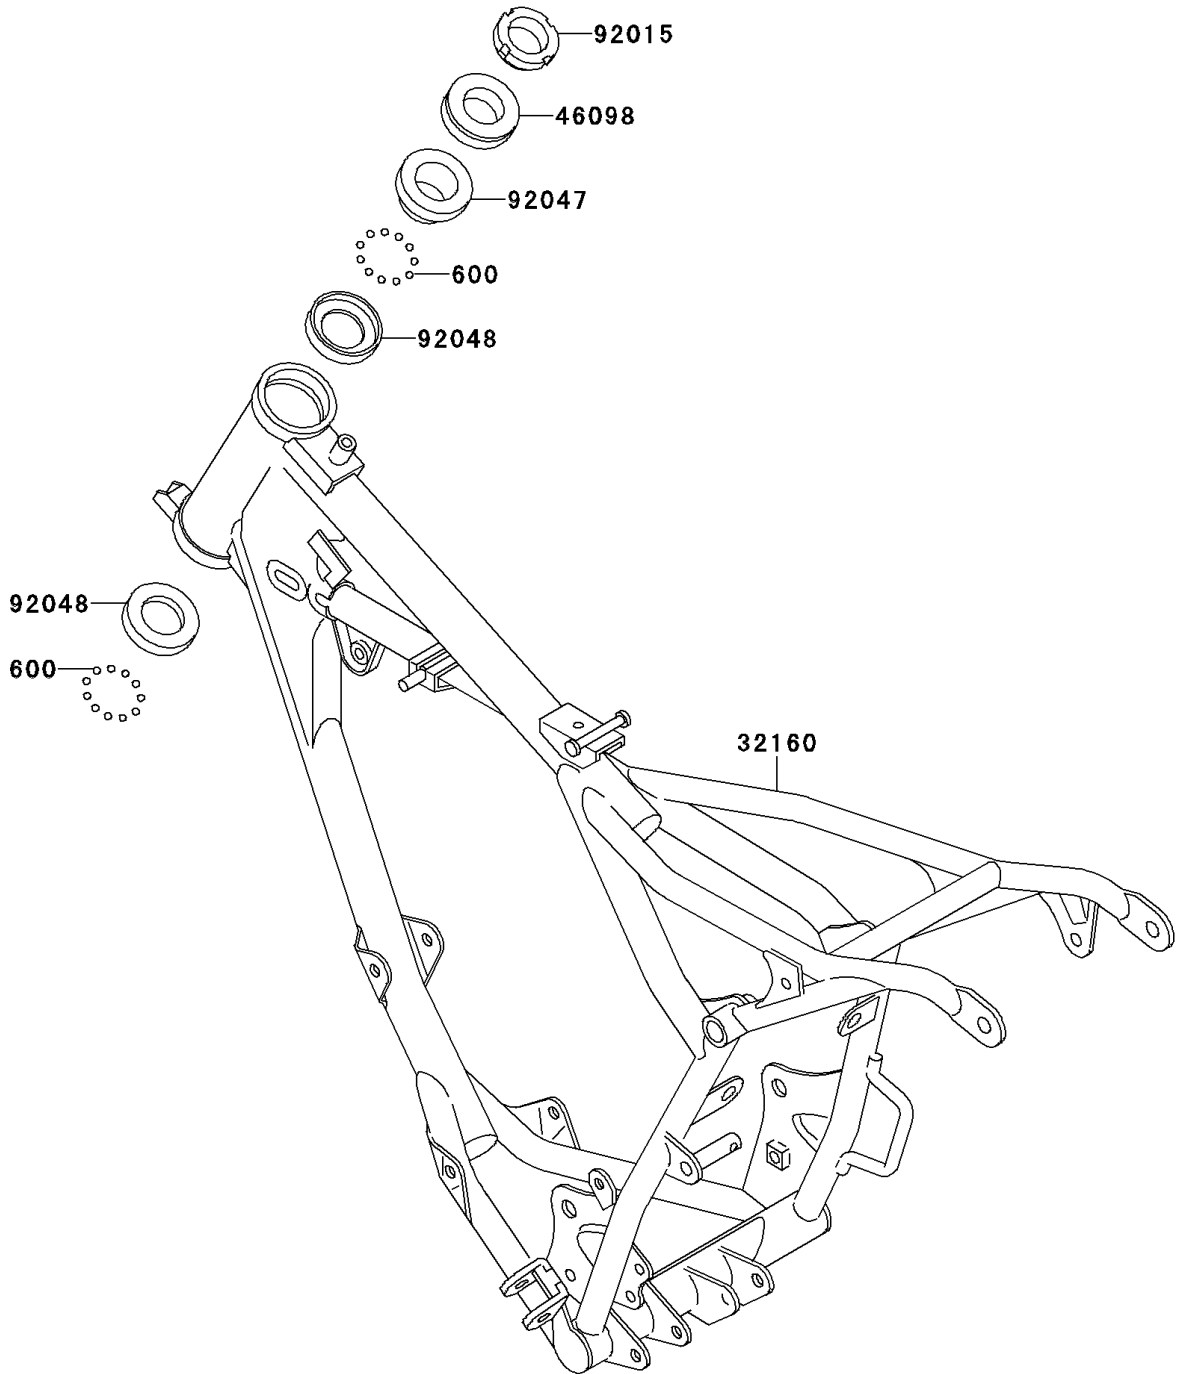

# 1997 KX60 PARTS DIAGRAM

Frame

F2120

# 1997 KX60 PARTS LIST

## Frame

<b>ITEM NAME</b>	<b>PART NUMBER</b>	<b>QUANTITY</b>
BALL-STEEL,3/16" (Ref # 600)	600A0600	46
FRAME-COMP (Ref # 32160)	32160-1053	1
CAP,STEERING STEM (Ref # 46098)	46098-018	1
NUT,STEERING LOCK,25MM (Ref # 92015)	92015-1222	1
CONE,STEERING STEM BEARING (Ref # 92047)	92047-014	1
RACE,STEERING STEM BEARING (Ref # 92048)	92048-009	2