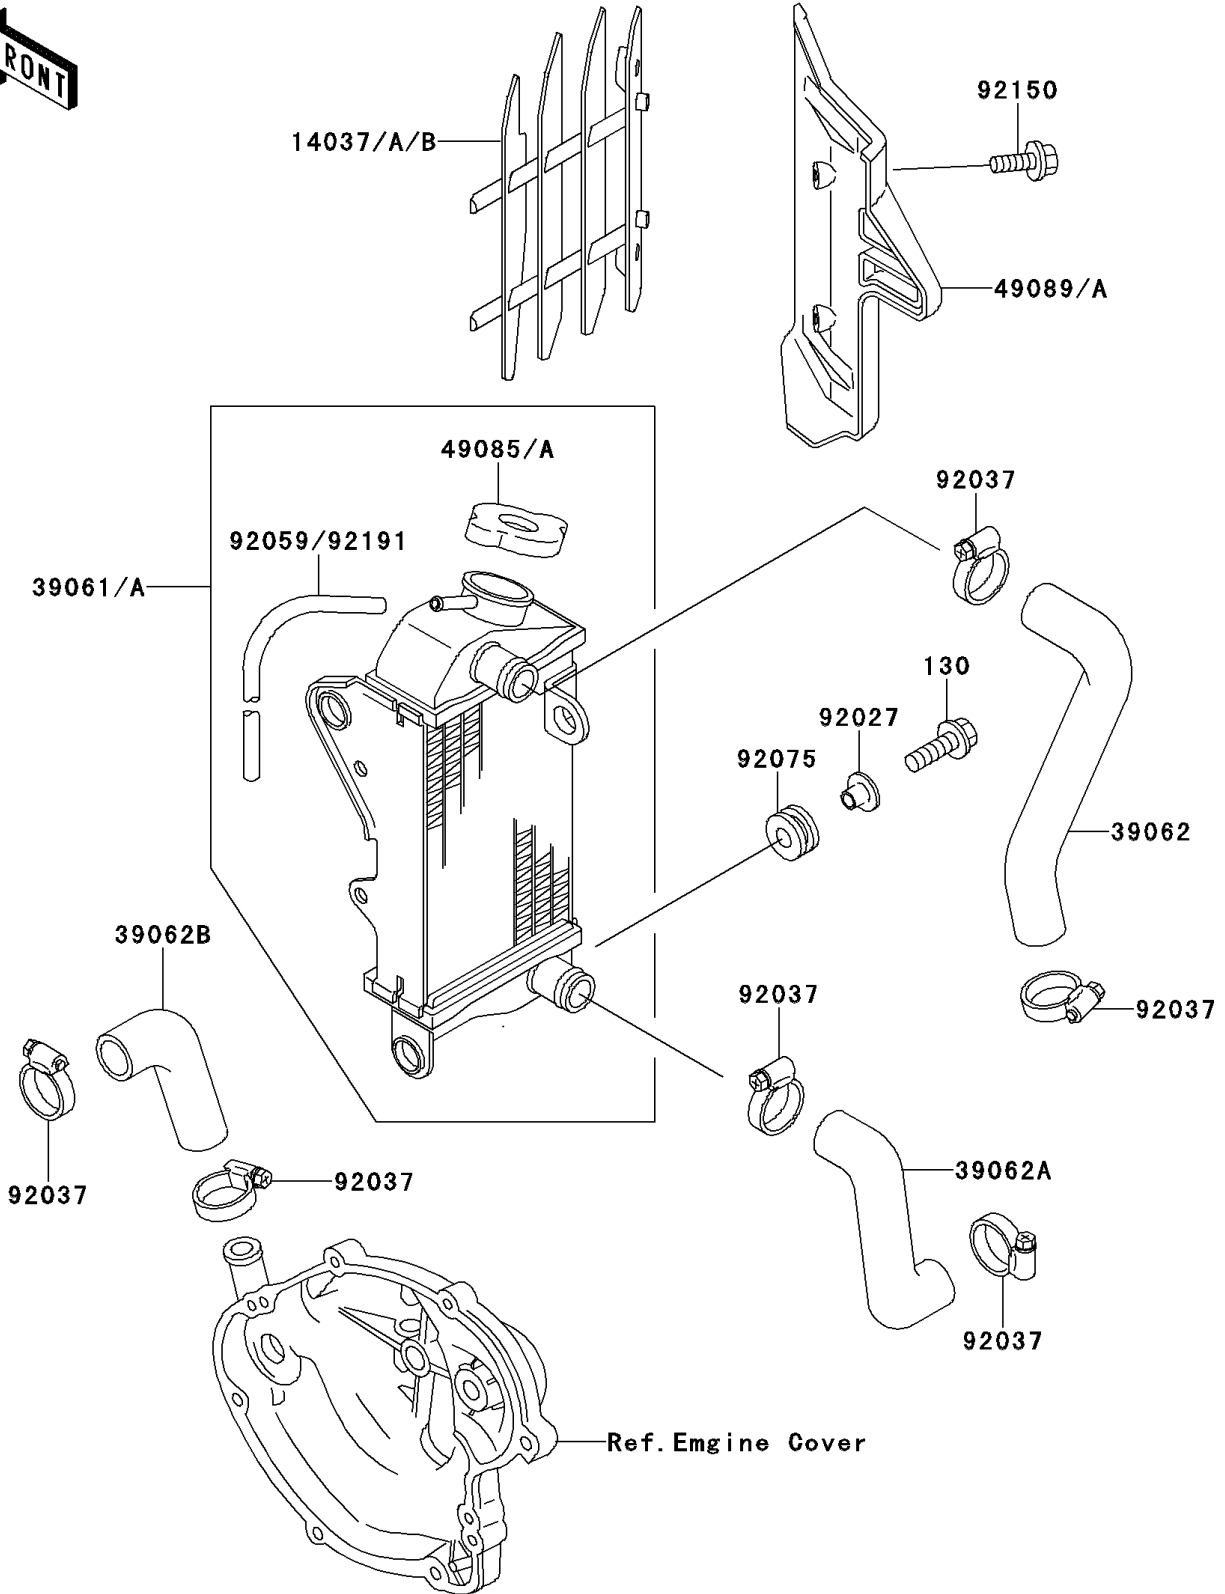

## 1998 KX60 PARTS DIAGRAM

Radiator

E3032

## 1998 KX60 PARTS LIST

Radiator

ITEM NAME	PART NUMBER	QUANTITY
BOLT-FLANGED,6X16 (Ref # 130)	130G0616	1
SCREEN,RH,WHITE (Ref # 14037A)	14037-1121-RZ	1
RADIATOR-ASSY (Ref # 39061A)	39061-1238	1
HOSE-COOLING,RADIATOR,UPP (Ref # 39062)	39062-1076	1
HOSE-COOLING,RADIATOR,LWR (Ref # 39062A)	39062-1077	1
HOSE-COOLING (Ref # 39062B)	39062-1078	1
CAP-ASSY-PRESSURE (Ref # 49085A)	49085-1070	1
SHROUD-ENGINE,RH,L.GREEN (Ref # 49089A)	49089-1056-6W	1
COLLAR,L=9.6 (Ref # 92027)	92027-1045	1
CLAMP,COOLING HOSE (Ref # 92037)	92037-1589	1
DAMPER (Ref # 92075)	92075-1185	1
BOLT,FLANGED,6X16 (Ref # 92150)	92150-1506	1
TUBE,5X8X700 (Ref # 92191)	92191-1122	1