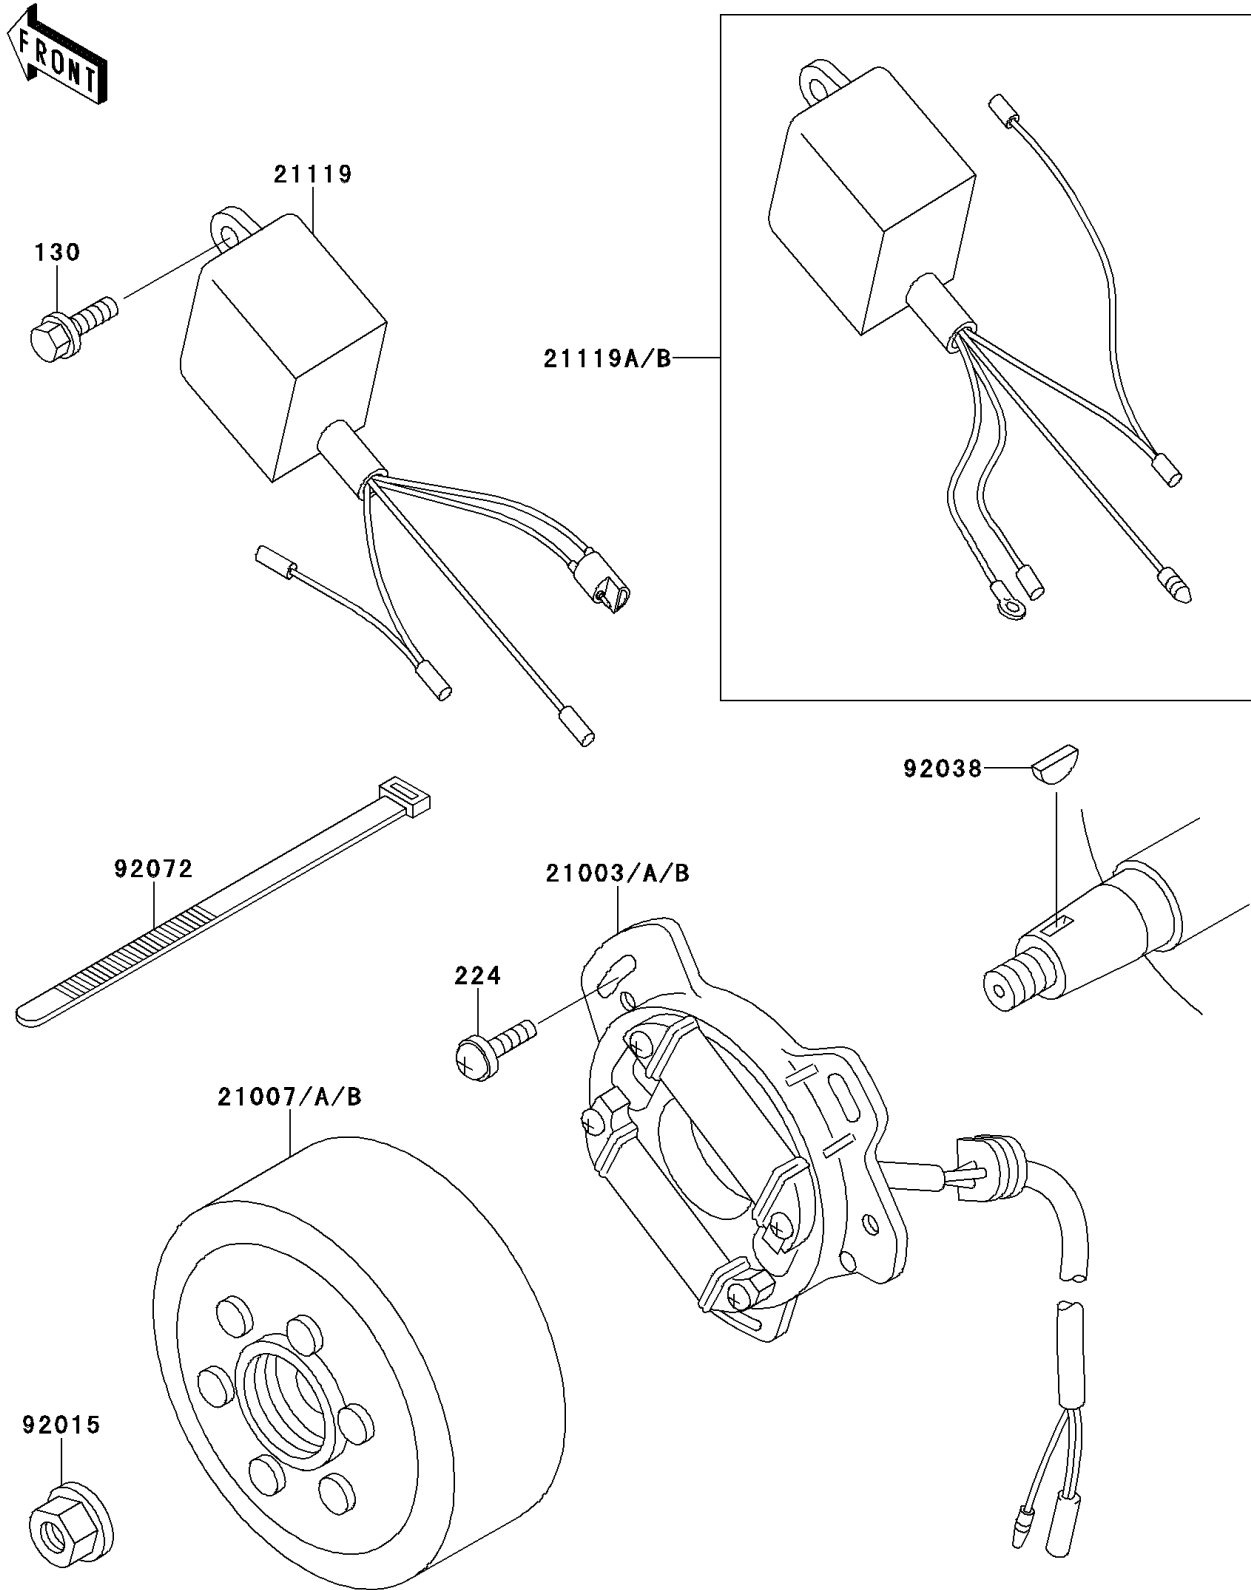

1998 KX60 PARTS DIAGRAM

Generator

E1810

1998 KX60 PARTS LIST

Generator

ITEM NAME	PART NUMBER	QUANTITY
BOLT-FLANGED,6X16 (Ref # 130)	130G0616	1
SCREW-PAN-WP-CROS (Ref # 224)	224B0514	1
STATOR (Ref # 21003B)	21003-1308	1
ROTOR (Ref # 21007B)	21007-1316	1
IGNITER (Ref # 21119B)	21119-1485	1
NUT,FLANGED,10MM (Ref # 92015)	92015-077	1
KEY,WOODRUFF (Ref # 92038)	92038-001	1
BAND,L=186 (Ref # 92072)	92072-056	1