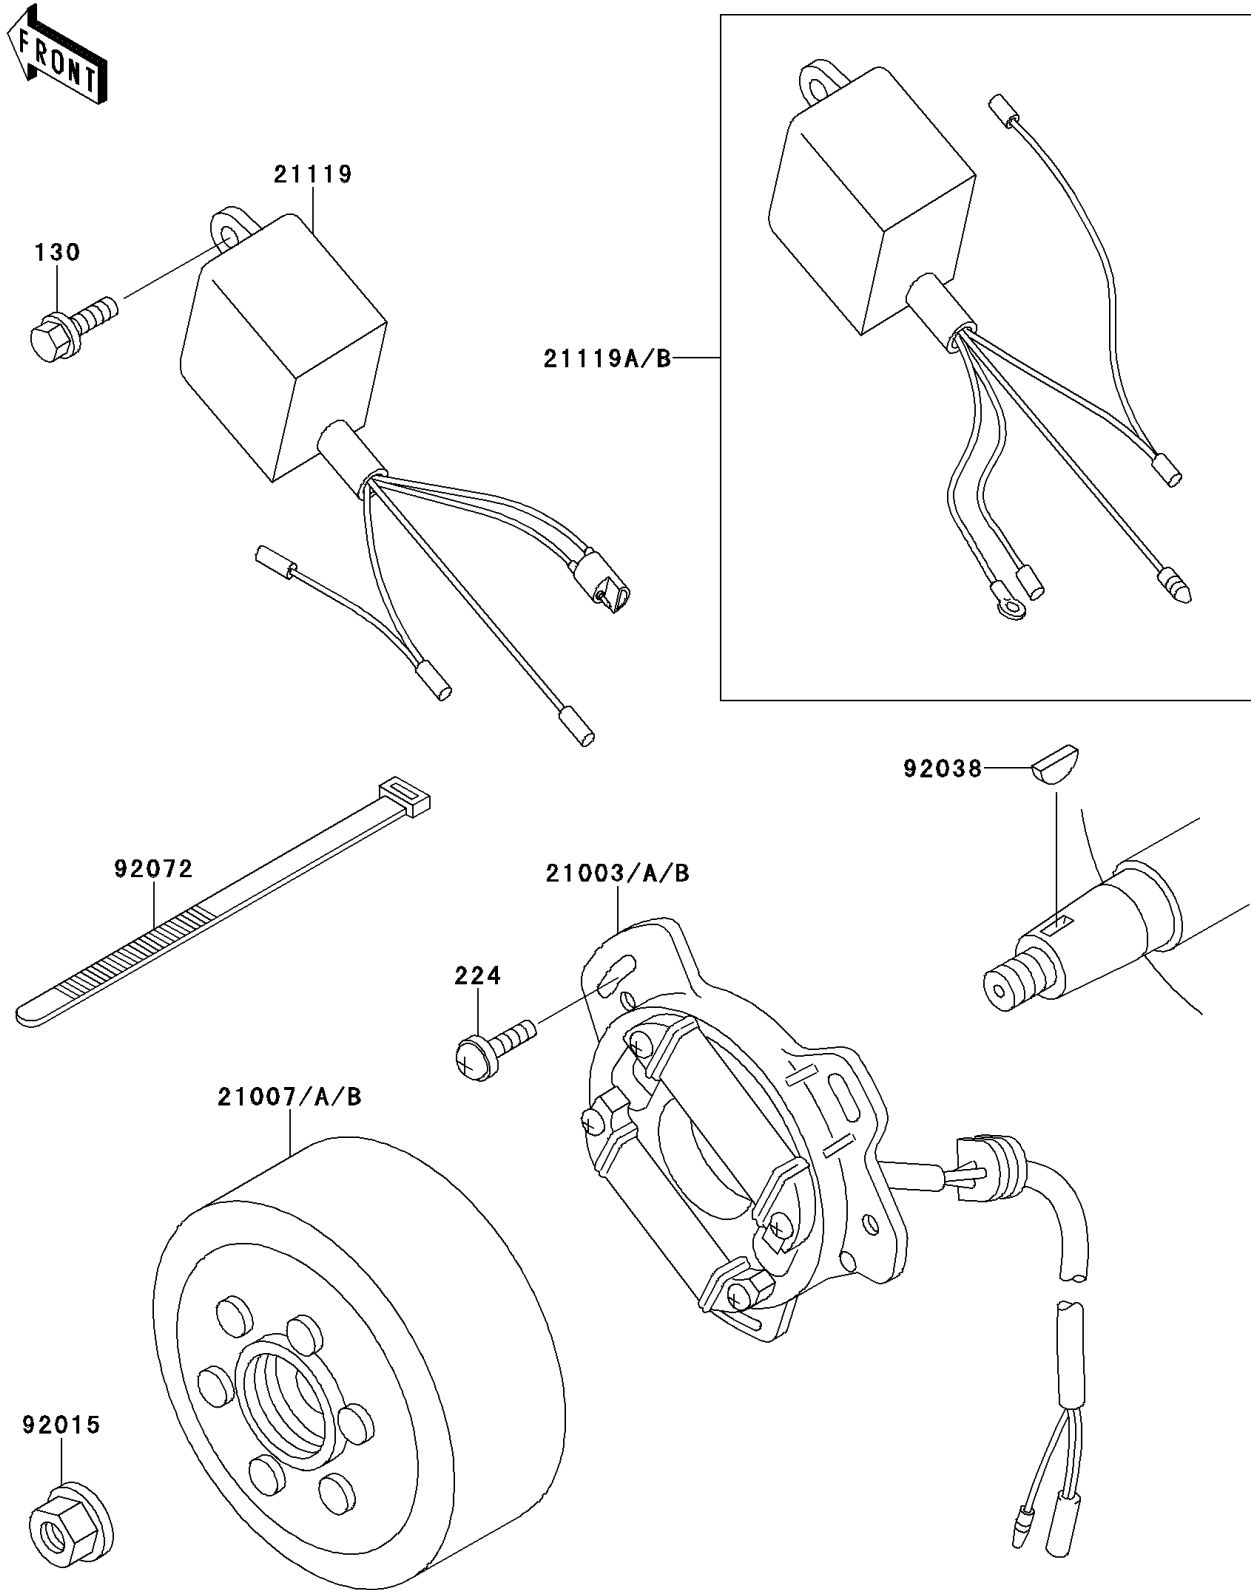

1997 KX60 PARTS DIAGRAM

Generator

E1810

1997 KX60 PARTS LIST

Generator

ITEM NAME	PART NUMBER	QUANTITY
BOLT-FLANGED,6X16 (Ref # 130)	130G0616	1
SCREW-PAN-WP-CROS (Ref # 224)	224B0514	3
STATOR (Ref # 21003B)	21003-1308	1
ROTOR (Ref # 21007B)	21007-1316	1
IGNITER (Ref # 21119B)	21119-1485	1
NUT,FLANGED,10MM (Ref # 92015)	92015-077	1
KEY,WOODRUFF (Ref # 92038)	92038-001	1
BAND,L=186 (Ref # 92072)	92072-056	1