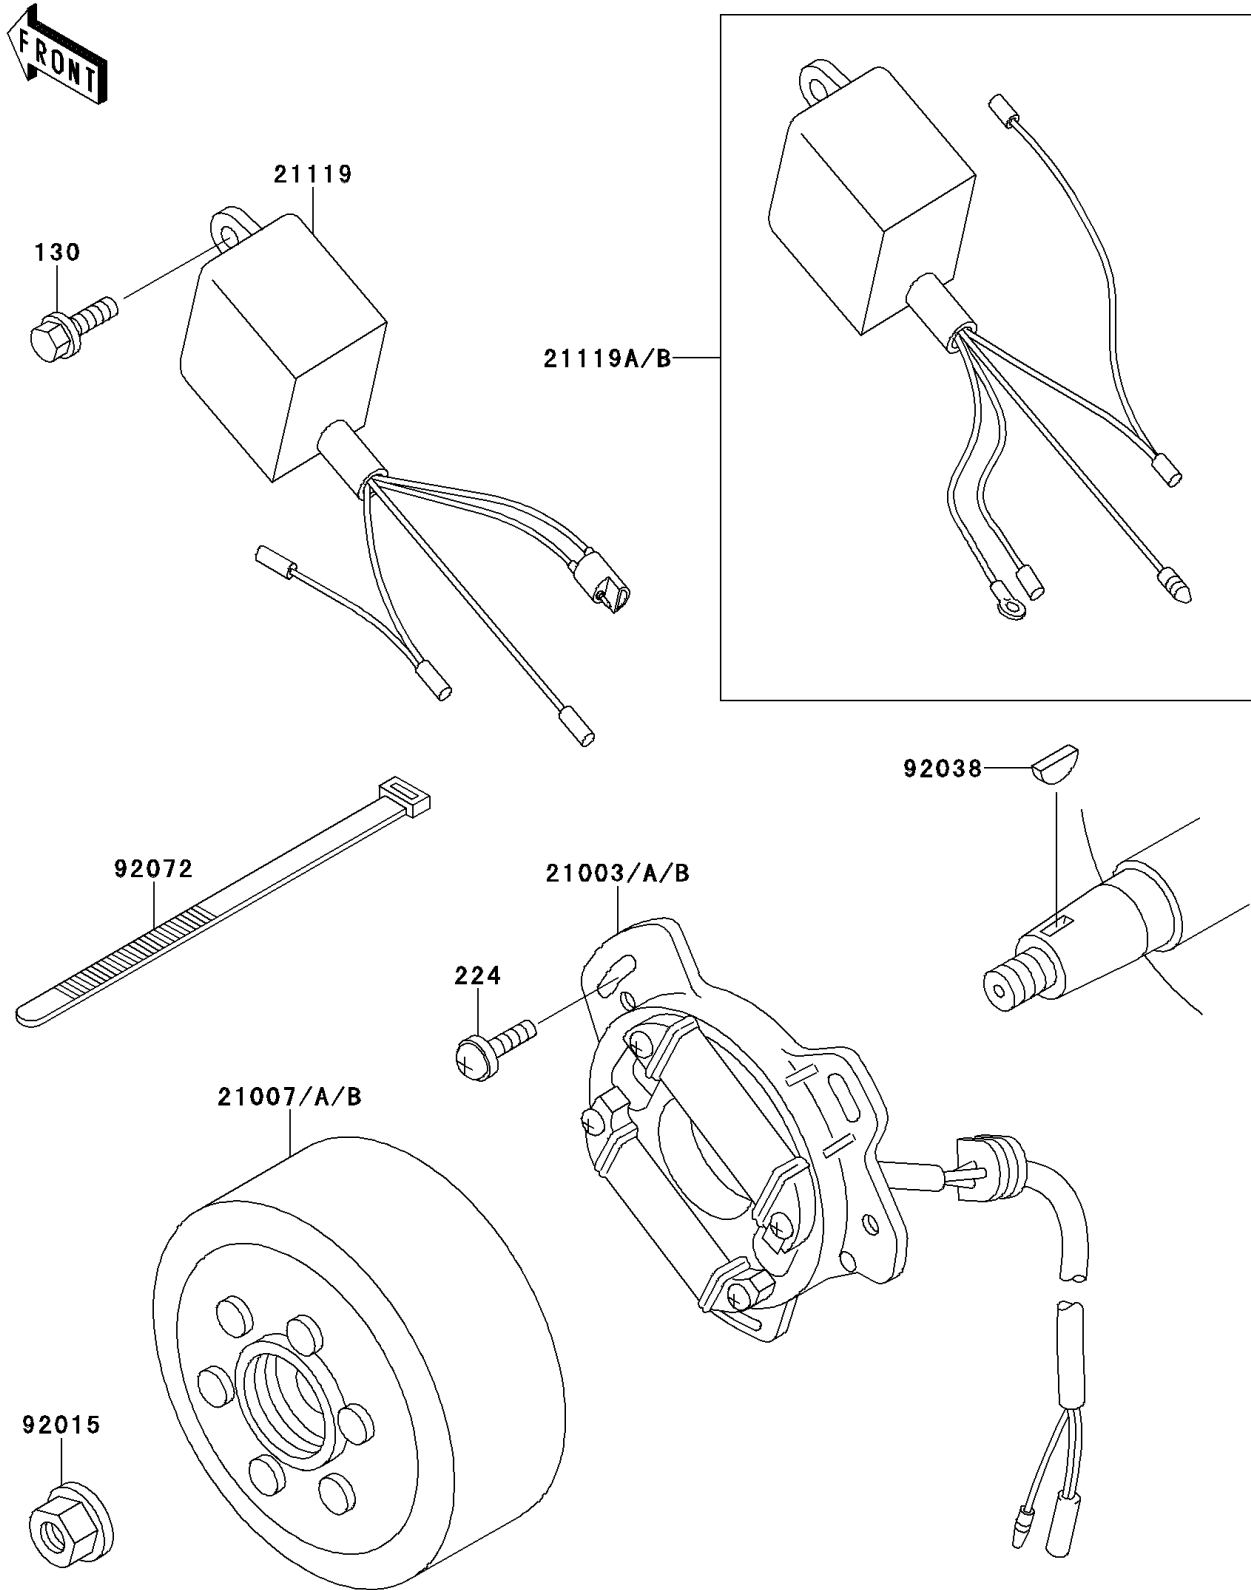

# 1994 KX60 PARTS DIAGRAM

Generator

E1810

# 1994 KX60 PARTS LIST

## Generator

ITEM NAME	PART NUMBER	QUANTITY
BOLT-FLANGED,6X16 (Ref # 130)	130G0616	1
SCREW-PAN-WP-CROS (Ref # 224)	224B0514	3
STATOR (Ref # 21003A)	21003-1263	1
ROTOR,MAGNETO (Ref # 21007A)	21007-1268	1
IGNITER (Ref # 21119A)	21119-1400	1
NUT,FLANGED,10MM (Ref # 92015)	92015-077	1
KEY,WOODRUFF (Ref # 92038)	92038-001	1
BAND,L=186 (Ref # 92072)	92072-056	1