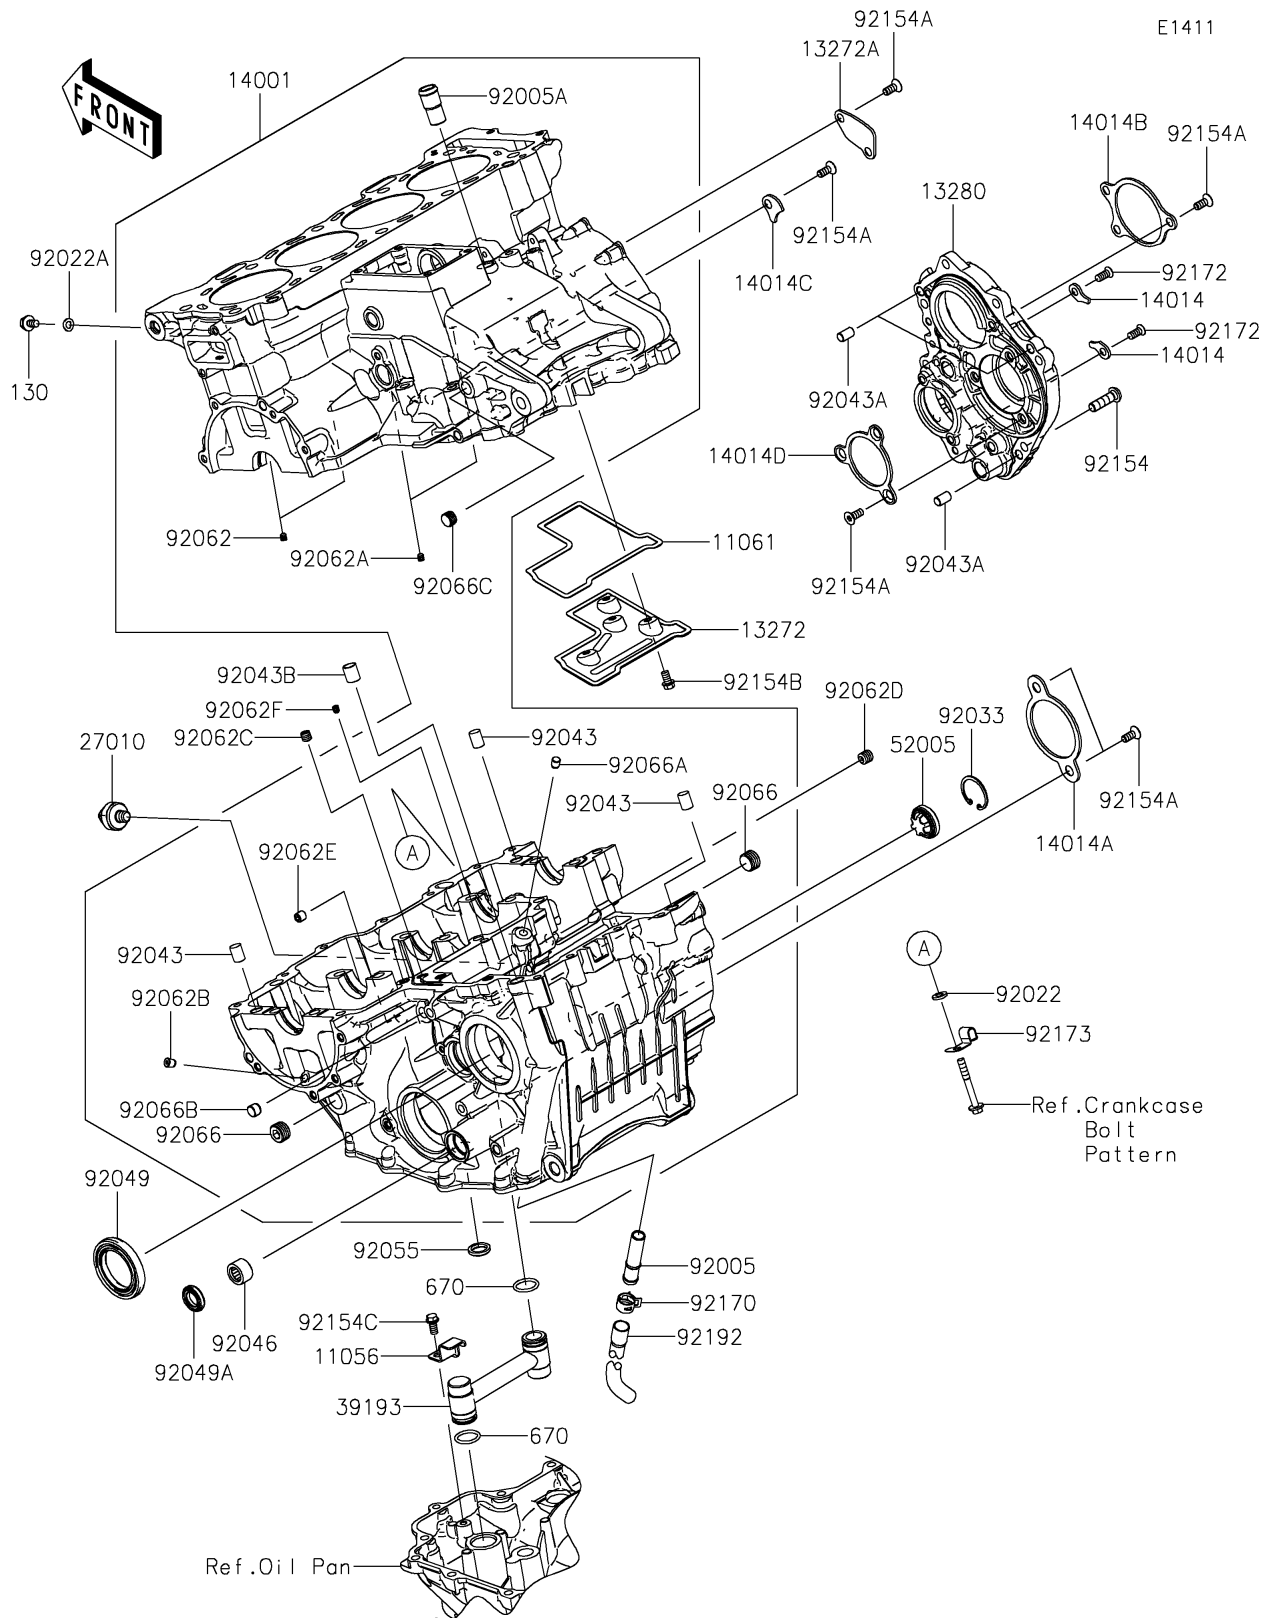

2021 Ninja® ZX™-10RR (US)

PARTS DIAGRAM

Crankcase