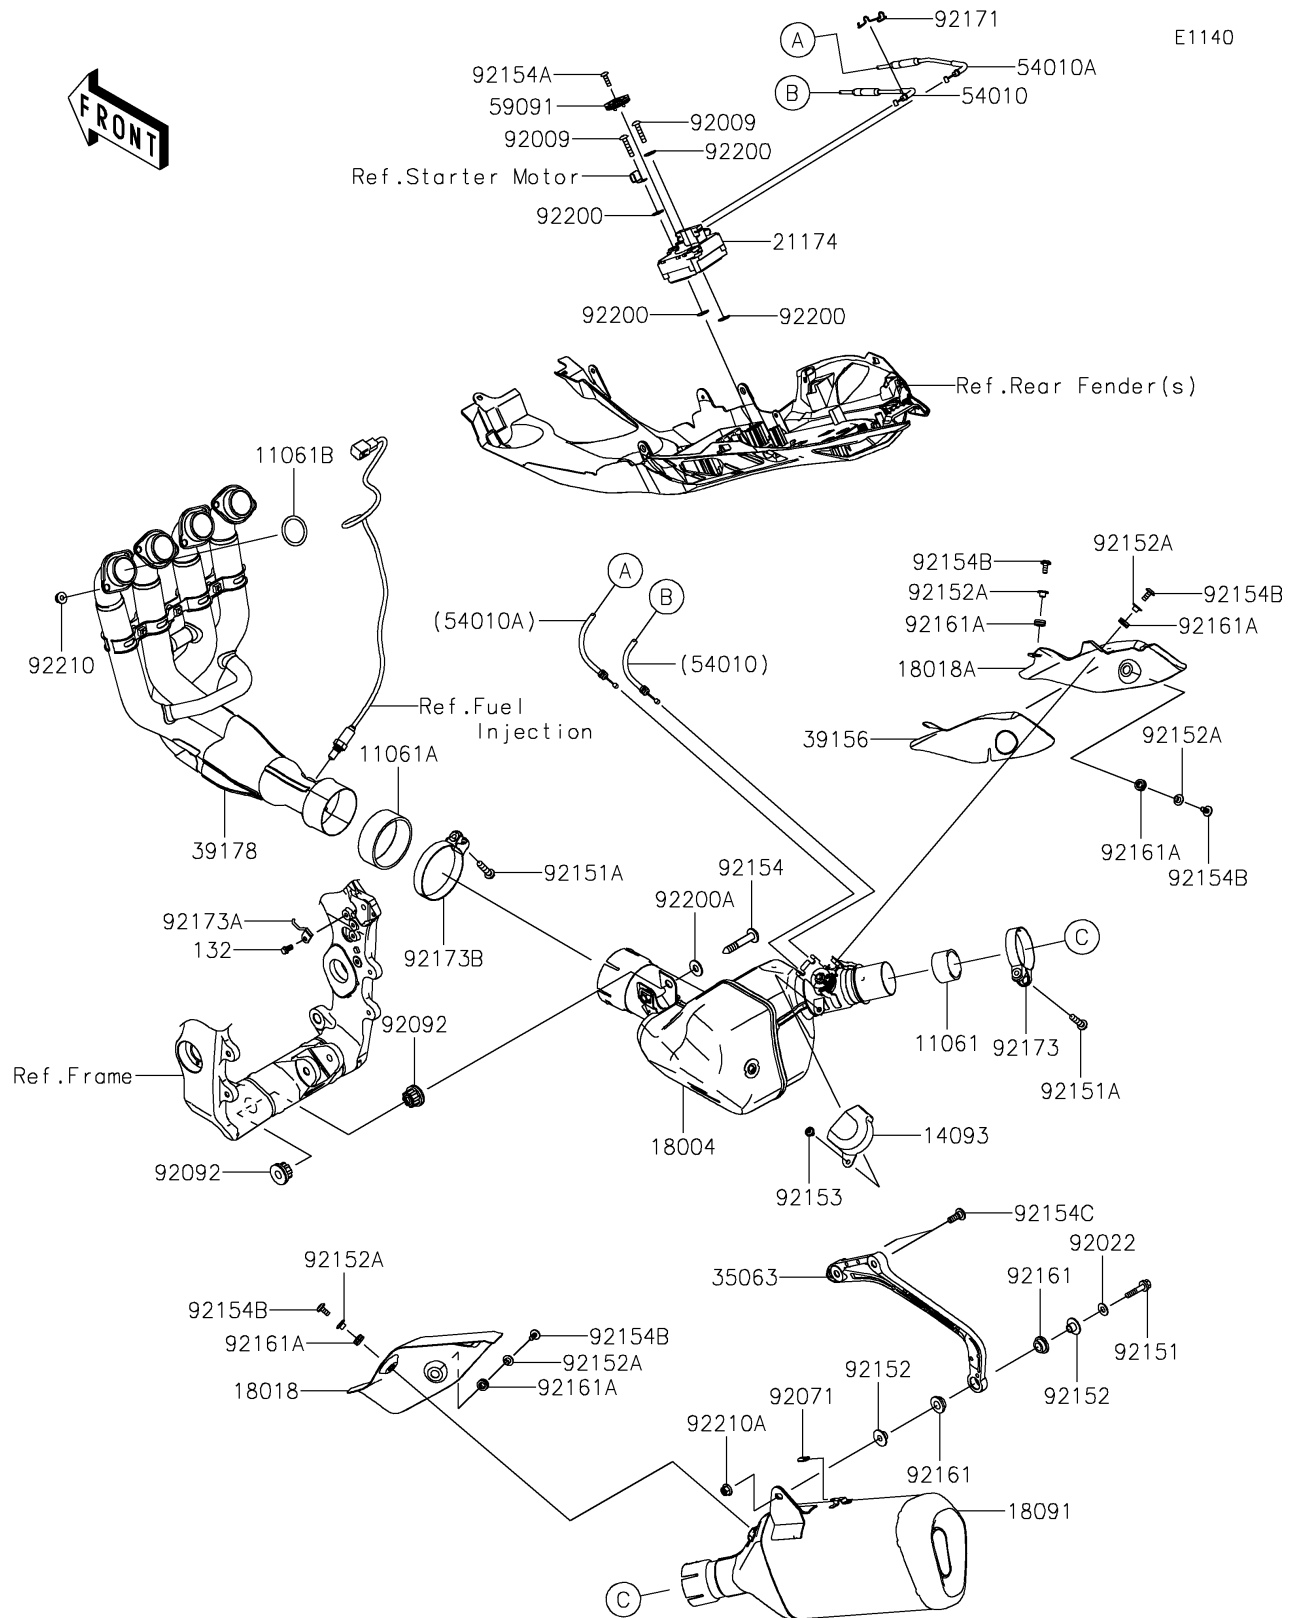

2021 Ninja[®] ZX[™]-10RR (US)

PARTS DIAGRAM

Muffler(s)

2021 Ninja® ZX™-10RR (US)

PARTS LIST

Muffler(s)

ITEM NAME	PART NUMBER	QUANTITY
GASKET,50.8X62X30 (Ref # 11061)	11061-0447	1
GASKET,76X84X30 (Ref # 11061A)	11061-1384	1
GASKET,EXHAUST PIPE (Ref # 11061B)	11061-1387	4
COVER,PULLEY (Ref # 14093)	14093-1062	1
CHAMBER-PREMUFLER (Ref # 18004)	18004-0114	1
PLATE-HEAT GUARD,MUFFLER (Ref # 18018)	18018-0627	1
PLATE-HEAT GUARD,CHAMBER (Ref # 18018A)	18018-0628	1
BODY-COMP-MUFFLER (Ref # 18091)	18091-1195	1
MOTOR-ELECTRIC (Ref # 21174)	21174-0009	1
STAY (Ref # 35063)	35063-1380	1
PAD,HEAT GUARD (Ref # 39156)	39156-2619	1
MANIFOLD-COMP-EXHAUST (Ref # 39178)	39178-0390	1
CABLE,OPEN (Ref # 54010)	54010-0610	1
CABLE,CLOSE (Ref # 54010A)	54010-0611	1
PULLEY (Ref # 59091)	59091-0007	1
SCREW,TAPPING,6X30 (Ref # 92009)	92009-1481	2
WASHER,8.5X19X1.2 (Ref # 92022)	92022-3730	1
GROMMET (Ref # 92071)	92071-1270	1
BUSHING-RUBBER,MUFFLER (Ref # 92092)	92092-1087	2
BOLT,FLANGED,8X40 (Ref # 92151)	92151-1532	1
BOLT,FLANGED,8X35 (Ref # 92151A)	92151-1537	2
COLLAR (Ref # 92152)	92152-0188	2
COLLAR,6.3X8.3X16 (Ref # 92152A)	92152-2180	5
BOLT,SOCKET,6X10 (Ref # 92153)	92153-1527	1
BOLT,SOCKET,10X61 (Ref # 92154)	92154-0125	1
BOLT,TORX,5X18 (Ref # 92154A)	92154-0217	1
BOLT,SOCKET,6X14 (Ref # 92154B)	92154-0907	5
BOLT,SOCKET,8X23 (Ref # 92154C)	92154-1901	2
DAMPER (Ref # 92161)	92161-0135	2

2021 Ninja® ZX™-10RR (US)

PARTS LIST

Muffler(s)

ITEM NAME	PART NUMBER	QUANTITY
DAMPER (Ref # 92161A)	92161-0308	5
CLAMP (Ref # 92171)	92171-0292	1
CLAMP,64.5MM (Ref # 92173)	92173-0284	1
CLAMP (Ref # 92173A)	92173-1528	1
CLAMP (Ref # 92173B)	92173-2317	1
WASHER (Ref # 92200)	92200-0078	4
WASHER,10.5X25X2.0 (Ref # 92200A)	92200-1377	1
NUT,8MM (Ref # 92210)	92210-0076	8
NUT,8MM (Ref # 92210A)	92210-0121	1
BOLT-FLANGED-SMALL,6X12 (Ref # 132)	132BA0612	1