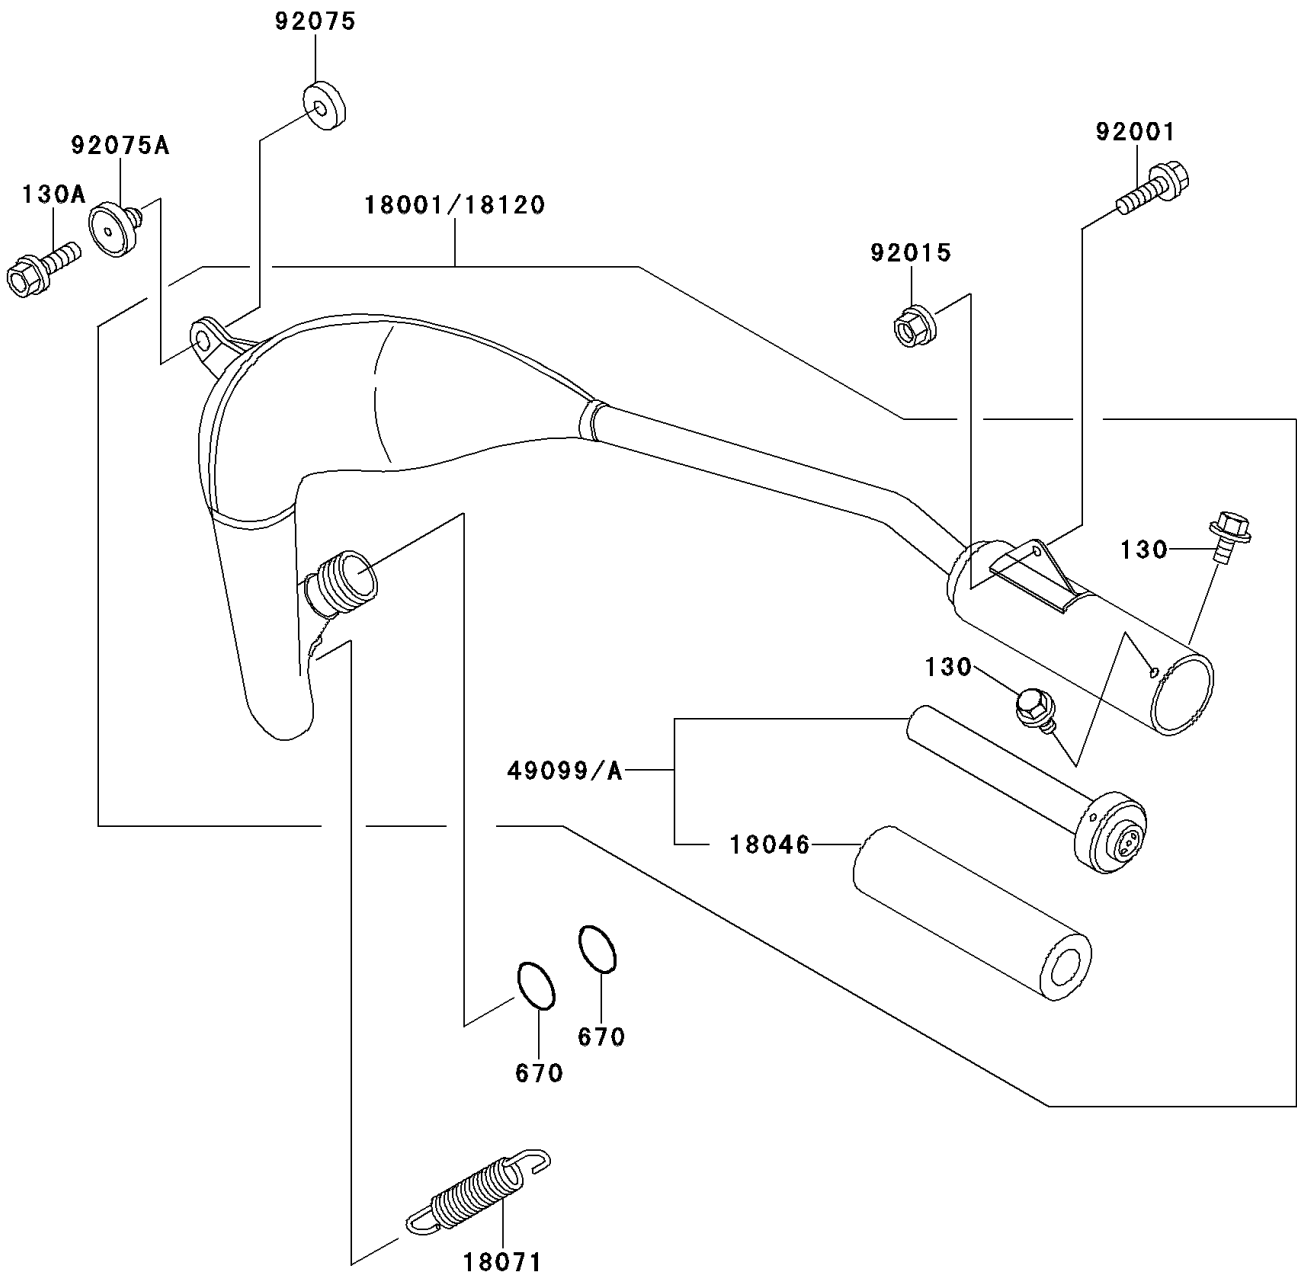

1998 KX60 PARTS DIAGRAM

Muffler(s)

E1140

1998 KX60 PARTS LIST

Muffler(s)

ITEM NAME	PART NUMBER	QUANTITY
BOLT-FLANGED (Ref # 130)	130G0508	1
BOLT-FLANGED,6X25 (Ref # 130A)	130G0625	1
O RING,32MM (Ref # 670)	670E3032	1
WOOL,BAFFLE PIPE (Ref # 18046)	18046-1094	1
SPRING,MUFFLER CONNECTING (Ref # 18071)	18071-003	1
CHAMBER-EXHAUST (Ref # 18120)	18120-1075	1
BAFFLE-PIPE MUFFLER (Ref # 49099A)	49099-1726	1
BOLT,W/WASHER,6X12 (Ref # 92001)	92001-1517	1
NUT,FLANGED,6MM (Ref # 92015)	92015-1078	1
DAMPER,9.3X28X7 (Ref # 92075)	92075-1571	1
DAMPER,MUFFLER (Ref # 92075A)	92075-1572	1