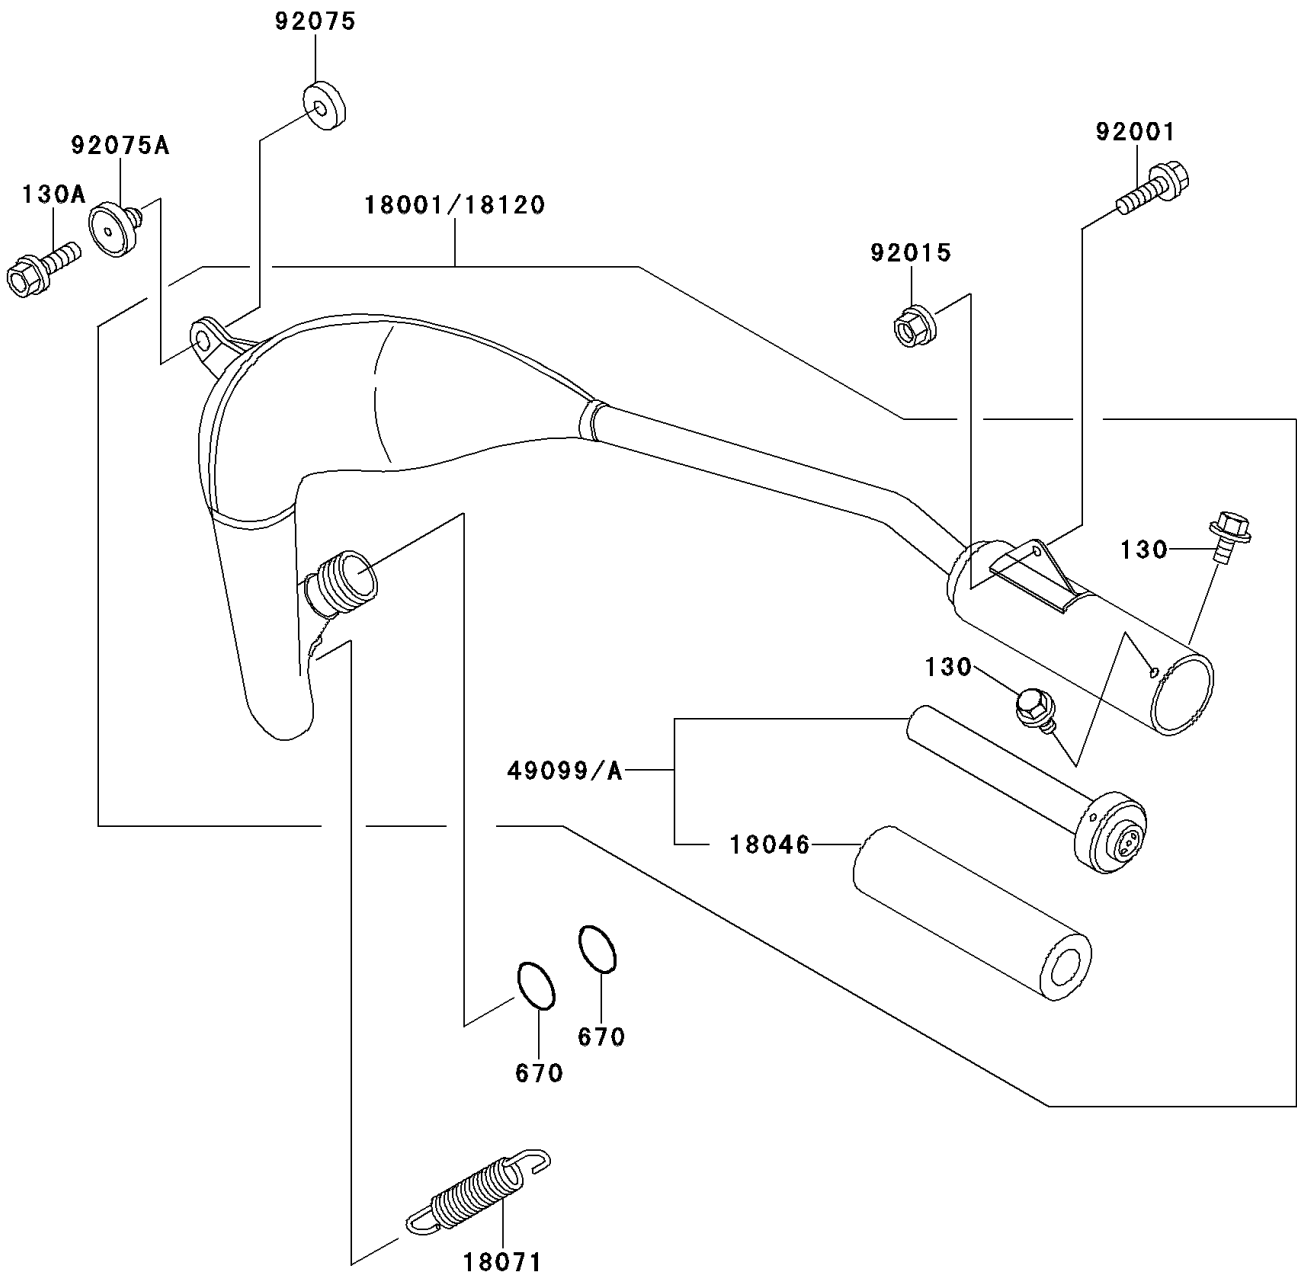

1997 KX60 PARTS DIAGRAM

Muffler(s)

E1140

1997 KX60 PARTS LIST

Muffler(s)

ITEM NAME	PART NUMBER	QUANTITY
BOLT-FLANGED (Ref # 130)	130G0508	2
BOLT-FLANGED,6X25 (Ref # 130A)	130G0625	1
O RING,32MM (Ref # 670)	670E3032	2
WOOL,BAFFLE PIPE (Ref # 18046)	18046-1094	1
SPRING,MUFFLER CONNECTING (Ref # 18071)	18071-003	1
CHAMBER-EXHAUST (Ref # 18120)	18120-1075	1
BAFFLE-PIPE MUFFLER (Ref # 49099A)	49099-1726	1
BOLT,W/WASHER,6X12 (Ref # 92001)	92001-1517	1
NUT,FLANGED,6MM (Ref # 92015)	92015-1078	1
DAMPER,9.3X28X7 (Ref # 92075)	92075-1571	1
DAMPER,MUFFLER (Ref # 92075A)	92075-1572	1