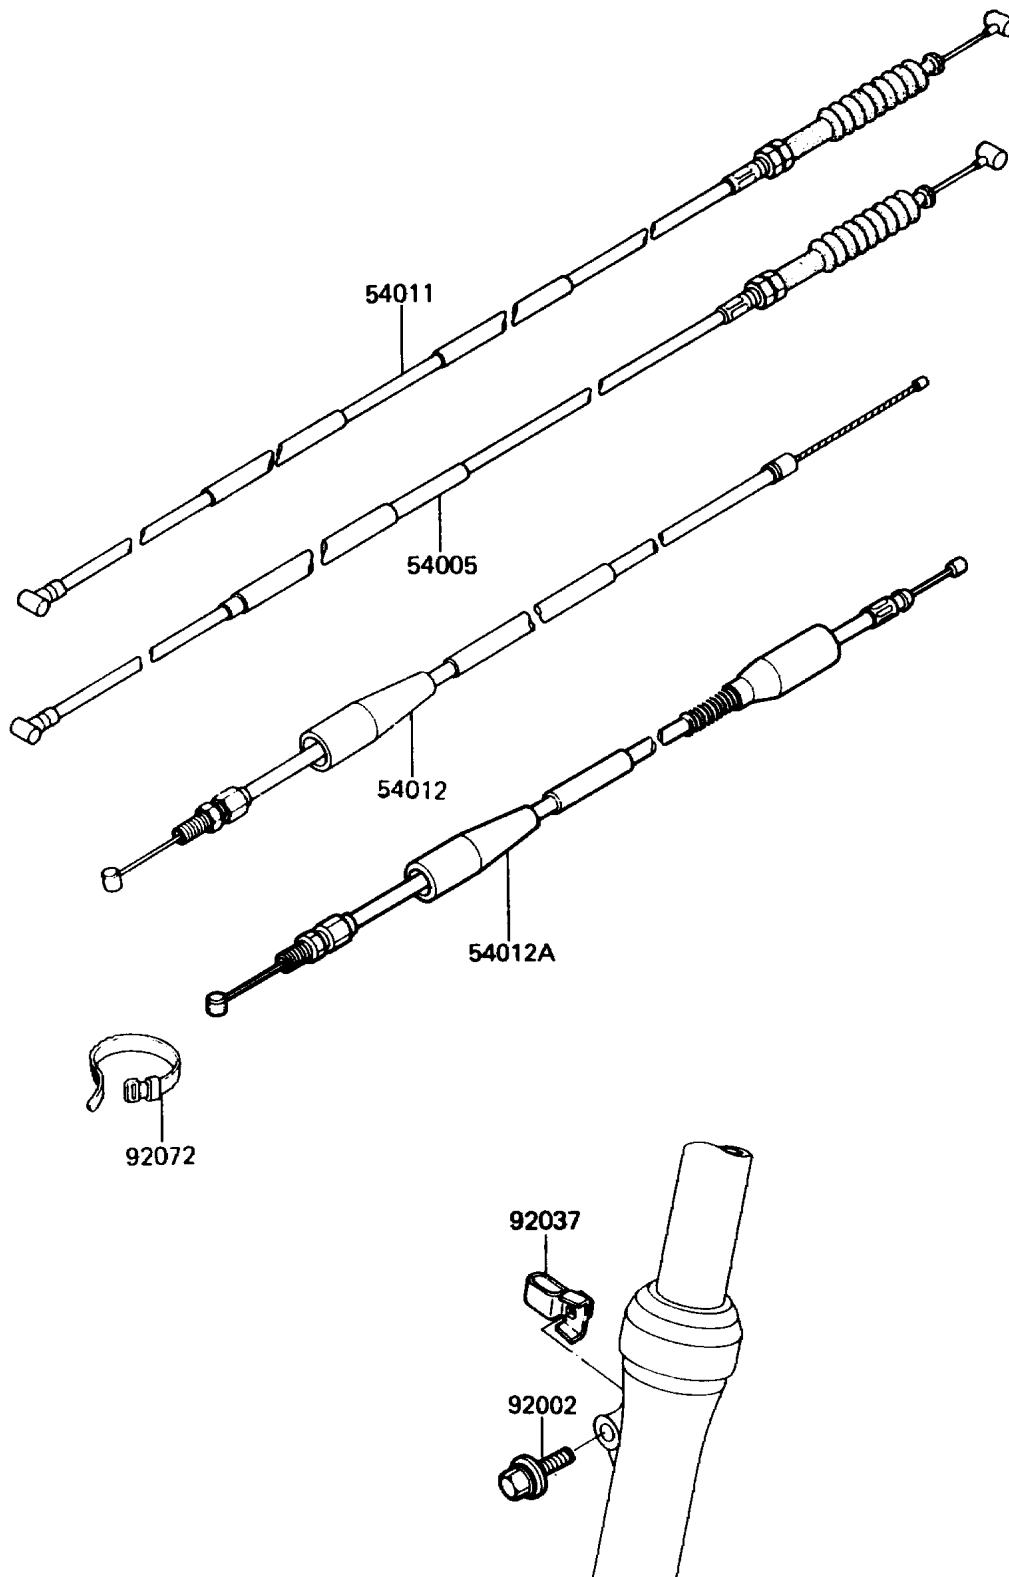

## 1988 KX60 PARTS DIAGRAM

Cables

F2540-0225

## 1988 KX60 PARTS LIST

Cables

ITEM NAME	PART NUMBER	QUANTITY
CABLE-BRAKE (Ref # 54005)	54005-1046	1
CABLE-CLUTCH (Ref # 54011)	54011-1222	1
CABLE-THROTTLE (Ref # 54012A)	54012-1333	1
BOLT,6X16 (Ref # 92002)	92002-1461	1
CLAMP,BRAKE CABLE (Ref # 92037)	92037-1353	1
BAND,L=218 (Ref # 92072)	92072-032	1