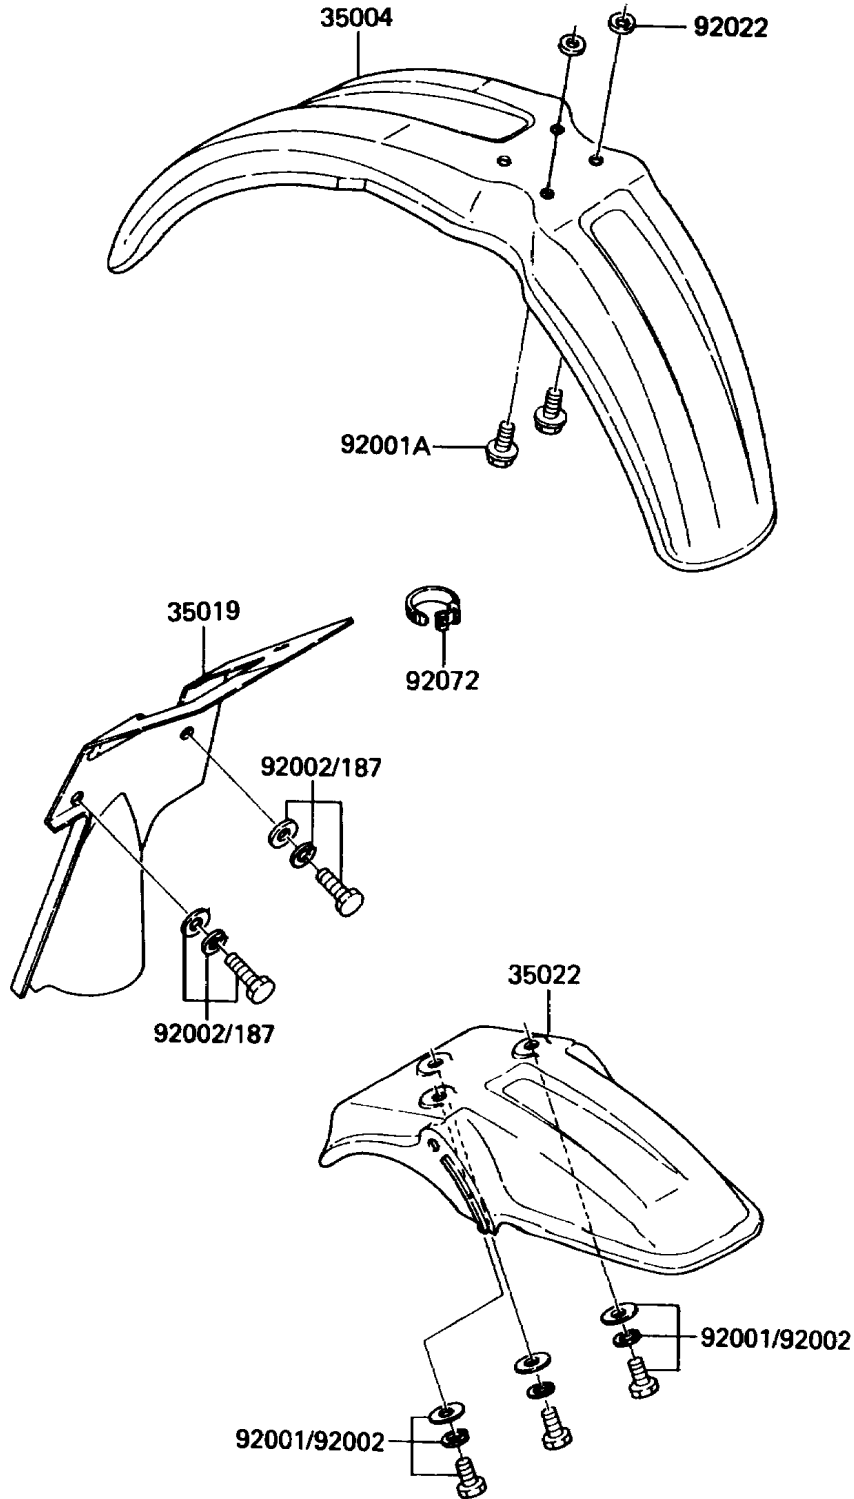

1985 KX60 PARTS DIAGRAM

Fenders

F2170-0274

1985 KX60 PARTS LIST

Fenders

ITEM NAME	PART NUMBER	QUANTITY
FENDER-FRONT,L.GREEN (Ref # 35004)	35004-1088-6W	1
FLAP,REAR FENDER (Ref # 35019)	35019-1138	1
FENDER-COMP-REAR,L.GREEN (Ref # 35022)	35022-1106-6W	1
BOLT,W/SP,6X18 (Ref # 92001)	92001-1764	3
BOLT,6X14 (Ref # 92001A)	92001-1926	4
WASHER,6.5X20X1.6 (Ref # 92022)	92022-125	2
BAND,L=149 (Ref # 92072)	92072-031	1
BOLT-UPSET-WSP (Ref # 187)	187B0614	2