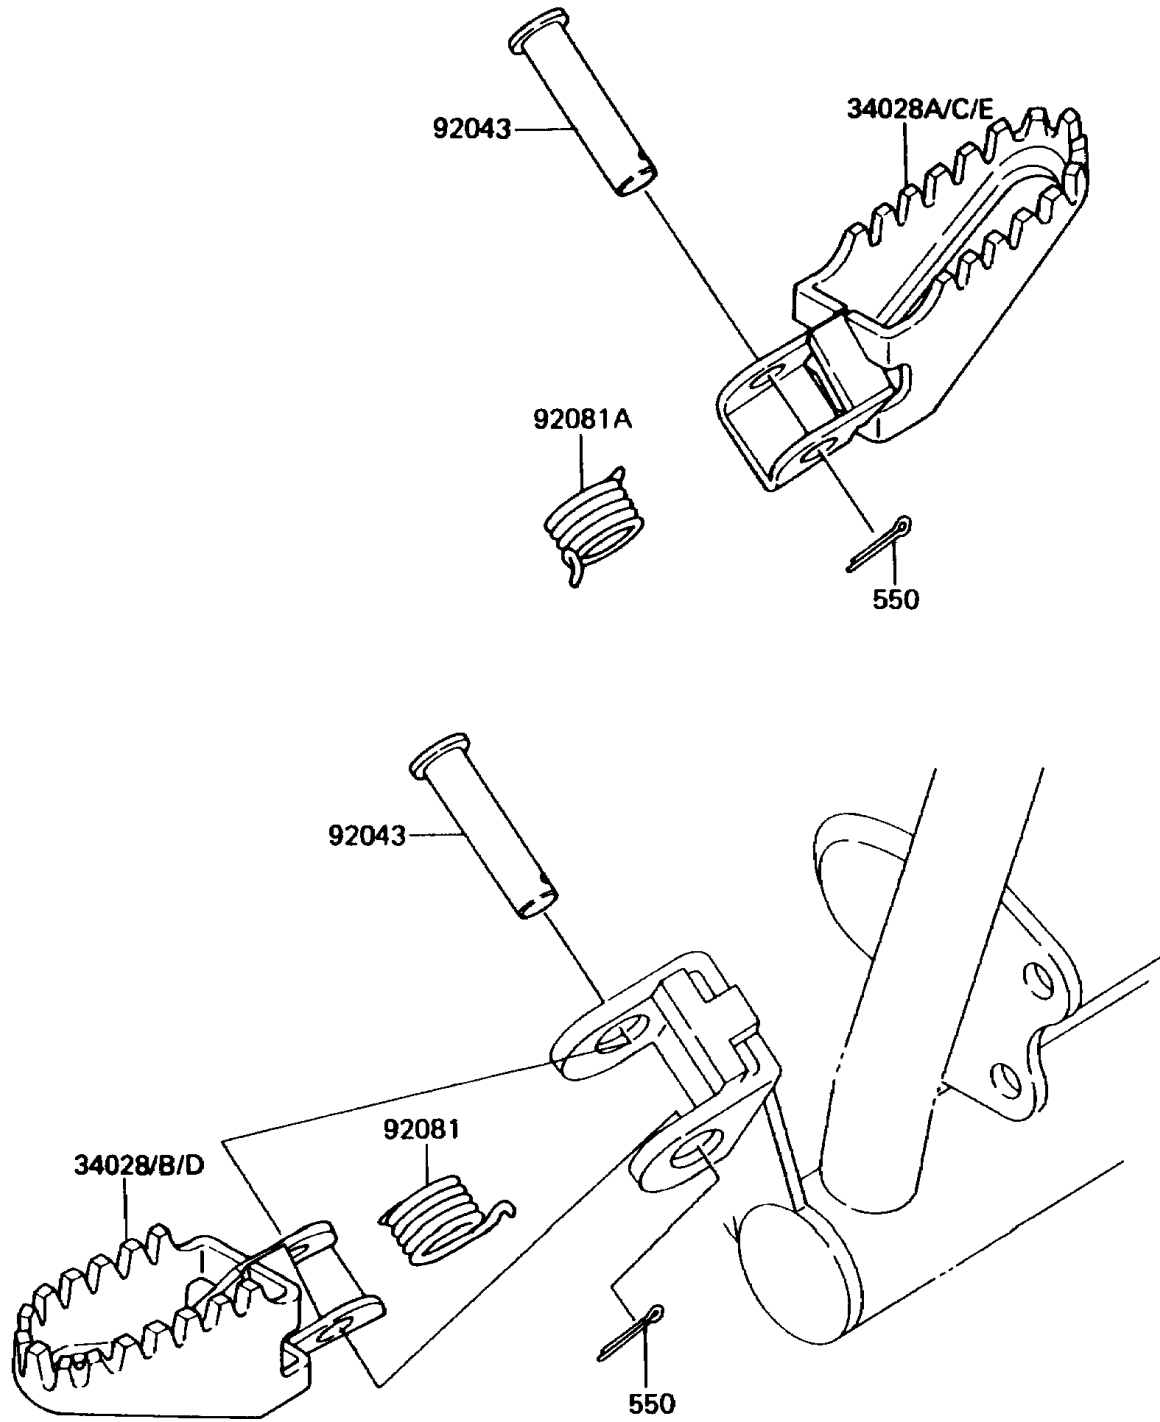

# 1985 KX60 PARTS DIAGRAM

Footrests

F2160-0072

# 1985 KX60 PARTS LIST

## Footrests

ITEM NAME	PART NUMBER	QUANTITY
STEP,LH (Ref # 34028)	34028-1152	1
STEP,RH (Ref # 34028A)	34028-1153	1
PIN,8X32 (Ref # 92043)	92043-1143	2
SPRING,FOOTREST,LH (Ref # 92081)	92081-1491	1
SPRING,FOOTREST,RH (Ref # 92081A)	92081-1543	1
PIN-COTTER,2.5X15 (Ref # 550)	550D2515	2