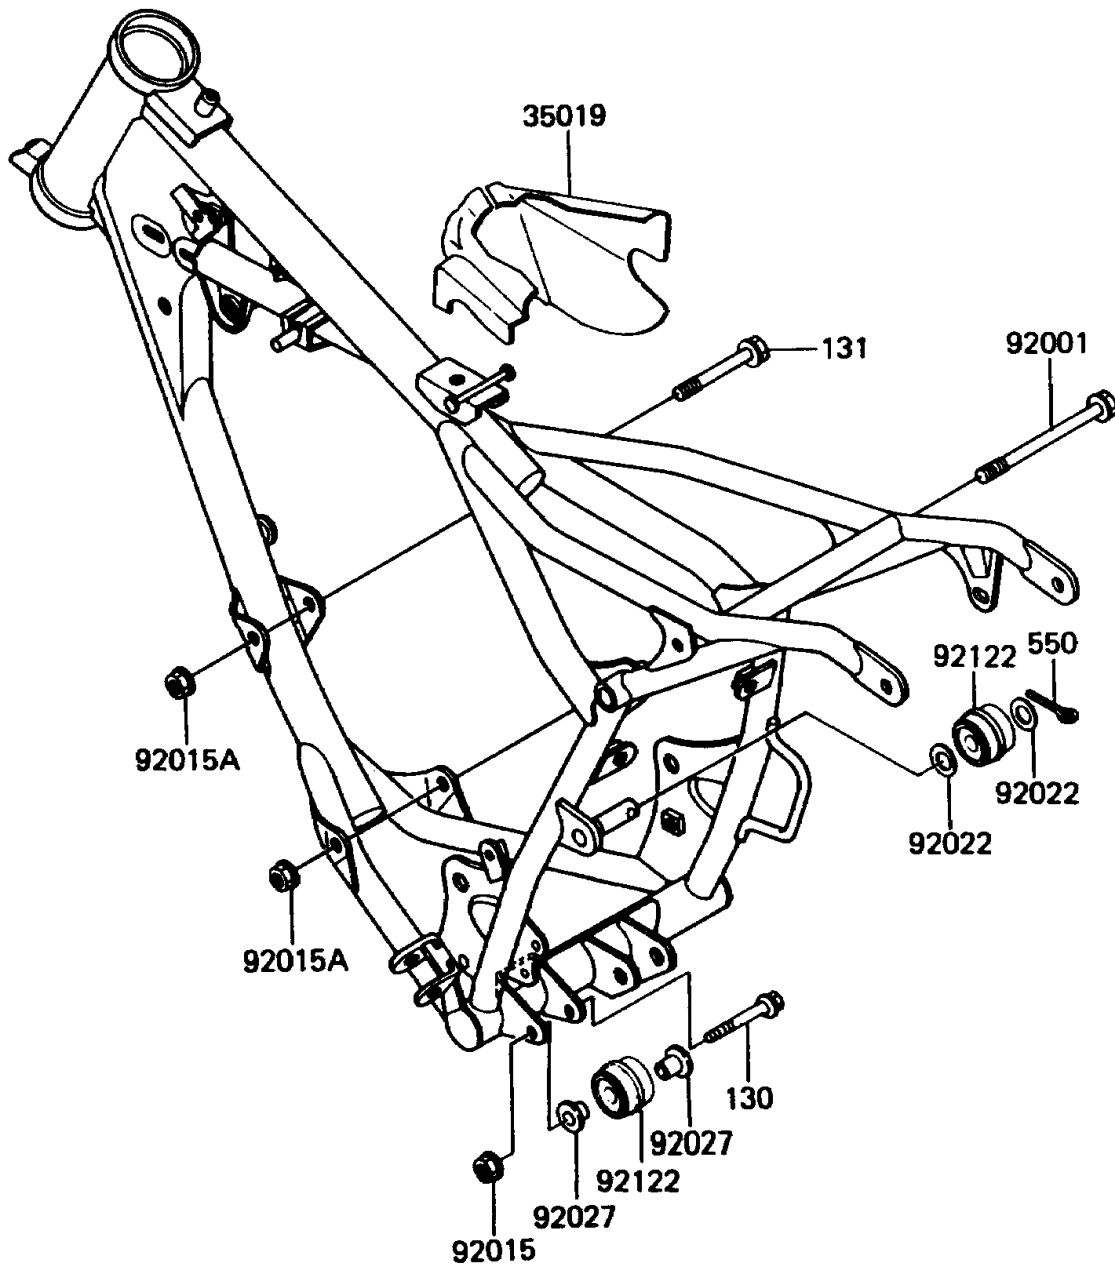

1985 KX60 PARTS DIAGRAM

Frame Fittings

F2131-0192

1985 KX60 PARTS LIST

Frame Fittings

ITEM NAME	PART NUMBER	QUANTITY
FLAP,AIR FILTER CASE (Ref # 35019)	35019-1045	1
BOLT,8X105 (Ref # 92001)	92001-1367	1
NUT,FLANGED,6MM (Ref # 92015)	92015-1078	1
NUT,8MM (Ref # 92015A)	92015-1143	2
WASHER,10.5X20X1 (Ref # 92022)	92022-239	2
COLLAR (Ref # 92027)	92027-1183	2
ROLLER,CHAIN GUIDE (Ref # 92122)	92122-1030	2
BOLT-FLANGED,6X40 (Ref # 130)	130G0640	1
BOLT-FLANGED,8X60 (Ref # 131)	130G0860	1
PIN-COTTER,2.5X15 (Ref # 550)	550D2515	1