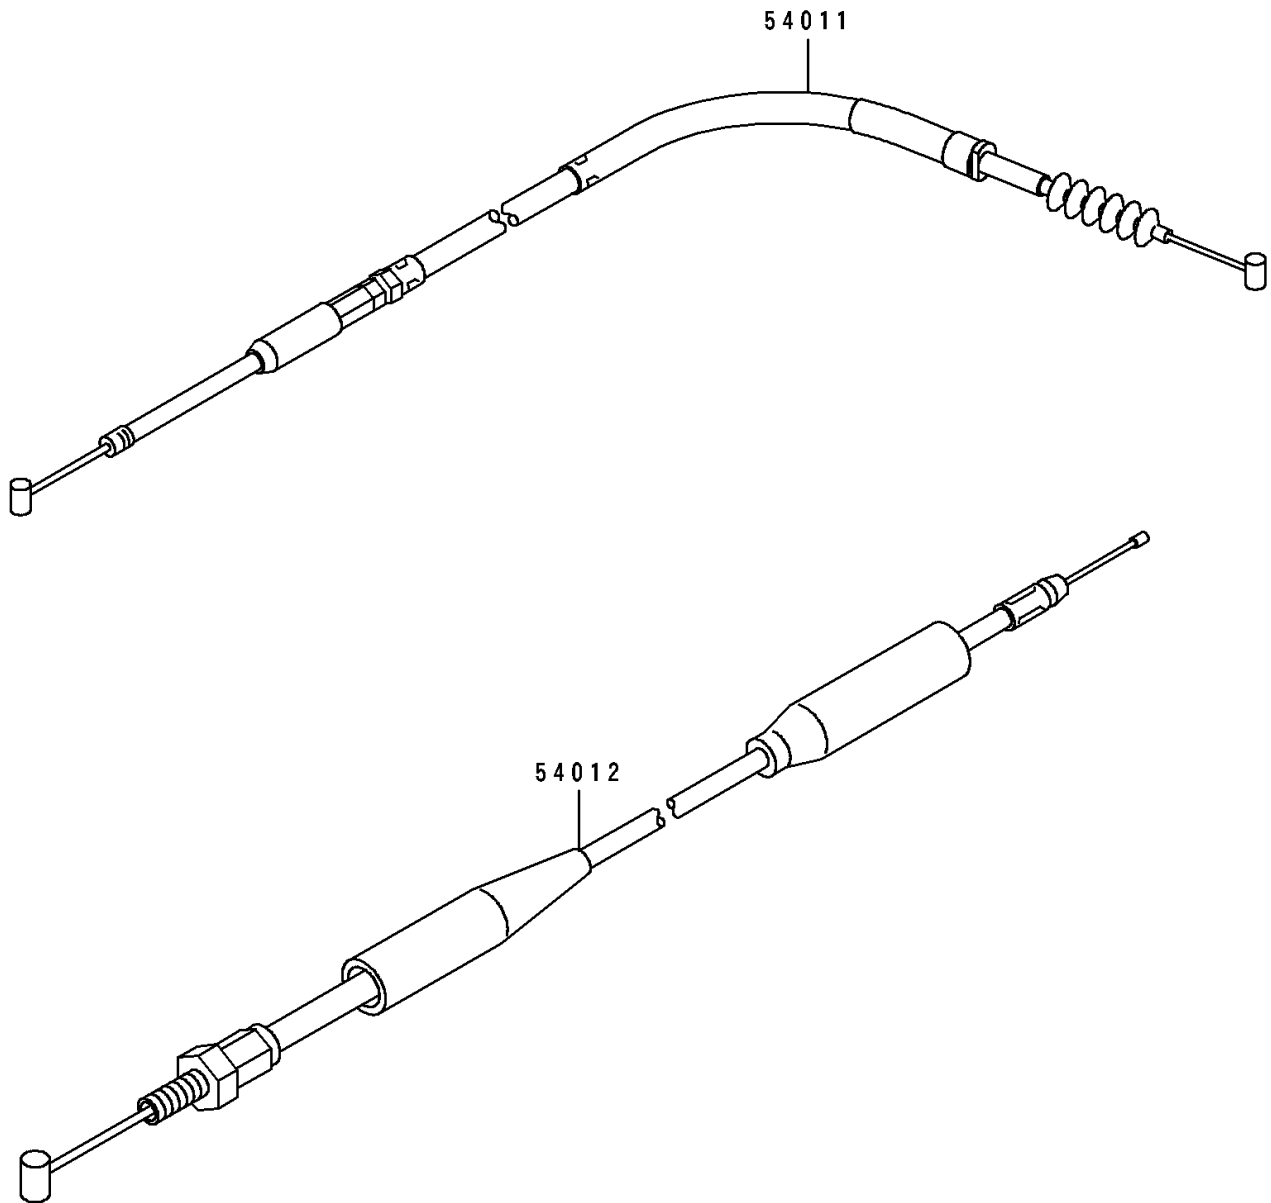

# 1997 KX500 PARTS DIAGRAM

Cables

F 2 5 4 0

## 1997 KX500 PARTS LIST

### Cables

<b>ITEM NAME</b>	<b>PART NUMBER</b>	<b>QUANTITY</b>
CABLE-CLUTCH (Ref # 54011)	54011-1304	1
CABLE-THROTTLE (Ref # 54012)	54012-1341	1