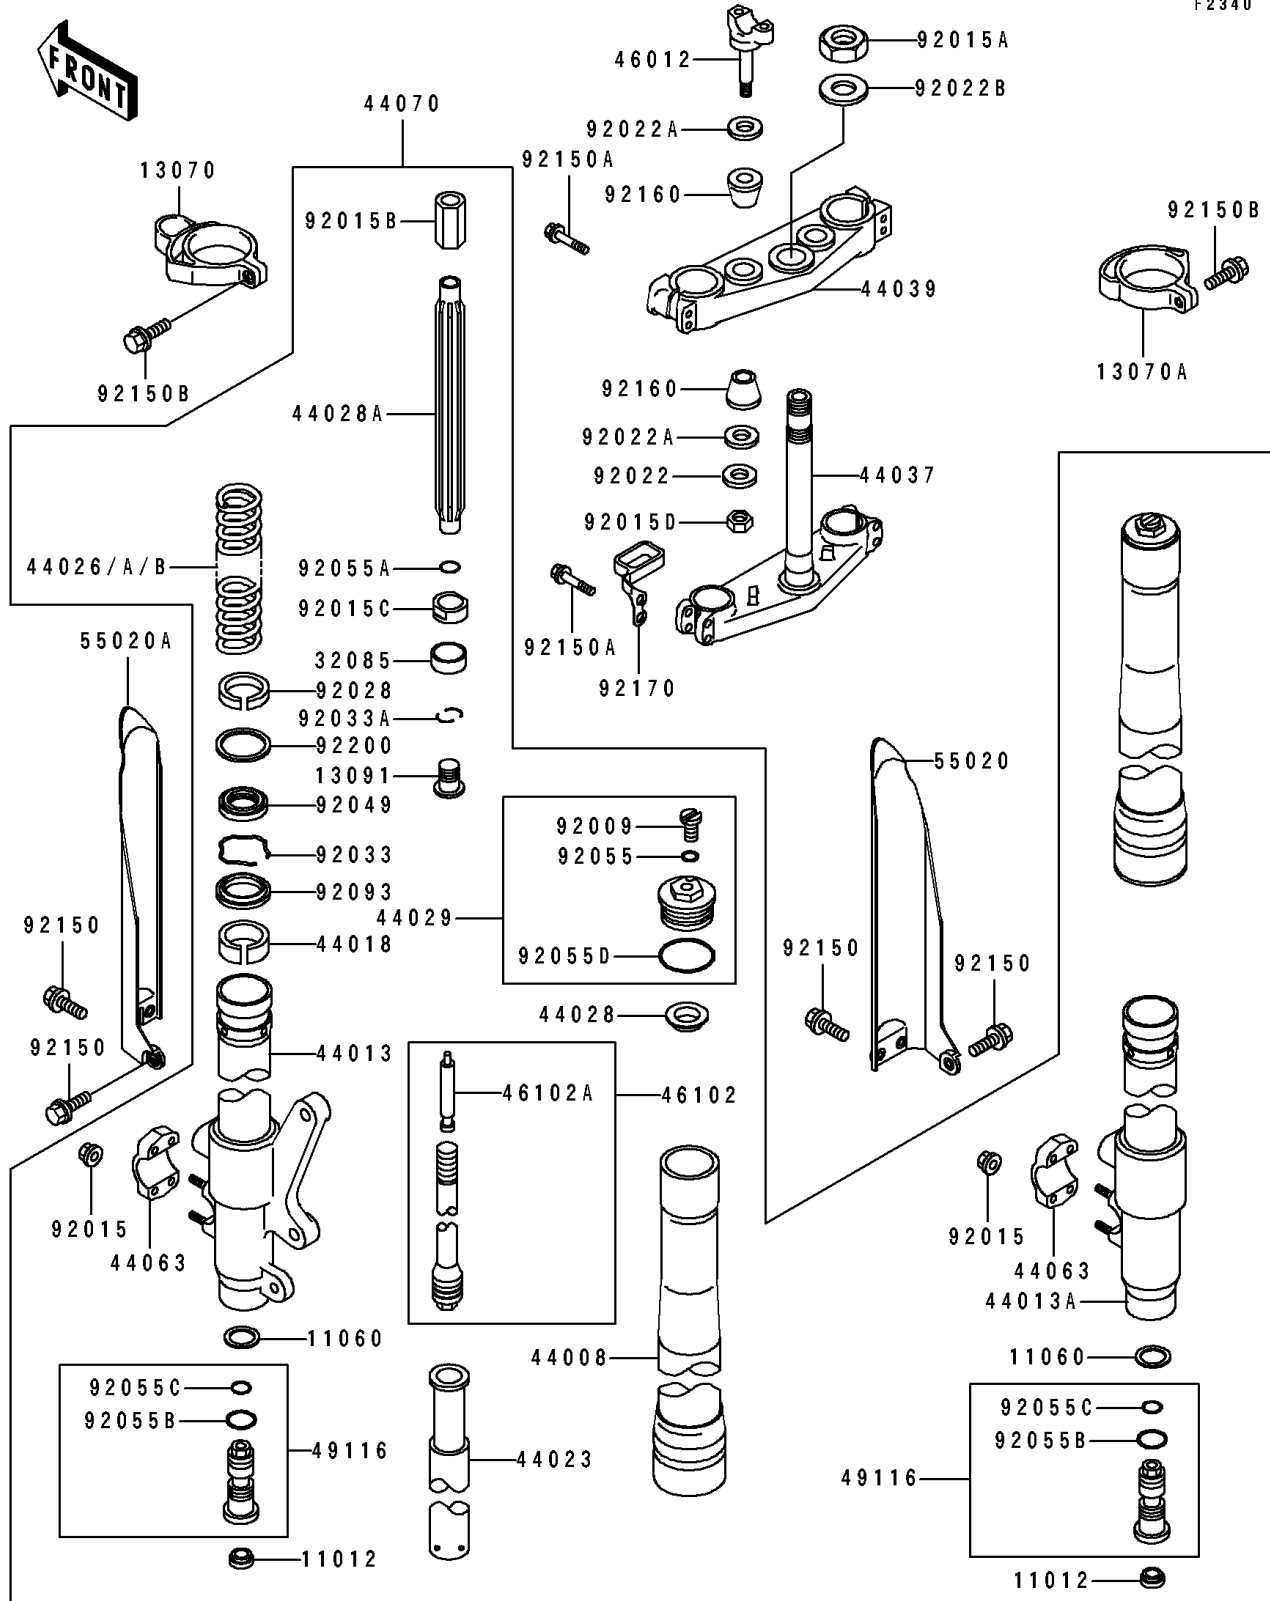

1997 KX500 PARTS DIAGRAM

Front Fork

F2340

1997 KX500 PARTS LIST

Front Fork

ITEM NAME	PART NUMBER	QUANTITY
CAP (Ref # 11012)	11012-1692	2
GASKET (Ref # 11060)	11060-1707	2
GUIDE,PROTECTOR,LH,WHITE (Ref # 13070)	13070-1289-RZ	1
GUIDE,PROTECTOR,RH,WHITE (Ref # 13070A)	13070-1290-RZ	1
HOLDER (Ref # 13091)	13091-1651	2
STOPPER (Ref # 32085)	32085-1323	2
PIPE-FORK OUTER,A.N.GOLD (Ref # 44008)	44008-1037-14	2
PIPE-FORK INNER,LH (Ref # 44013)	44013-1413	1
PIPE-FORK INNER,RH (Ref # 44013A)	44013-1414	1
PISTON-FORK,INNER PIPE (Ref # 44018)	44018-1059	2
CYLINDER-COMP-FORK (Ref # 44023)	44023-1114	2
SPRING-FRONT FORK,K=0.4 (Ref # 44026)	44026-1620	2
SPRING-FRONT FORK,K=0.39 (Ref # 44026A)	44026-1623	2
SPRING-FRONT FORK,K=0.41 (Ref # 44026B)	44026-1624	2
GUIDE-FORK SPRING (Ref # 44028)	44028-1097	2
GUIDE-FORK SPRING (Ref # 44028A)	44028-1100	2
SEAT-FORK SPRING (Ref # 44029)	44029-1159	2
HOLDER-FORK UNDER (Ref # 44037)	44037-1354	1
HOLDER-FORK UPPER (Ref # 44039)	44039-1269	1
HOLDER-FRONT AXLE (Ref # 44063)	44063-1060	2
DAMPER-ASSY,FORK,A.N.GOLD (Ref # 44070)	44070-1551-14	1
HOLDER-HANDLE,LWR (Ref # 46012)	46012-1264	2
ROD,FORK,ASSY (Ref # 46102)	46102-1401	2
ROD,FORK,INNER (Ref # 46102A)	46102-1403	2
VALVE-ASSY,FORK (Ref # 49116)	49116-1150	2
GUARD,FORK,RH,WHITE (Ref # 55020)	55020-1493-RZ	1
GUARD,FORK,LH,WHITE (Ref # 55020A)	55020-1554-RZ	1
SCREW (Ref # 92009)	92009-1568	2
NUT,FLANGED,6MM (Ref # 92015)	92015-1078	8