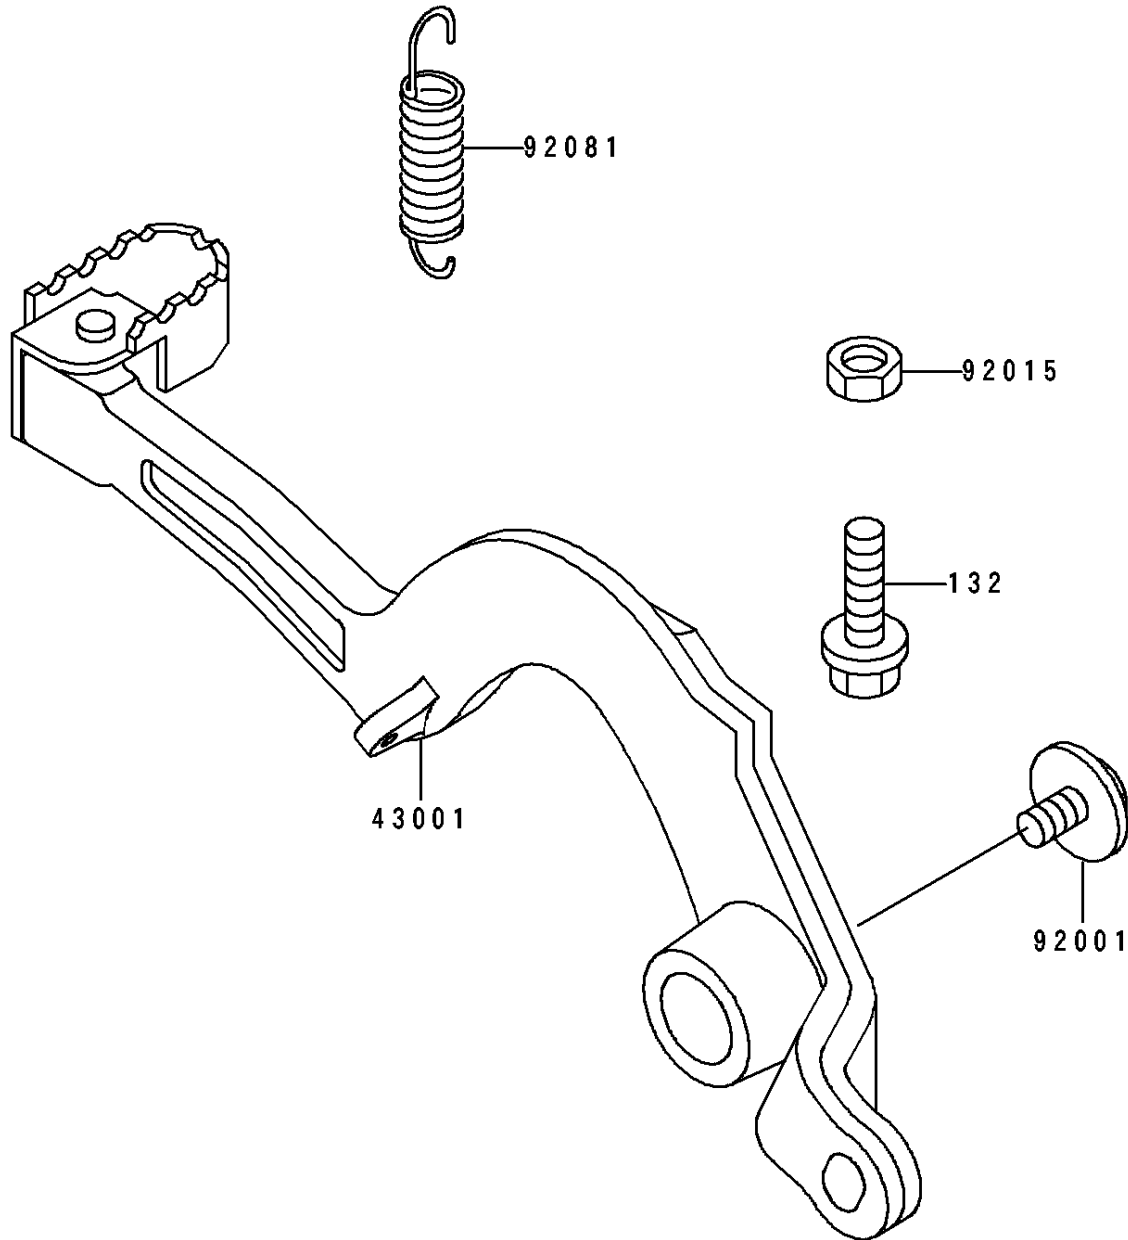

1997 KX500 PARTS DIAGRAM

Brake Pedal

F 2260

1997 KX500 PARTS LIST

Brake Pedal

ITEM NAME	PART NUMBER	QUANTITY
LEVER-BRAKE,PEDAL (Ref # 43001)	43001-1239	1
BOLT,FLANGED,6X10 (Ref # 92001)	92001-1034	1
NUT,6MM (Ref # 92015)	92015-1391	1
SPRING,BRAKE PEDAL RETURN (Ref # 92081)	92081-1932	1
BOLT-FLANGED-SMALL (Ref # 132)	132G0620	1