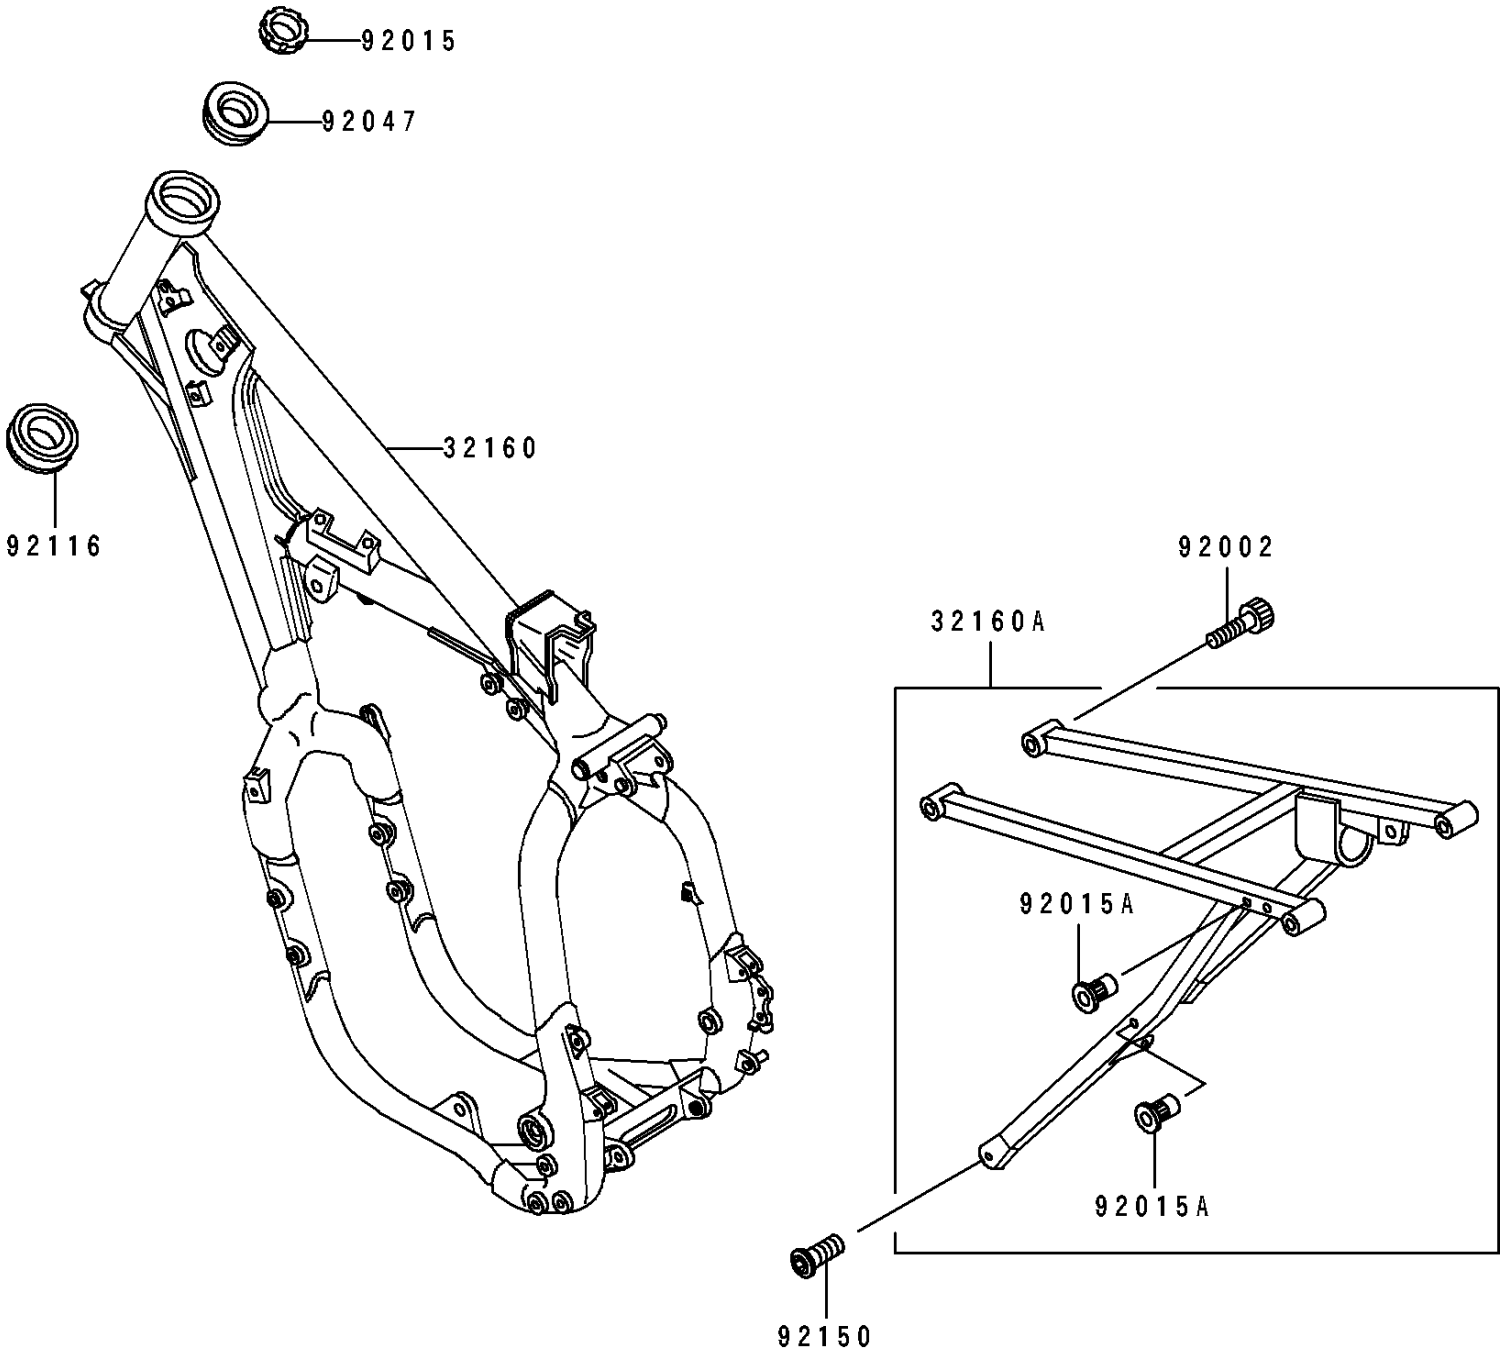

1997 KX500 PARTS DIAGRAM

Frame

F2120

1997 KX500 PARTS LIST

Frame

ITEM NAME	PART NUMBER	QUANTITY
FRAME-COMP,FR (Ref # 32160)	32160-1095	1
FRAME-COMP,AL,RR (Ref # 32160A)	32160-1170	1
BOLT,SOCKET,10X17 (Ref # 92002)	92002-1713	2
NUT,STEERING STEM,25MM (Ref # 92015)	92015-1684	1
NUT,POP,6MM,L=16.5 (Ref # 92015A)	92015-1792	8
RACE,ROLLER,32005JR RS (Ref # 92047)	92047-017	1
BEARING-ROLLER,LWR,32006JR RS (Ref # 92116)	92116-1008	1
BOLT,SOCKET,8X19 (Ref # 92150)	92150-1266	2