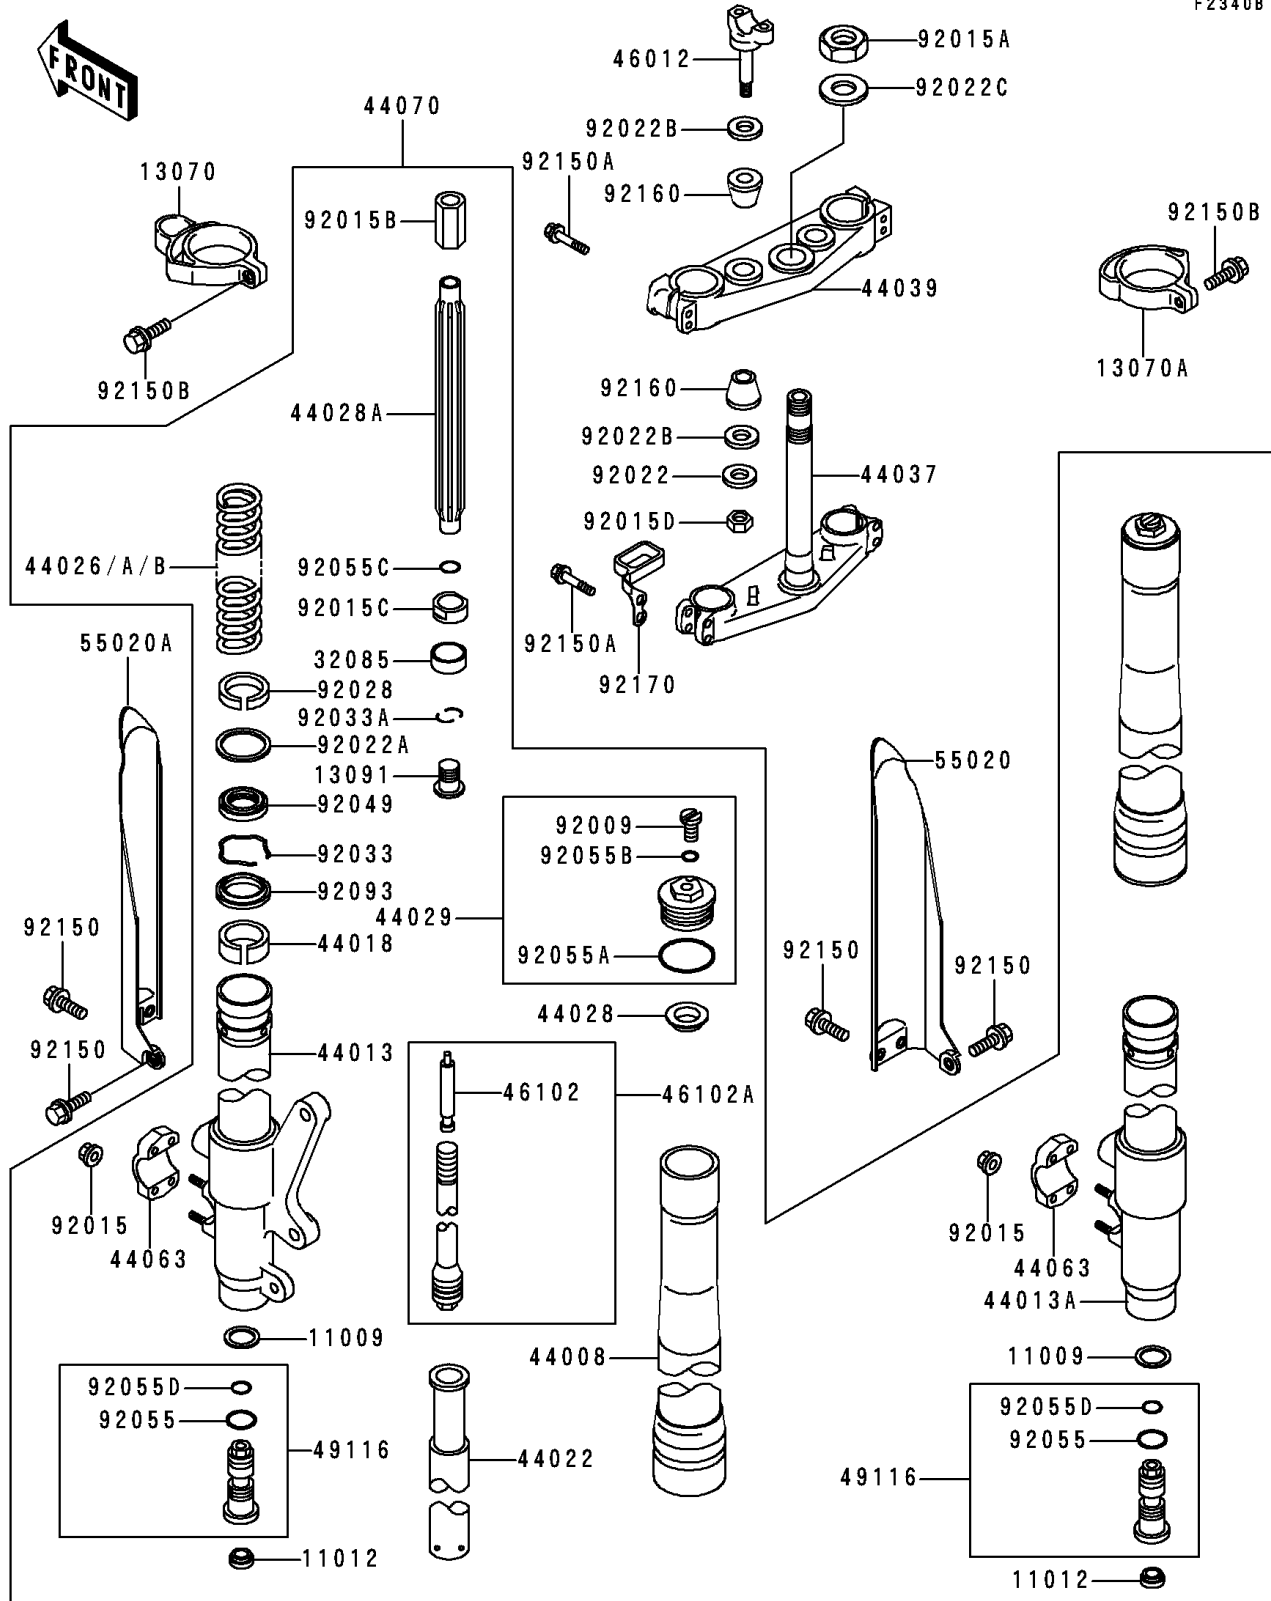

1996 KX500 PARTS DIAGRAM

Front Fork(KX500-E8)

F2340B

1996 KX500 PARTS LIST

Front Fork(KX500-E8)

ITEM NAME	PART NUMBER	QUANTITY
GASKET (Ref # 11009)	11009-1791	2
CAP (Ref # 11012)	11012-1692	2
GUIDE,PROTECTOR,LH,J.S.VIOLET (Ref # 13070)	13070-1277-RE	1
GUIDE,PROTECTOR,RH,J.S.VIOLET (Ref # 13070A)	13070-1278-RE	1
HOLDER (Ref # 13091)	13091-1651	2
STOPPER (Ref # 32085)	32085-1323	2
PIPE-FORK OUTER,GOLD (Ref # 44008)	44008-1033-14	2
PIPE-FORK INNER,LH (Ref # 44013)	44013-1401	1
PIPE-FORK INNER,RH (Ref # 44013A)	44013-1402	1
PISTON-FORK,INNER PIPE (Ref # 44018)	44018-1056	2
CYLINDER-FORK (Ref # 44022)	44022-1304	2
SPRING-FRONT FORK,K=0.39 (Ref # 44026)	44026-1533	2
SPRING-FRONT FORK,K=0.40 (Ref # 44026A)	44026-1592	2
SPRING-FRONT FORK,K=0.41 (Ref # 44026B)	44026-1600	2
GUIDE-FORK SPRING (Ref # 44028)	44028-1081	2
GUIDE-FORK SPRING (Ref # 44028A)	44028-1099	2
SEAT-FORK SPRING (Ref # 44029)	44029-1156	2
HOLDER-FORK UNDER (Ref # 44037)	44037-1342	1
HOLDER-FORK UPPER (Ref # 44039)	44039-1266	1
HOLDER-FRONT AXLE (Ref # 44063)	44063-1060	2
DAMPER-ASSY,FORK,J.S.VIOLET (Ref # 44070)	44070-1444-RE	1
HOLDER-HANDLE,LWR (Ref # 46012)	46012-1264	2
ROD,FORK,INNER (Ref # 46102)	46102-1340	2
ROD,FORK,ASSY (Ref # 46102A)	46102-1380	2
VALVE-ASSY,FORK (Ref # 49116)	49116-1142	2
GUARD,FORK,RH,J.S.VIOLET (Ref # 55020)	55020-1493-RE	1
GUARD,FORK,LH,J.S.VIOLET (Ref # 55020A)	55020-1554-RE	1
SCREW (Ref # 92009)	92009-1568	2
NUT,FLANGED,6MM (Ref # 92015)	92015-1078	8