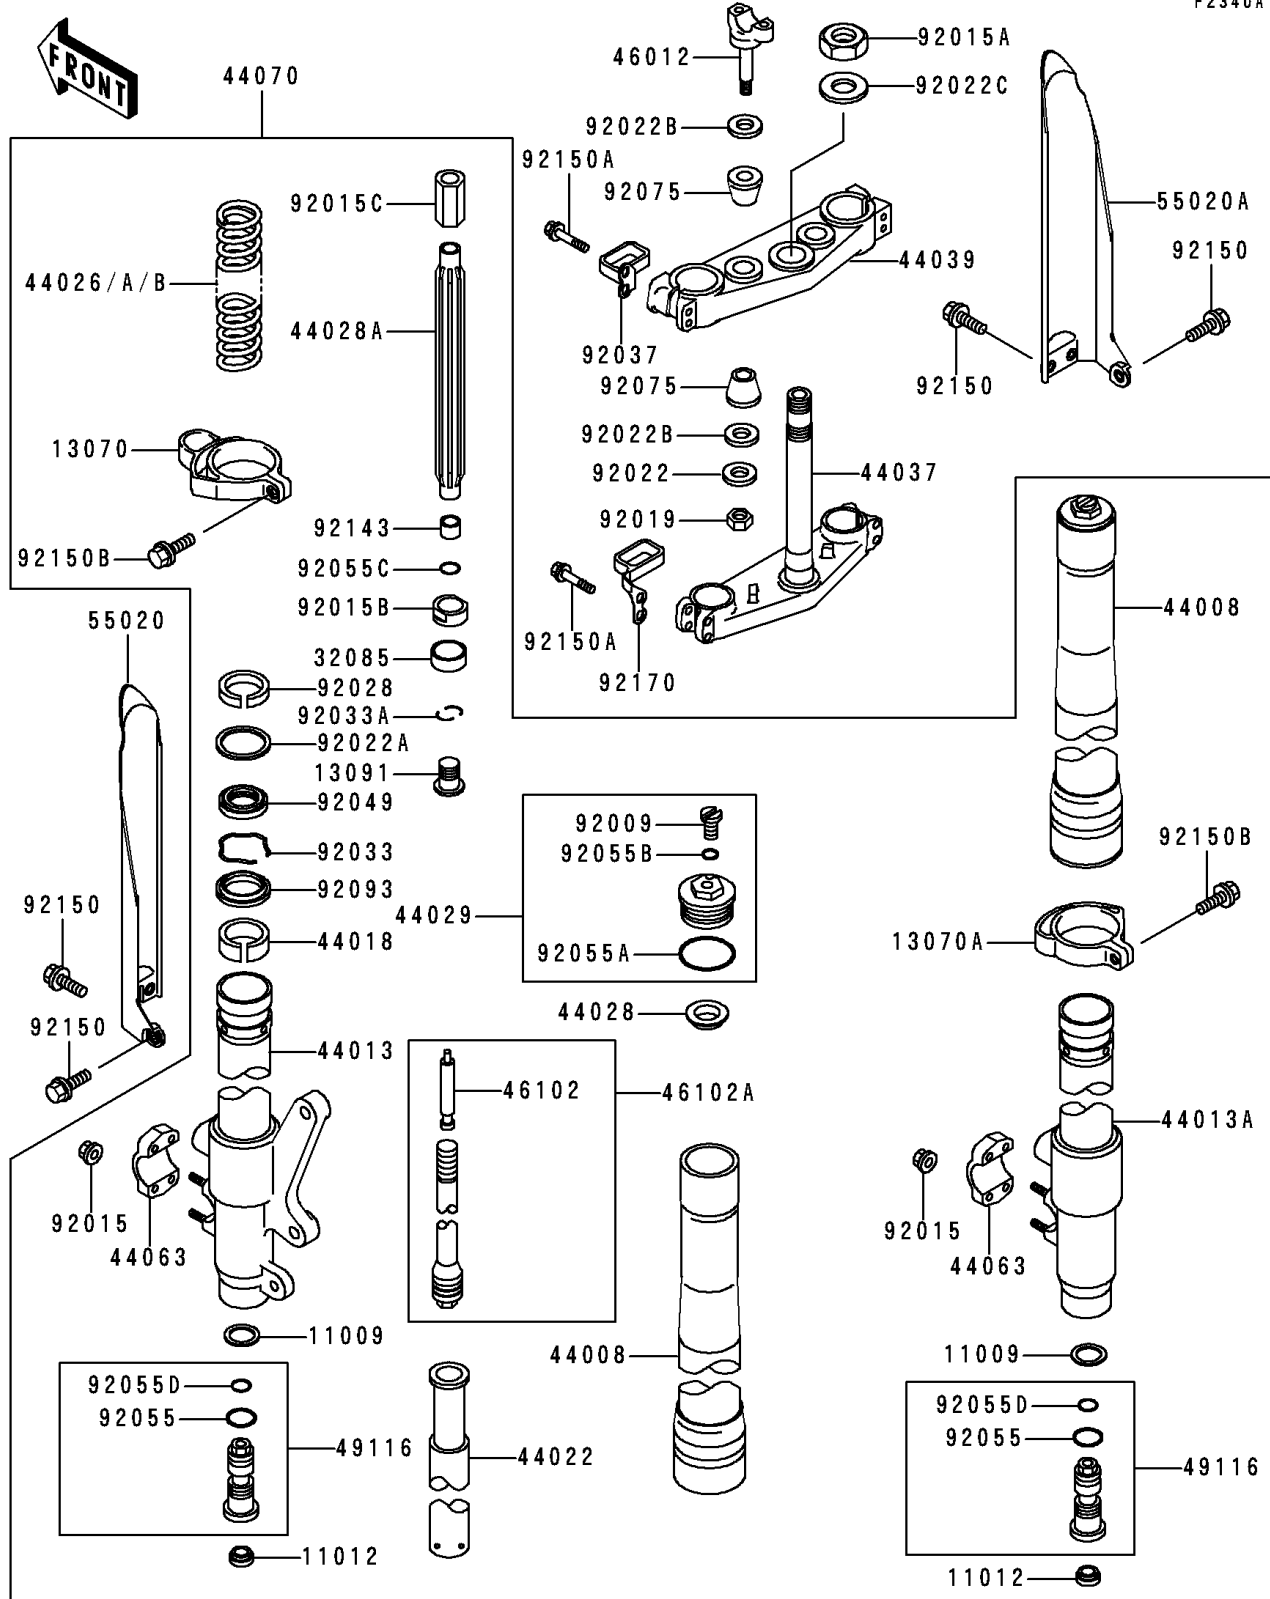

1995 KX500 PARTS DIAGRAM

Front Fork(KX500-E6/E7)

F2340A

1995 KX500 PARTS LIST

Front Fork(KX500-E6/E7)

ITEM NAME	PART NUMBER	QUANTITY
GASKET (Ref # 11009)	11009-1791	2
CAP (Ref # 11012)	11012-1692	2
GUIDE,PROTECTOR,LH (Ref # 13070)	13070-1277	1
GUIDE,PROTECTOR,RH (Ref # 13070A)	13070-1278	1
HOLDER (Ref # 13091)	13091-1651	2
STOPPER (Ref # 32085)	32085-1323	2
PIPE-FORK OUTER,GOLD (Ref # 44008)	44008-1031-14	2
PIPE-FORK INNER,LH (Ref # 44013)	44013-1401	1
PIPE-FORK INNER,RH (Ref # 44013A)	44013-1402	1
PISTON-FORK,INNER PIPE (Ref # 44018)	44018-1056	2
CYLINDER-FORK (Ref # 44022)	44022-1298	2
SPRING-FRONT FORK,K=0.39 (Ref # 44026)	44026-1529	2
SPRING-FRONT FORK,K=0.38 (Ref # 44026A)	44026-1532	2
SPRING-FRONT FORK,K=0.40 (Ref # 44026B)	44026-1534	2
GUIDE-FORK SPRING (Ref # 44028)	44028-1081	2
GUIDE-FORK SPRING (Ref # 44028A)	44028-1091	2
SEAT-FORK SPRING (Ref # 44029)	44029-1156	2
HOLDER-FORK UNDER (Ref # 44037)	44037-1325	1
HOLDER-FORK UPPER (Ref # 44039)	44039-1252	1
HOLDER-FRONT AXLE (Ref # 44063)	44063-1060	2
DAMPER-ASSY,FORK,GOLD (Ref # 44070)	44070-5170-14	1
HOLDER-HANDLE,LWR (Ref # 46012)	46012-1242	2
ROD,FORK,INNER (Ref # 46102)	46102-1340	2
ROD,FORK,ASSY (Ref # 46102A)	46102-1352	2
VALVE-ASSY,FORK (Ref # 49116)	49116-1125	2
GUARD,FORK,LH,WHITE (Ref # 55020)	55020-1492-RZ	1
GUARD,FORK,RH,WHITE (Ref # 55020A)	55020-1493-RZ	1
SCREW (Ref # 92009)	92009-1568	2
NUT,FLANGED,6MM (Ref # 92015)	92015-1078	8