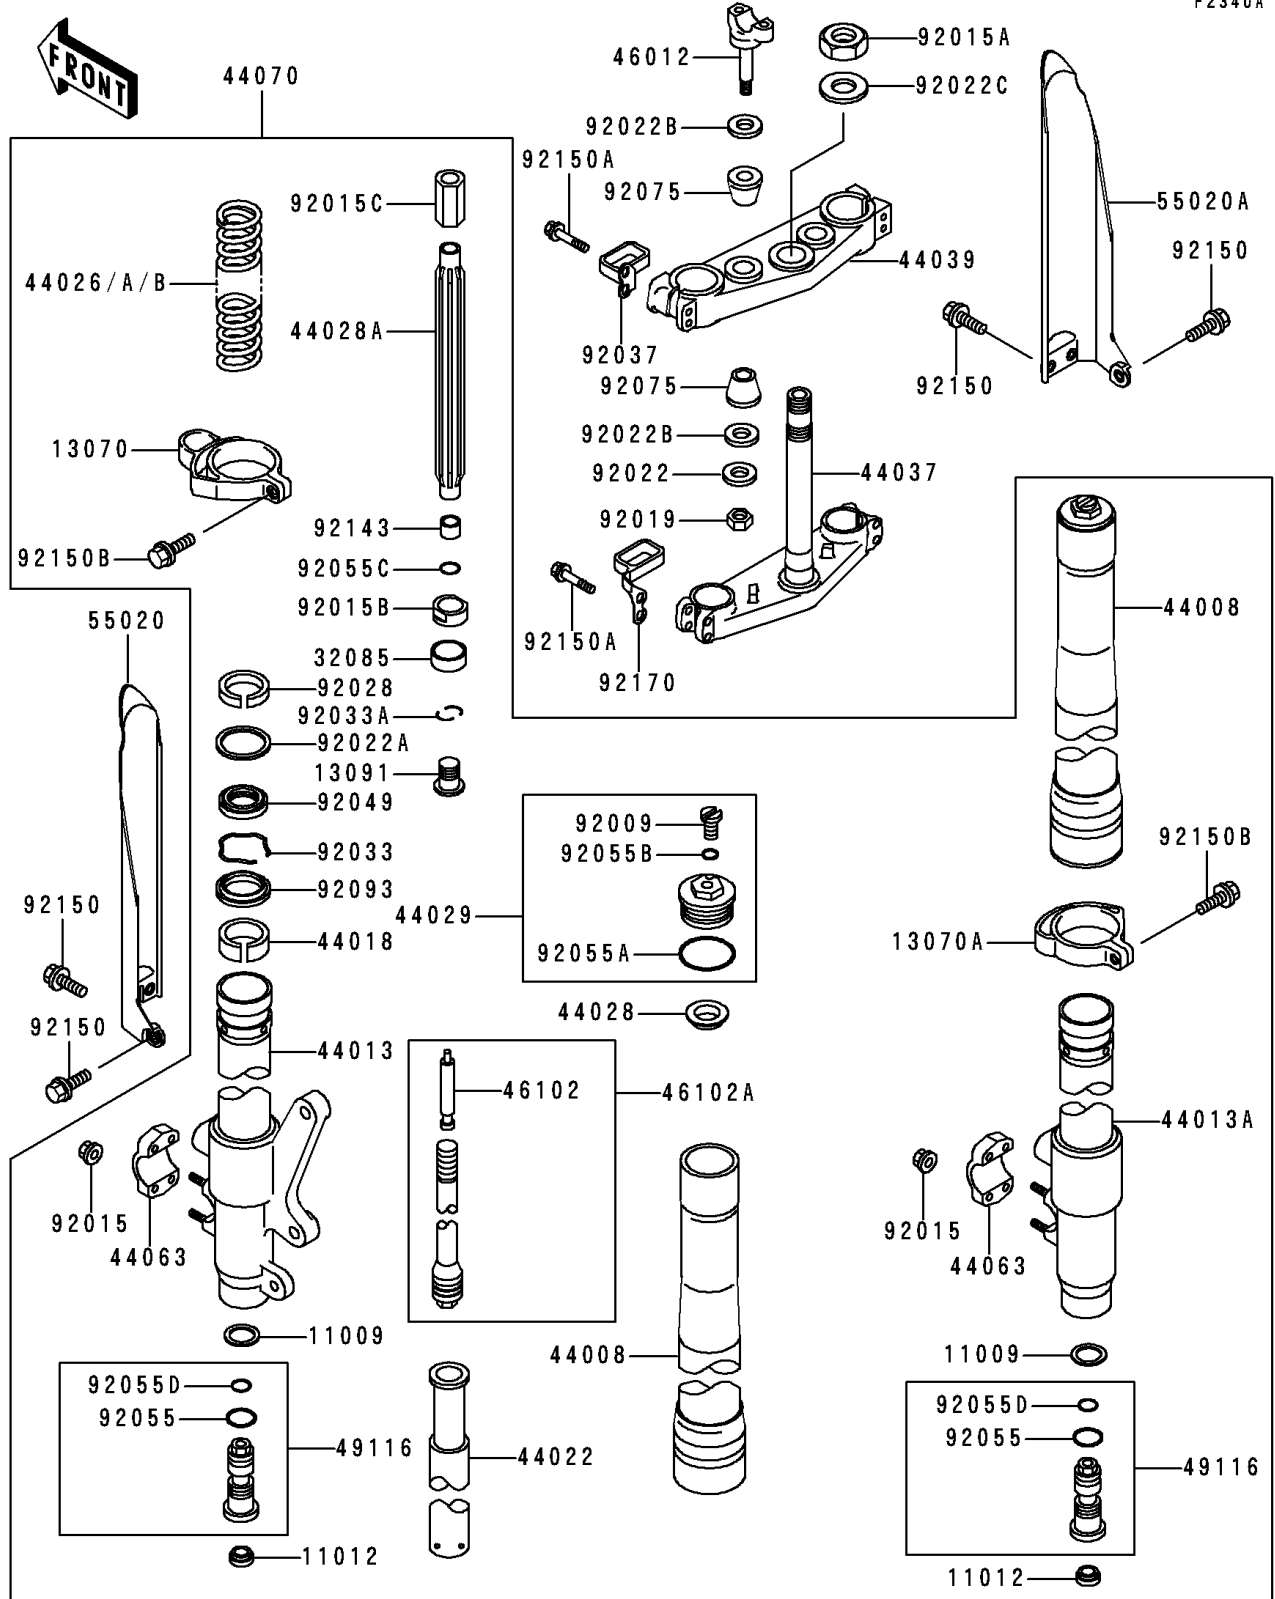

# 1994 KX500 PARTS LIST

Front Fork(KX500-E6/E7)

ITEM NAME	PART NUMBER	QUANTITY
GASKET (Ref # 11009)	11009-1791	2
CAP (Ref # 11012)	11012-1692	2
GUIDE,PROTECTOR,LH (Ref # 13070)	13070-1277	1
GUIDE,PROTECTOR,RH (Ref # 13070A)	13070-1278	1
HOLDER (Ref # 13091)	13091-1651	2
STOPPER (Ref # 32085)	32085-1323	2
PIPE-FORK OUTER,GOLD (Ref # 44008)	44008-1031-14	2
PIPE-FORK INNER,LH (Ref # 44013)	44013-1401	1
PIPE-FORK INNER,RH (Ref # 44013A)	44013-1402	1
PISTON-FORK,INNER PIPE (Ref # 44018)	44018-1056	2
CYLINDER-FORK (Ref # 44022)	44022-1298	2
SPRING-FRONT FORK,K=0.39 (Ref # 44026)	44026-1529	2
SPRING-FRONT FORK,K=0.38 (Ref # 44026A)	44026-1532	2
SPRING-FRONT FORK,K=0.40 (Ref # 44026B)	44026-1534	2
GUIDE-FORK SPRING (Ref # 44028)	44028-1081	2
GUIDE-FORK SPRING (Ref # 44028A)	44028-1091	2
SEAT-FORK SPRING (Ref # 44029)	44029-1156	2
HOLDER-FORK UNDER (Ref # 44037)	44037-1325	1
HOLDER-FORK UPPER (Ref # 44039)	44039-1252	1
HOLDER-FRONT AXLE (Ref # 44063)	44063-1060	2
DAMPER-ASSY,FORK,GOLD (Ref # 44070)	44070-5170-14	1
HOLDER-HANDLE,LWR (Ref # 46012)	46012-1242	2
ROD,FORK,INNER (Ref # 46102)	46102-1340	2
ROD,FORK,ASSY (Ref # 46102A)	46102-1352	2
VALVE-ASSY,FORK (Ref # 49116)	49116-1125	2
GUARD,FORK,LH,WHITE (Ref # 55020)	55020-1492-RZ	1
GUARD,FORK,RH,WHITE (Ref # 55020A)	55020-1493-RZ	1
SCREW (Ref # 92009)	92009-1568	2
NUT,FLANGED,6MM (Ref # 92015)	92015-1078	8