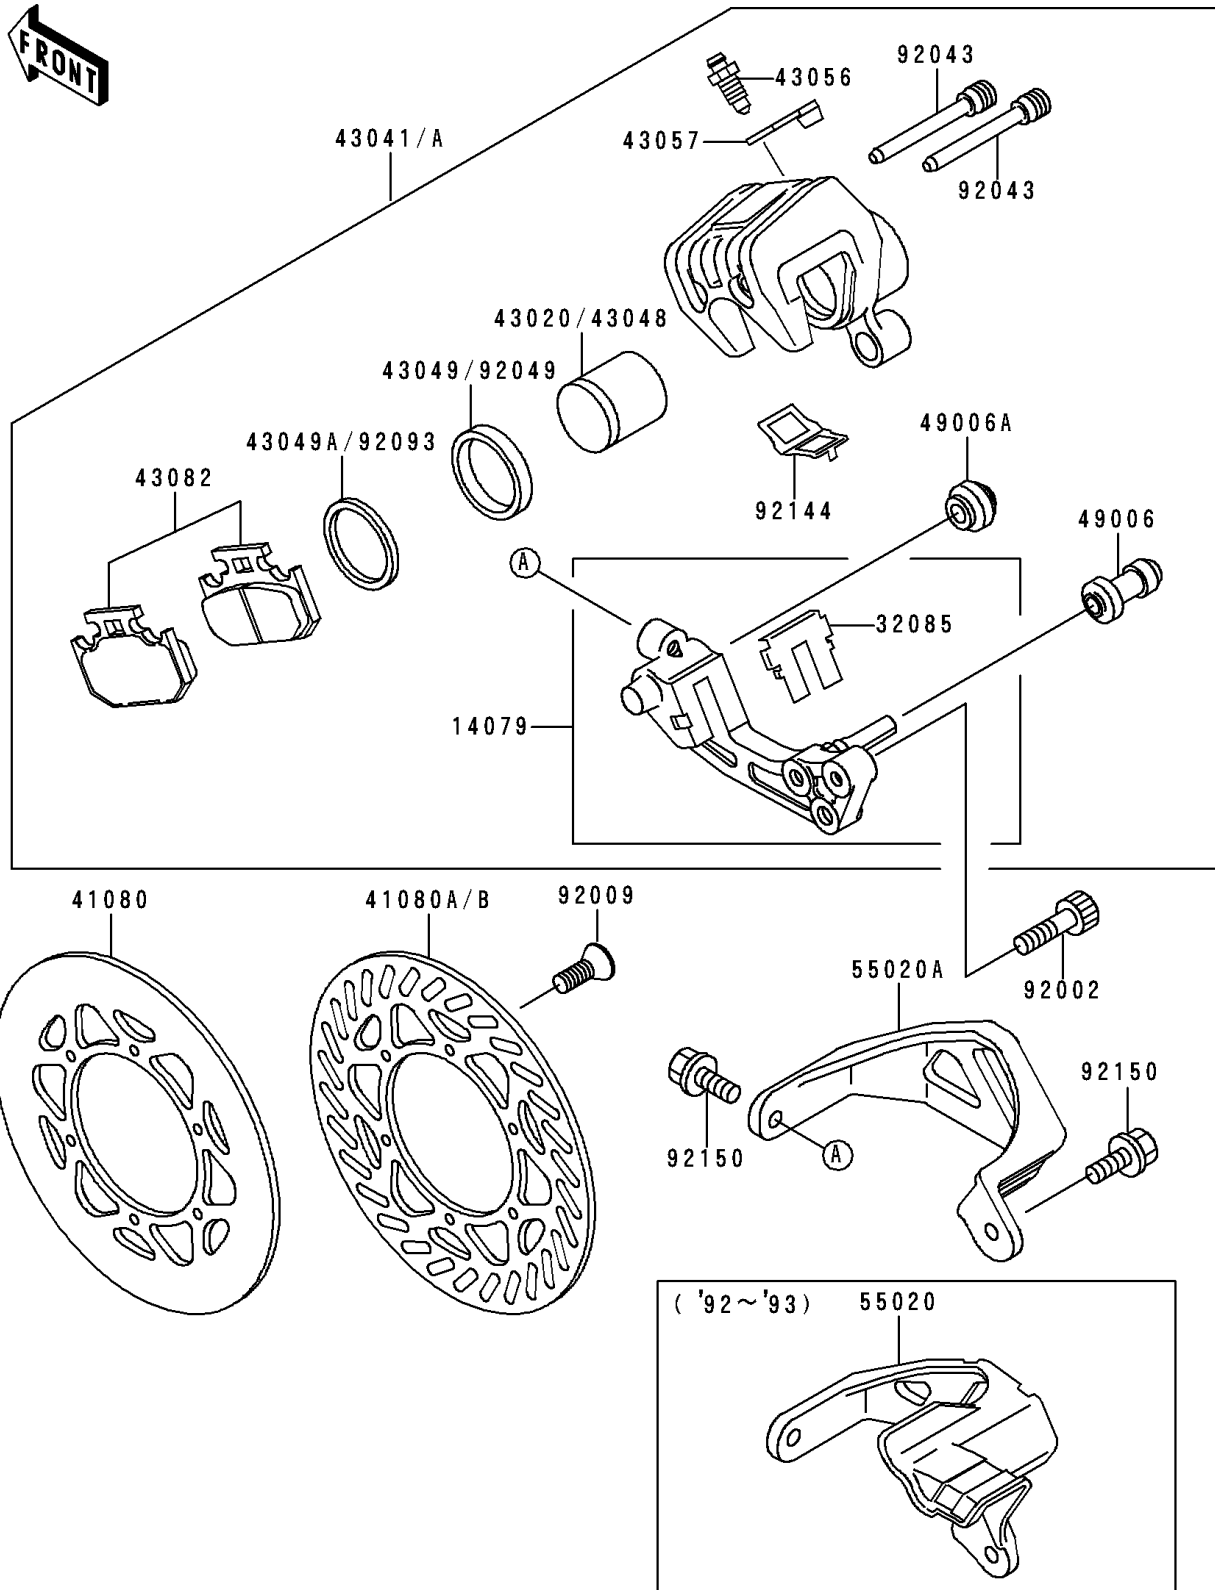

1995 KX500 PARTS DIAGRAM

Rear Brake(KX500-E4/E5/E6/E7)

F2294

1995 KX500 PARTS LIST

Rear Brake(KX500-E4/E5/E6/E7)

ITEM NAME	PART NUMBER	QUANTITY
HOLDER-ASSY,REAR CALIPER (Ref # 14079)	14079-1070	1
STOPPER,PAD (Ref # 32085)	32085-1315	1
DISC,RR (Ref # 41080)	41080-1245	1
DISC,RR (Ref # 41080B)	41080-1388	1
CALIPER-ASSY,RR (Ref # 43041A)	43041-1532	1
PISTON-CALIPER (Ref # 43048)	43048-1068	1
PACKING,PISTON SEAL (Ref # 43049)	43049-1060	1
PACKING,PISTON SEAL (Ref # 43049A)	43049-1061	1
BREATHER-BRAKE (Ref # 43056)	43056-1055	1
CAP-BREATHER (Ref # 43057)	43057-1001	1
PAD-ASSY-BRAKE (Ref # 43082)	43082-1137	1
BOOT,CALIPER (Ref # 49006)	49006-1088	1
BOOT,CALIPER (Ref # 49006A)	49006-1242	1
GUARD,RR CALIPER,P.WHITE (Ref # 55020A)	55020-1488-6F	1
BOLT,SOCKET,8X25 (Ref # 92002)	92002-1442	2
SCREW,6X14 (Ref # 92009)	92009-1546	6
PIN,HANGER (Ref # 92043)	92043-1416	2
SPRING,PAD (Ref # 92144)	92144-1364	1
BOLT,FLANGED,6X16 (Ref # 92150)	92150-1506	2