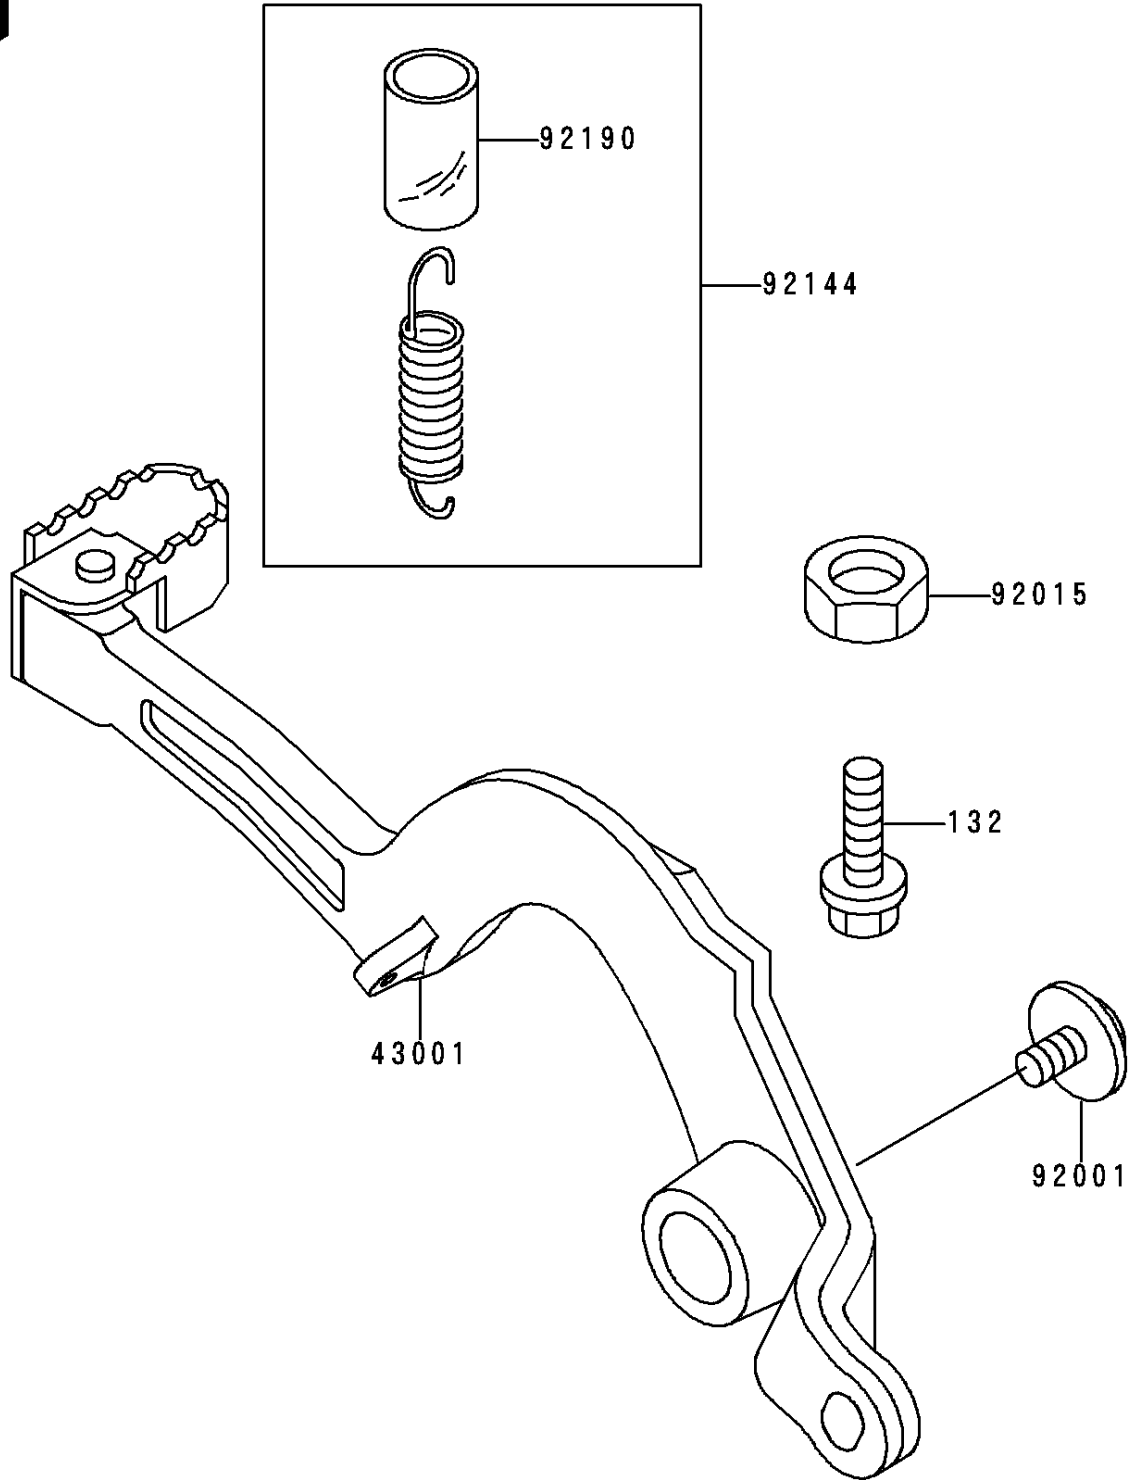

1995 KX500 PARTS DIAGRAM

Brake Pedal

F2260

1995 KX500 PARTS LIST

Brake Pedal

ITEM NAME	PART NUMBER	QUANTITY
BOLT-FLANGED-SMALL (Ref # 132)	132G0620	1
LEVER-BRAKE,PEDAL (Ref # 43001)	43001-1239	1
BOLT,FLANGED,6X10 (Ref # 92001)	92001-1034	1
NUT,6MM (Ref # 92015)	92015-1391	1
SPRING,BRAKE PEDAL RETURN (Ref # 92144)	92144-1752	1
TUBE,13X16X25 (Ref # 92190)	92190-1488	1