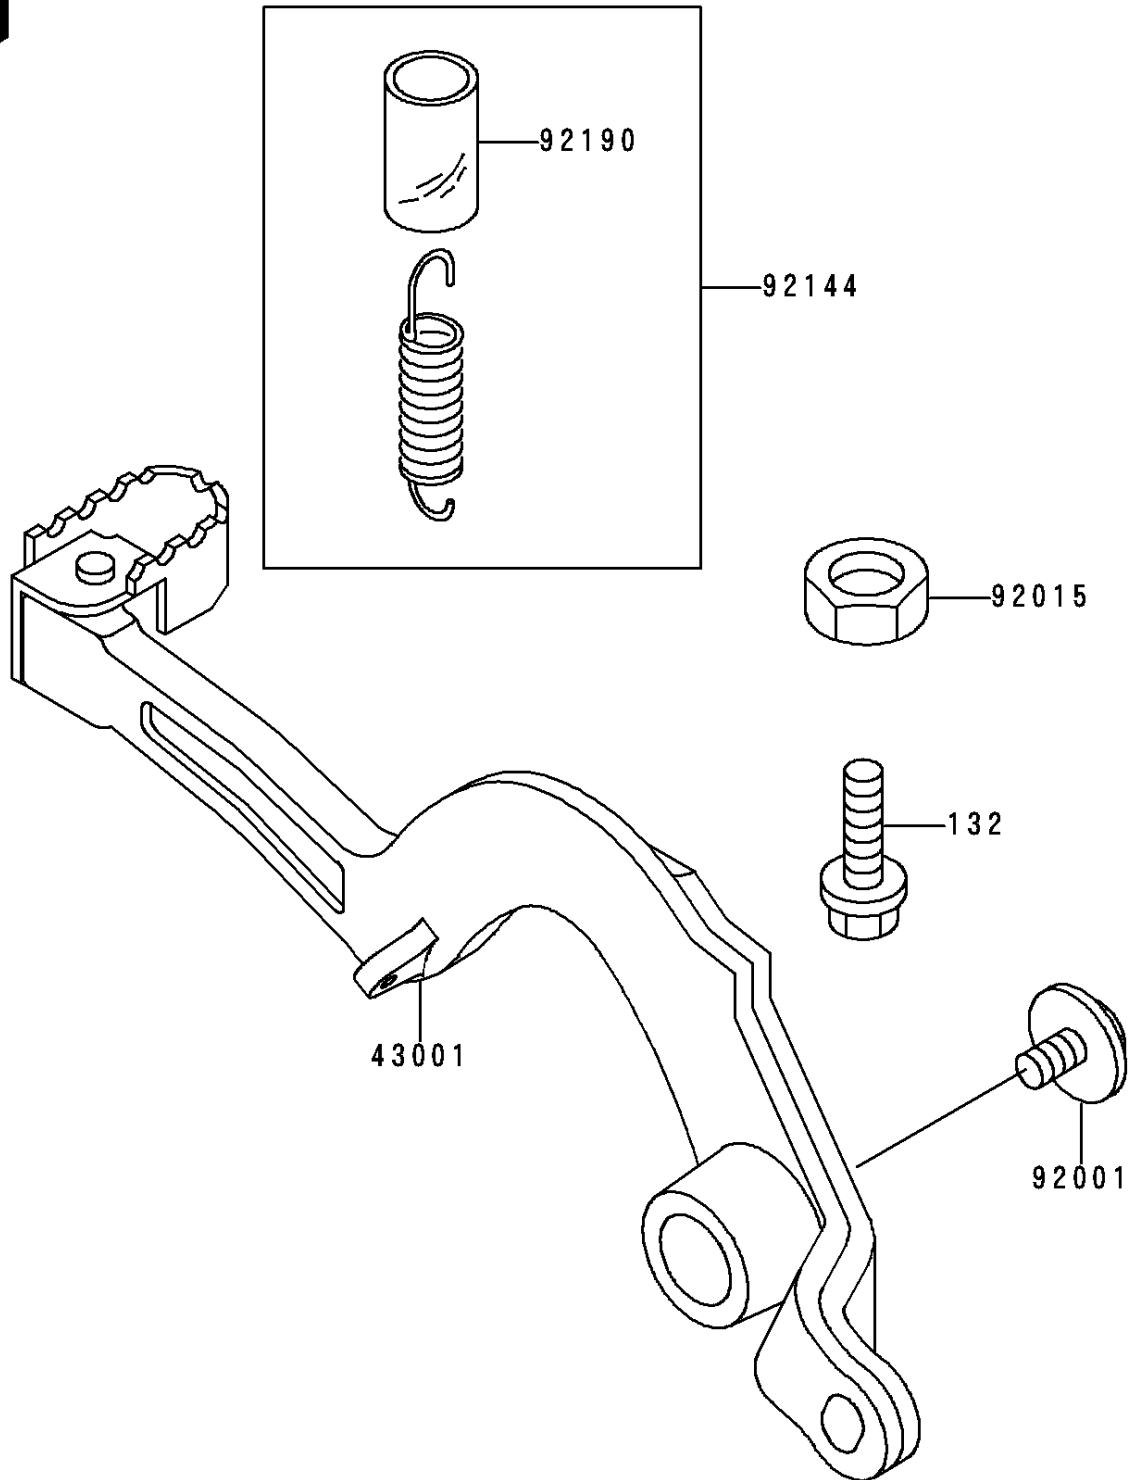

1994 KX500 PARTS DIAGRAM

Brake Pedal

F2260

1994 KX500 PARTS LIST

Brake Pedal

ITEM NAME	PART NUMBER	QUANTITY
BOLT-FLANGED-SMALL (Ref # 132)	132G0620	1
LEVER-BRAKE,PEDAL (Ref # 43001)	43001-1239	1
BOLT,FLANGED,6X10 (Ref # 92001)	92001-1034	1
NUT,6MM (Ref # 92015)	92015-1391	1
SPRING,BRAKE PEDAL RETURN (Ref # 92144)	92144-1752	1
TUBE,13X16X25 (Ref # 92190)	92190-1488	1