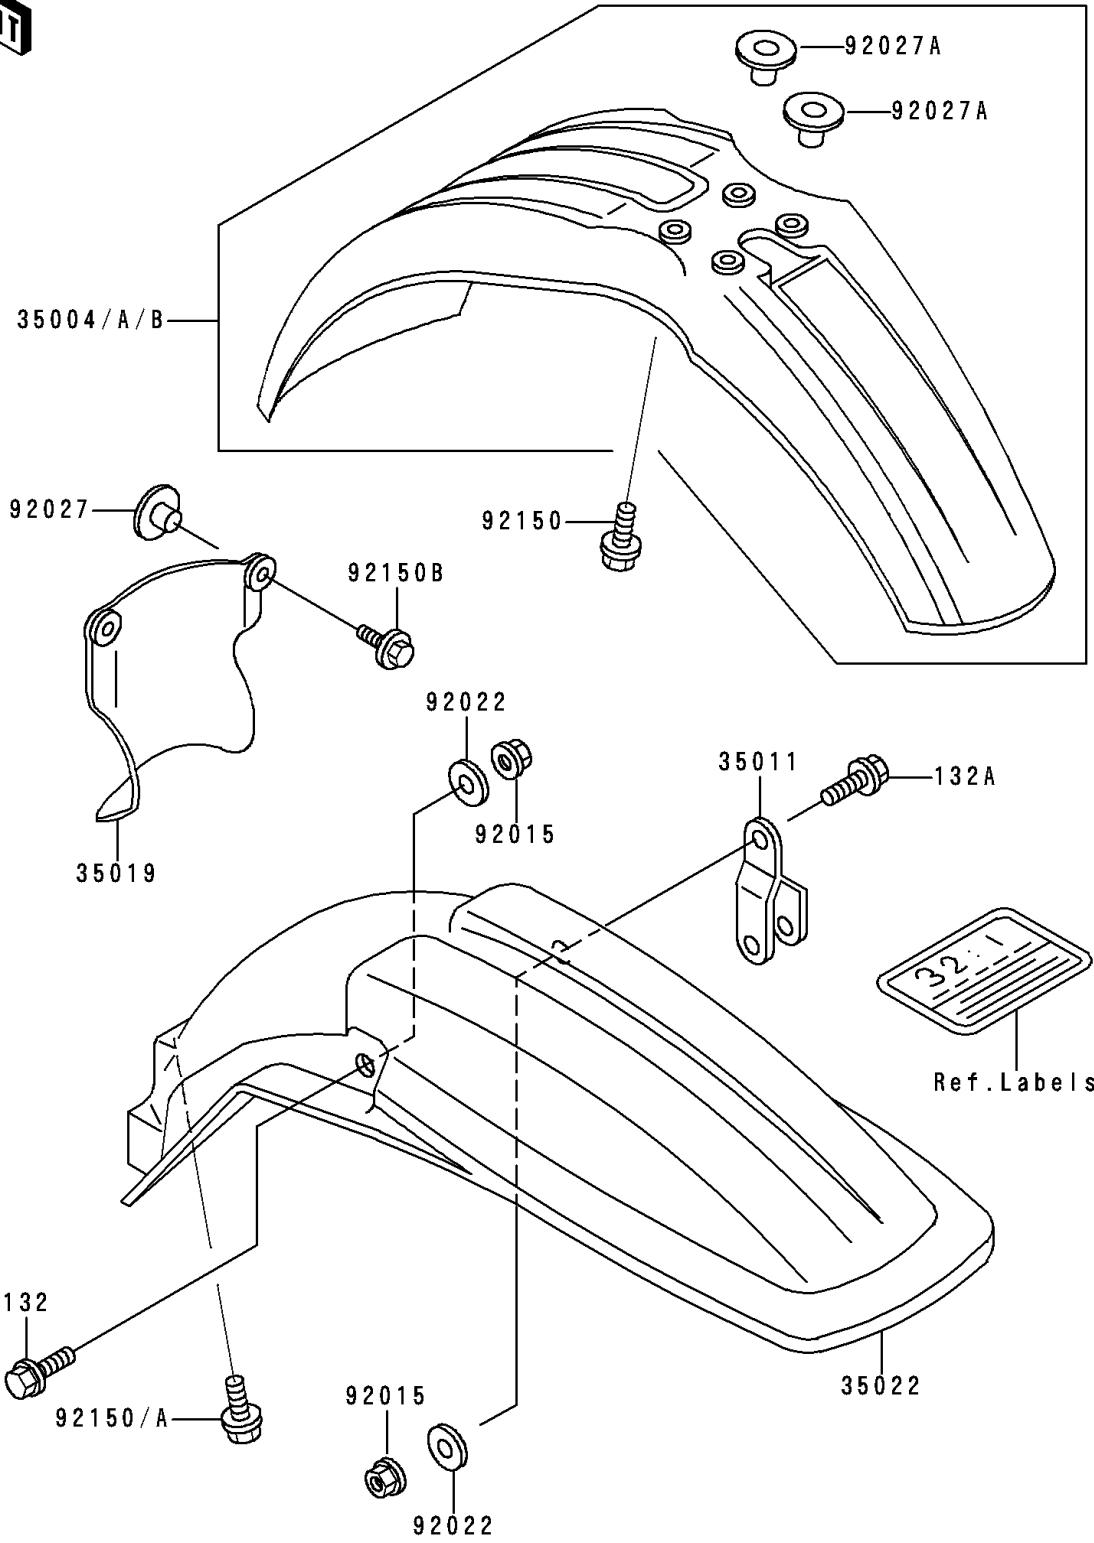

1995 KX500 PARTS DIAGRAM

Fenders

F2170

1995 KX500 PARTS LIST

Fenders

ITEM NAME	PART NUMBER	QUANTITY
BOLT-FLANGED-SMALL (Ref # 132)	132G0640	1
BOLT-FLANGED-SMALL (Ref # 132A)	132G0645	1
FENDER-FRONT,L.GREEN (Ref # 35004B)	35004-1318-6W	1
STAY,MUFFLER (Ref # 35011)	35011-1534	1
FLAP,AIR FILTER (Ref # 35019)	35019-1159	1
FENDER-COMP-REAR,L.GREEN (Ref # 35022)	35022-1241-6W	1
NUT,FLANGED,6MM (Ref # 92015)	92015-1078	2
WASHER,6.5X20X1.6 (Ref # 92022)	92022-125	2
COLLAR (Ref # 92027)	92027-1794	2
COLLAR (Ref # 92027A)	92027-1936	4
BOLT,6X20 (Ref # 92150)	92150-1339	6
BOLT,FLANGED,6X16 (Ref # 92150B)	92150-1506	2