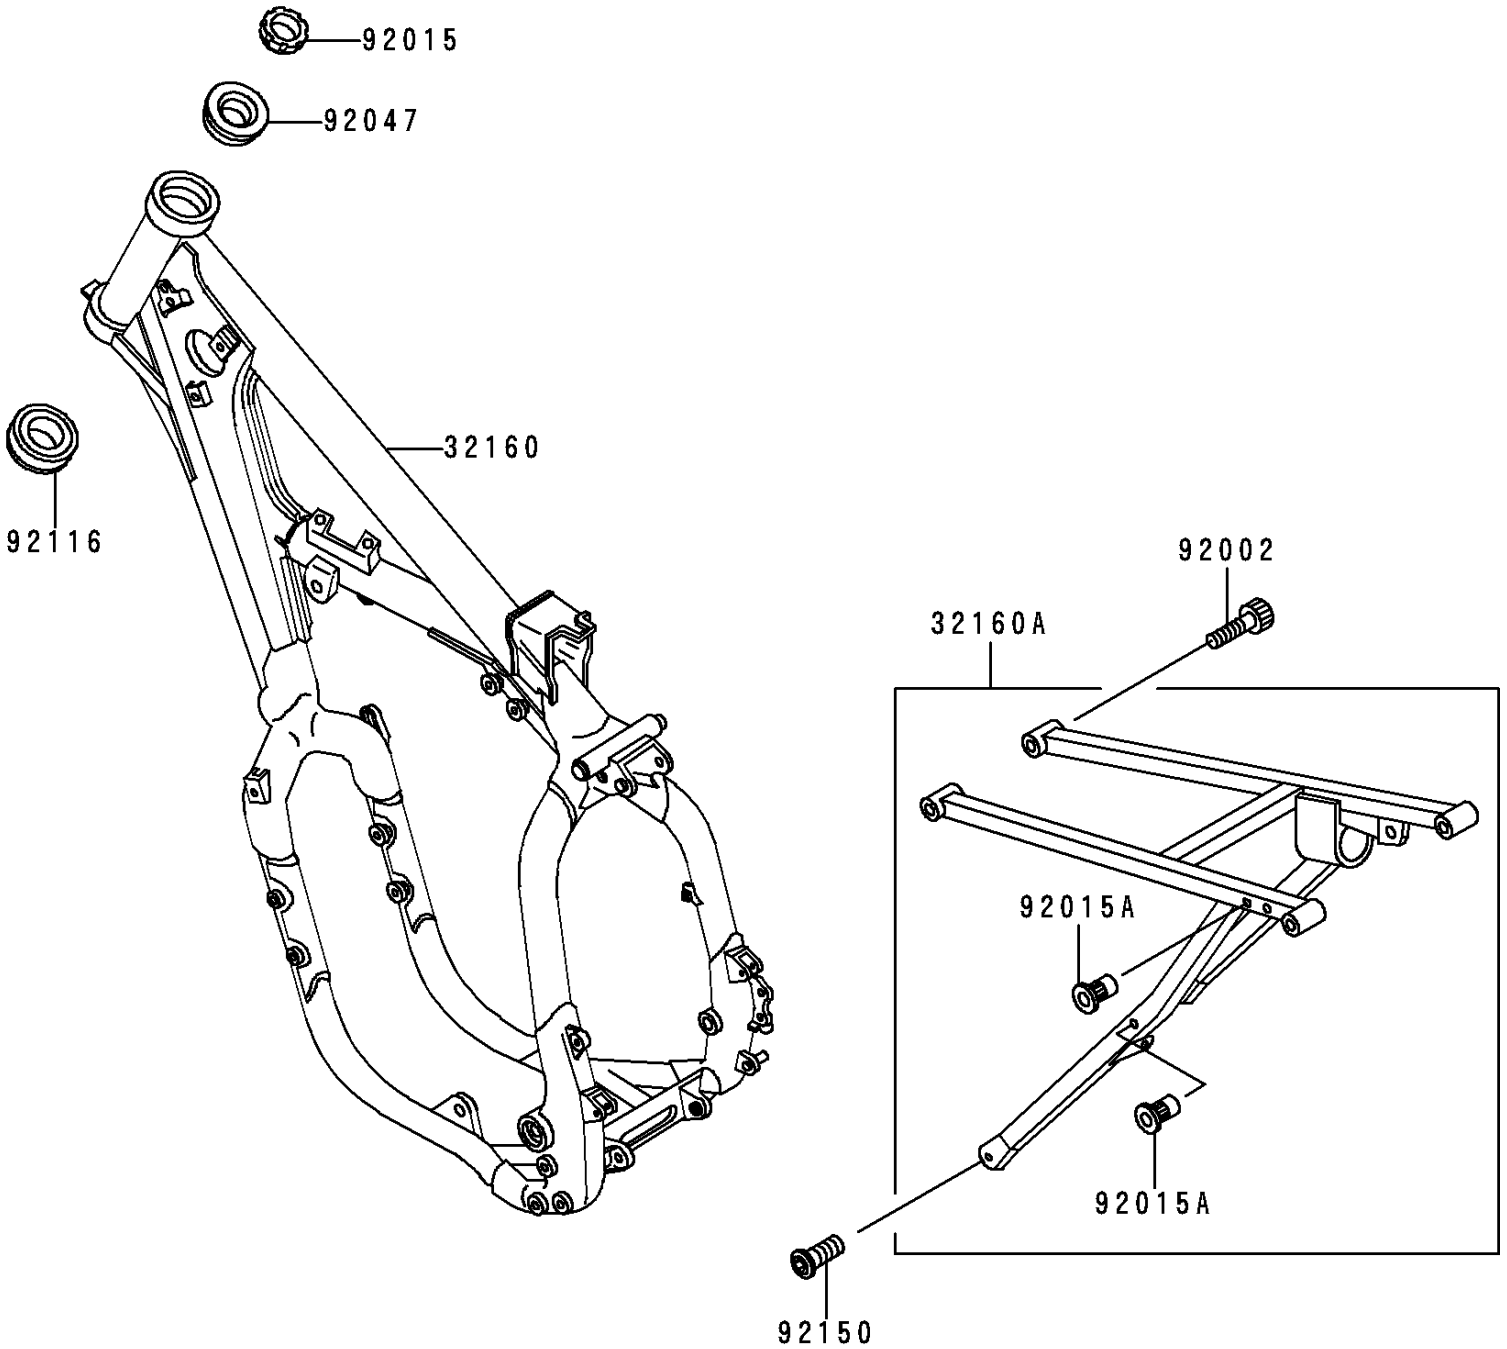

1995 KX500 PARTS DIAGRAM

Frame

F2120

1995 KX500 PARTS LIST

Frame

ITEM NAME	PART NUMBER	QUANTITY
FRAME-COMP,FR (Ref # 32160)	32160-1095	1
FRAME-COMP,AL,RR (Ref # 32160A)	32160-1170	1
BOLT,SOCKET,10X17 (Ref # 92002)	92002-1713	2
NUT,STEERING STEM,25MM (Ref # 92015)	92015-1684	1
NUT,POP,6MM,L=16.5 (Ref # 92015A)	92015-1792	8
RACE,ROLLER,32005JR RS (Ref # 92047)	92047-017	1
BEARING-ROLLER,LWR,32006JR RS (Ref # 92116)	92116-1008	1
BOLT,SOCKET,8X19 (Ref # 92150)	92150-1266	2