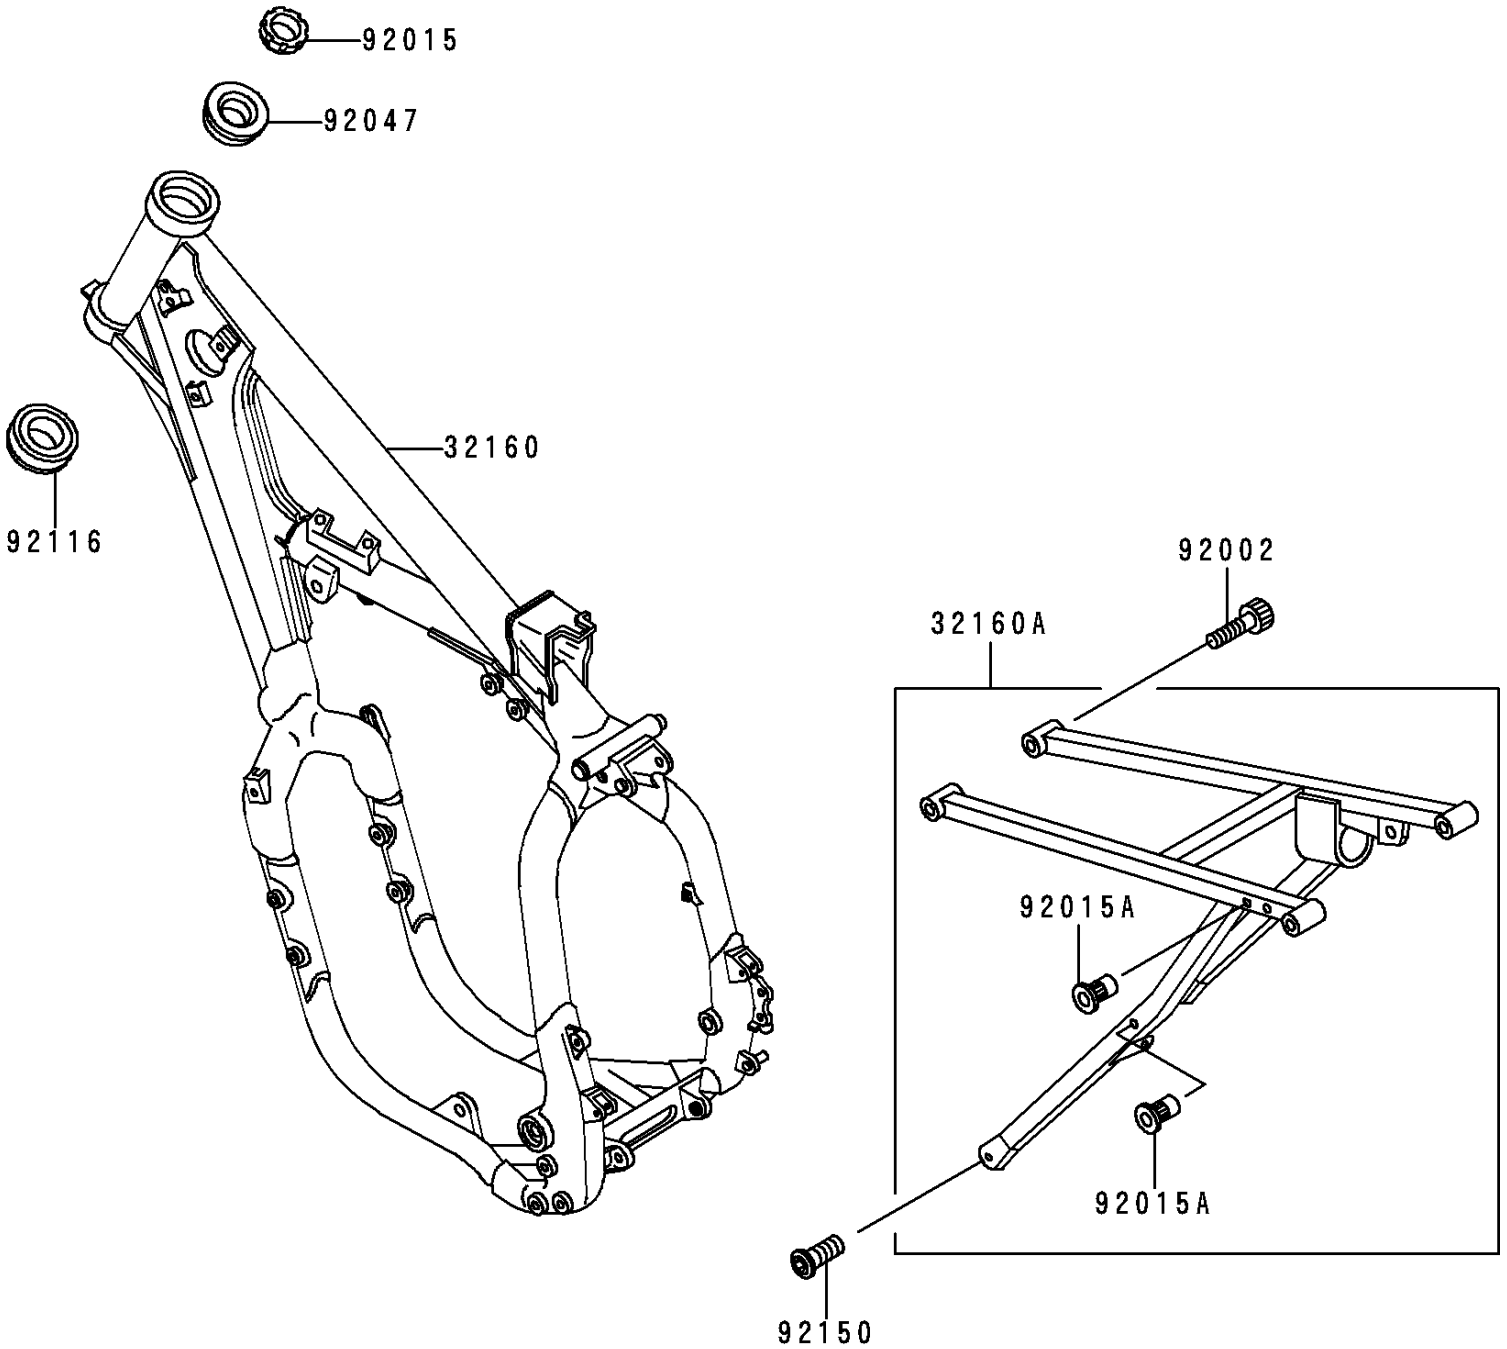

# 1994 KX500 PARTS DIAGRAM

Frame

F2120

# 1994 KX500 PARTS LIST

## Frame

ITEM NAME	PART NUMBER	QUANTITY
FRAME-COMP,FR (Ref # 32160)	32160-1095	1
FRAME-COMP,AL,RR (Ref # 32160A)	32160-1170	1
BOLT,SOCKET,10X17 (Ref # 92002)	92002-1713	2
NUT,STEERING STEM,25MM (Ref # 92015)	92015-1684	1
NUT,POP,6MM,L=16.5 (Ref # 92015A)	92015-1792	8
RACE,ROLLER,32005JR RS (Ref # 92047)	92047-017	1
BEARING-ROLLER,LWR,32006JR RS (Ref # 92116)	92116-1008	1
BOLT,SOCKET,8X19 (Ref # 92150)	92150-1266	2