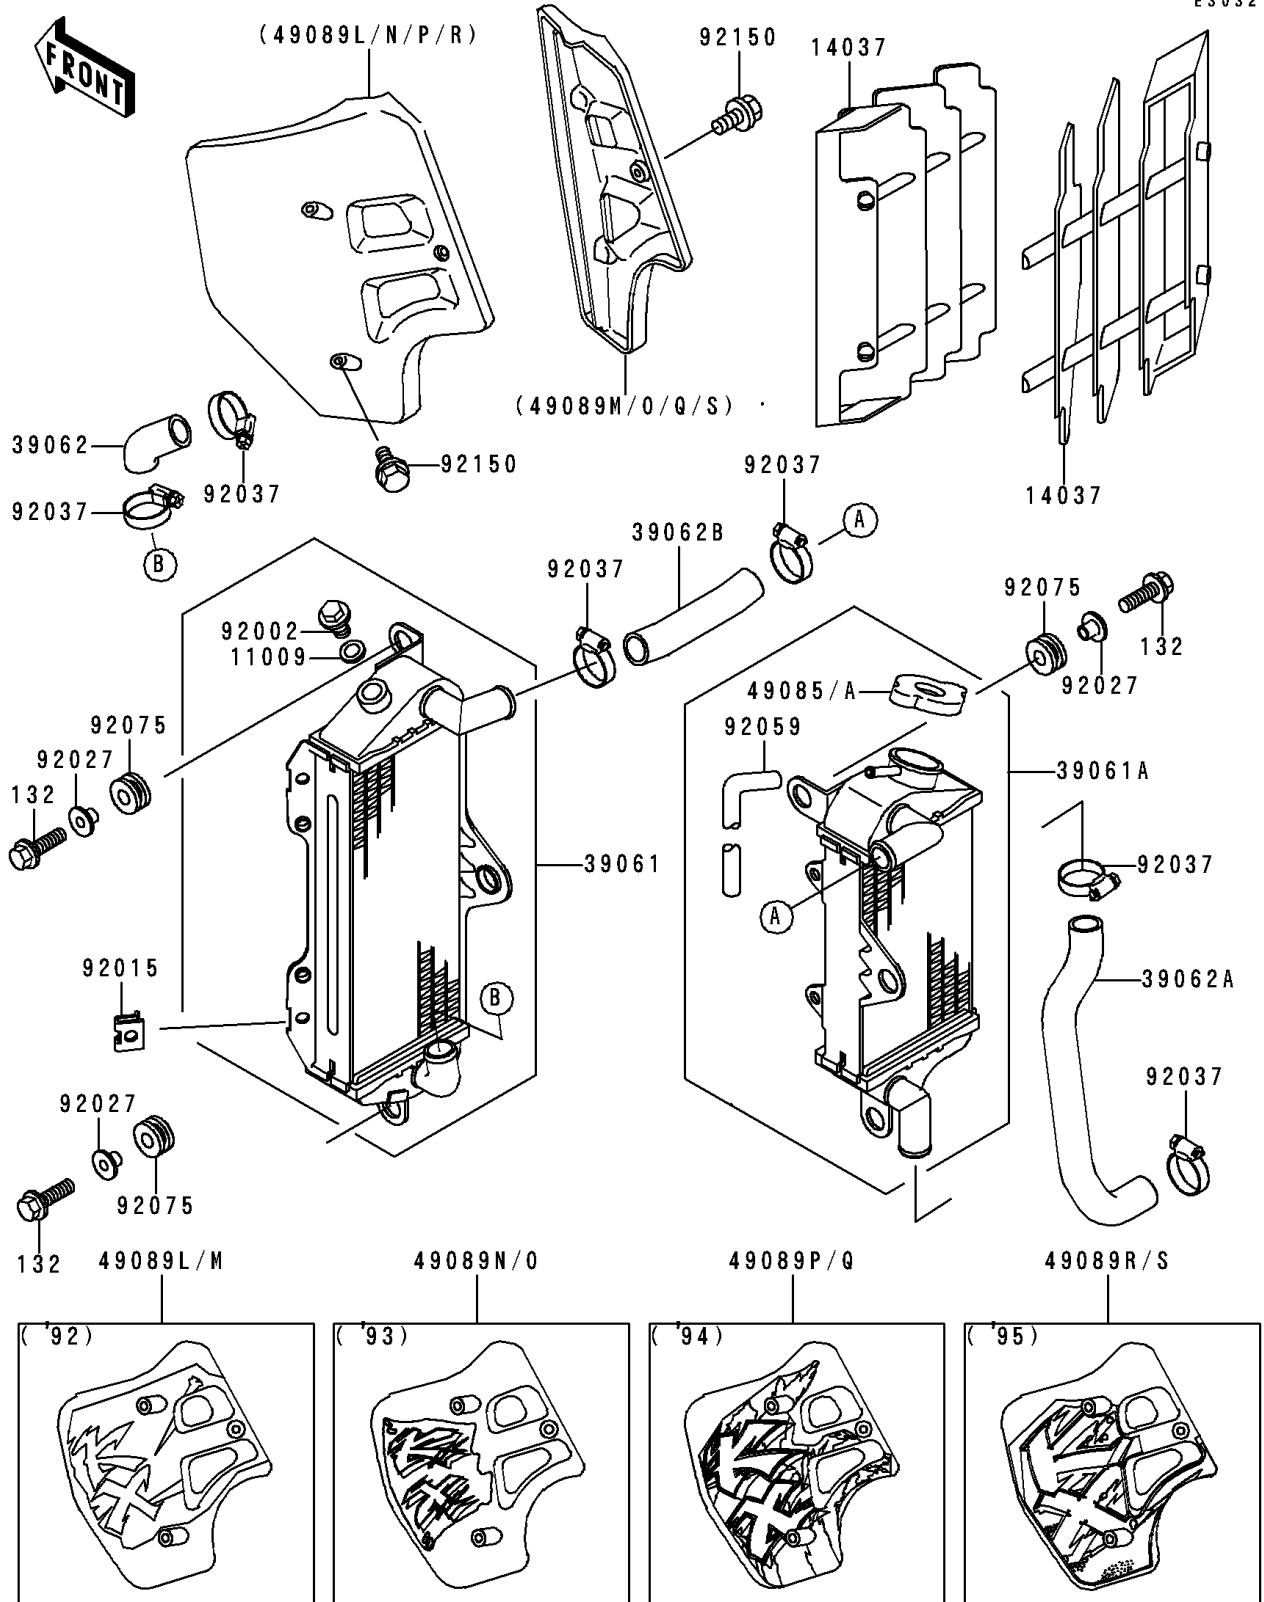

1995 KX500 PARTS DIAGRAM

Radiator(KX500-E4/E5/E6/E7)

E3032

1995 KX500 PARTS LIST

Radiator(KX500-E4/E5/E6/E7)

ITEM NAME	PART NUMBER	QUANTITY
-----------	-------------	----------