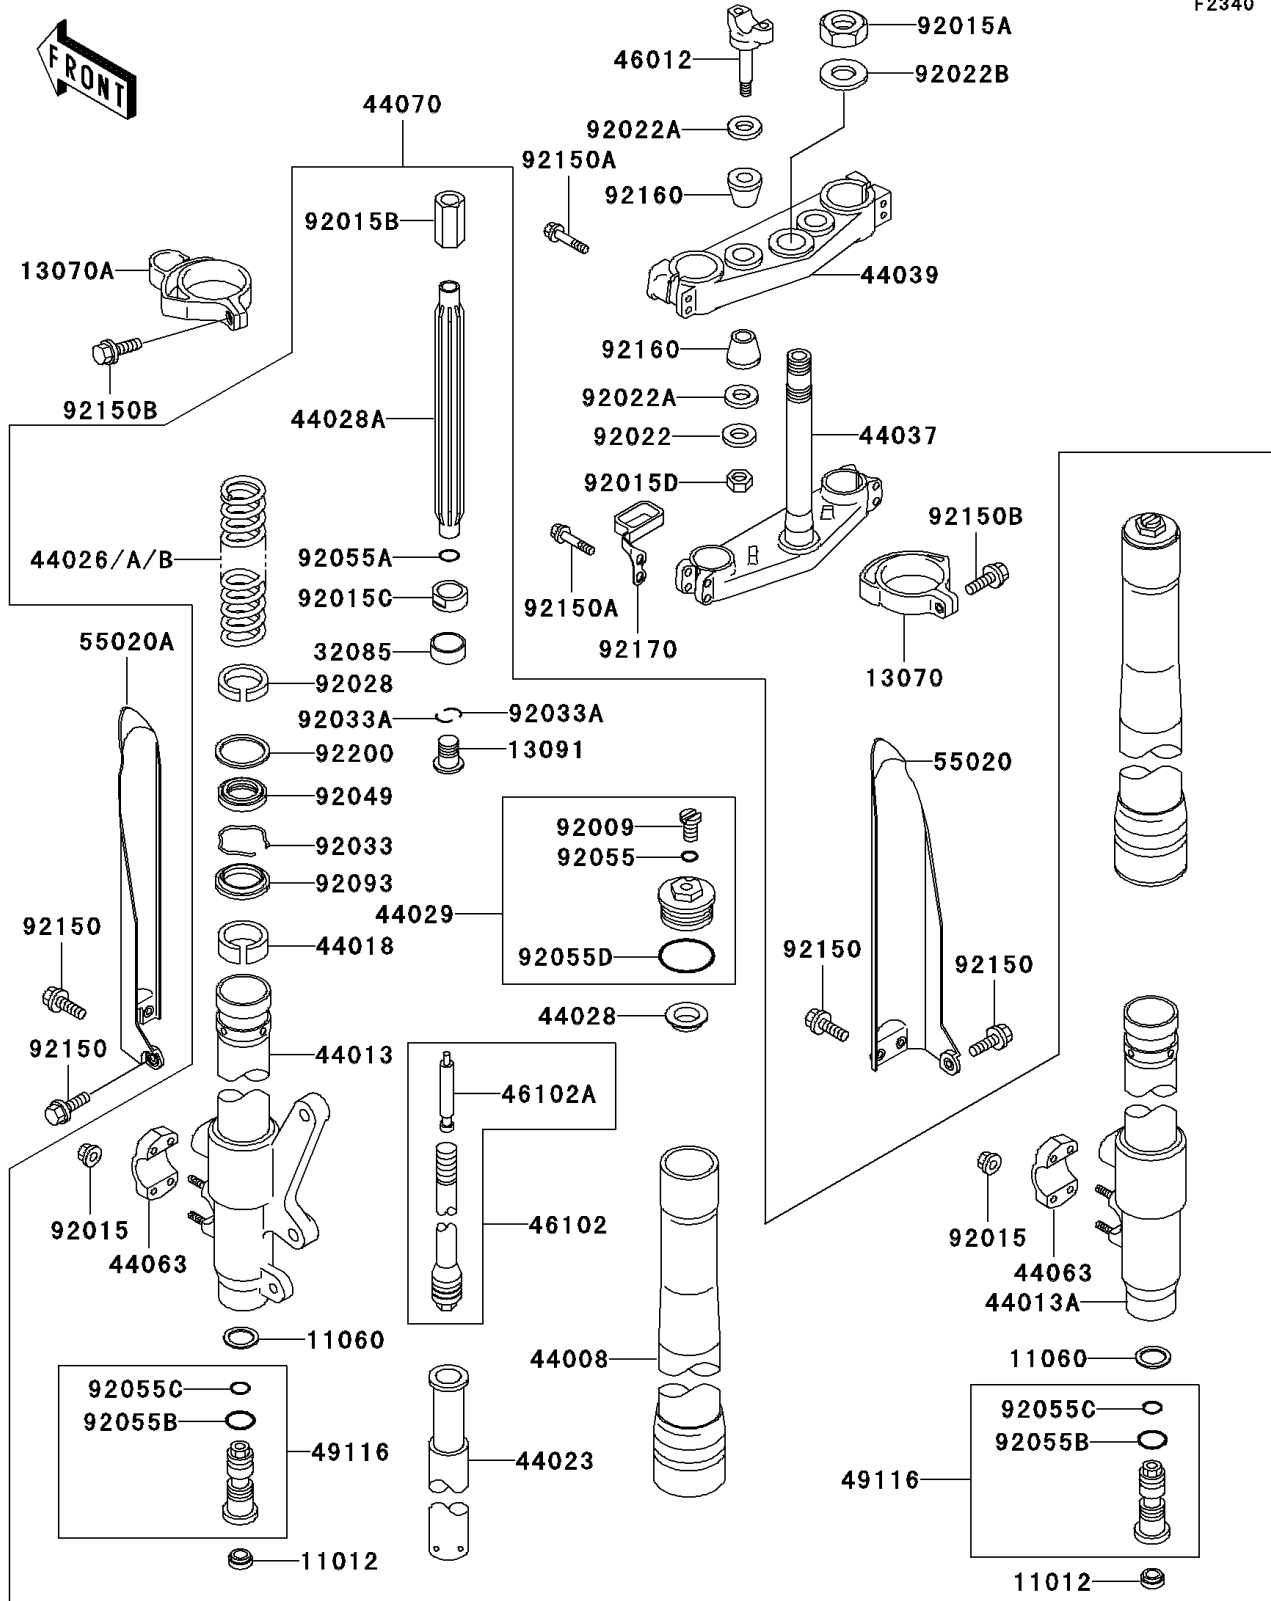

2003 KX500 PARTS DIAGRAM

Front Fork

F2340

2003 KX500 PARTS LIST

Front Fork

| ITEM NAME | PART NUMBER | QUANTITY |
|---|---------------|----------|
| CAP (Ref # 11012) | 11012-1692 | 1 |
| GASKET (Ref # 11060) | 11060-1707 | 1 |
| GUIDE,PROTECTOR,RH,WHITE (Ref # 13070) | 13070-1290-RZ | 1 |
| GUIDE,PROTECTOR,LH,WHITE (Ref # 13070A) | 13070-1329-RZ | 1 |
| HOLDER (Ref # 13091) | 13091-1651 | 1 |
| STOPPER (Ref # 32085) | 32085-1323 | 1 |
| PIPE-FORK OUTER,BRONZE (Ref # 44008) | 44008-1037-JS | 1 |
| PIPE-FORK INNER,LH (Ref # 44013) | 44013-1413 | 1 |
| PIPE-FORK INNER,RH (Ref # 44013A) | 44013-1414 | 1 |
| PISTON-FORK,INNER PIPE (Ref # 44018) | 44018-1059 | 1 |
| CYLINDER-COMP-FORK (Ref # 44023) | 44023-1114 | 1 |
| SPRING-FRONT FORK,K=0.40 (Ref # 44026) | 44026-1620 | 1 |
| SPRING-FRONT FORK,K=0.39 (Ref # 44026A) | 44026-1623 | 1 |
| SPRING-FRONT FORK,K=0.41 (Ref # 44026B) | 44026-1624 | 1 |
| GUIDE-FORK SPRING (Ref # 44028) | 44028-1097 | 1 |
| GUIDE-FORK SPRING (Ref # 44028A) | 44028-1100 | 1 |
| SEAT-FORK SPRING (Ref # 44029) | 44029-1159 | 1 |
| HOLDER-FORK UNDER (Ref # 44037) | 44037-1354 | 1 |
| HOLDER-FORK UPPER (Ref # 44039) | 44039-1295 | 1 |
| HOLDER-FRONT AXLE (Ref # 44063) | 44063-1060 | 1 |
| DAMPER-ASSY,FORK,BRONZE (Ref # 44070) | 44070-1551-JS | 1 |
| HOLDER-HANDLE,LWR (Ref # 46012) | 46012-1264 | 1 |
| ROD,FORK,ASSY (Ref # 46102) | 46102-1401 | 1 |
| ROD,FORK,INNER (Ref # 46102A) | 46102-1403 | 1 |
| VALVE-ASSY,FORK (Ref # 49116) | 49116-1150 | 1 |
| GUARD,FORK,RH,WHITE (Ref # 55020) | 55020-1493-RZ | 1 |
| GUARD,FORK,LH,WHITE (Ref # 55020A) | 55020-1554-RZ | 1 |
| SCREW (Ref # 92009) | 92009-1568 | 1 |
| NUT,FLANGED,6MM (Ref # 92015) | 92015-1078 | 1 |