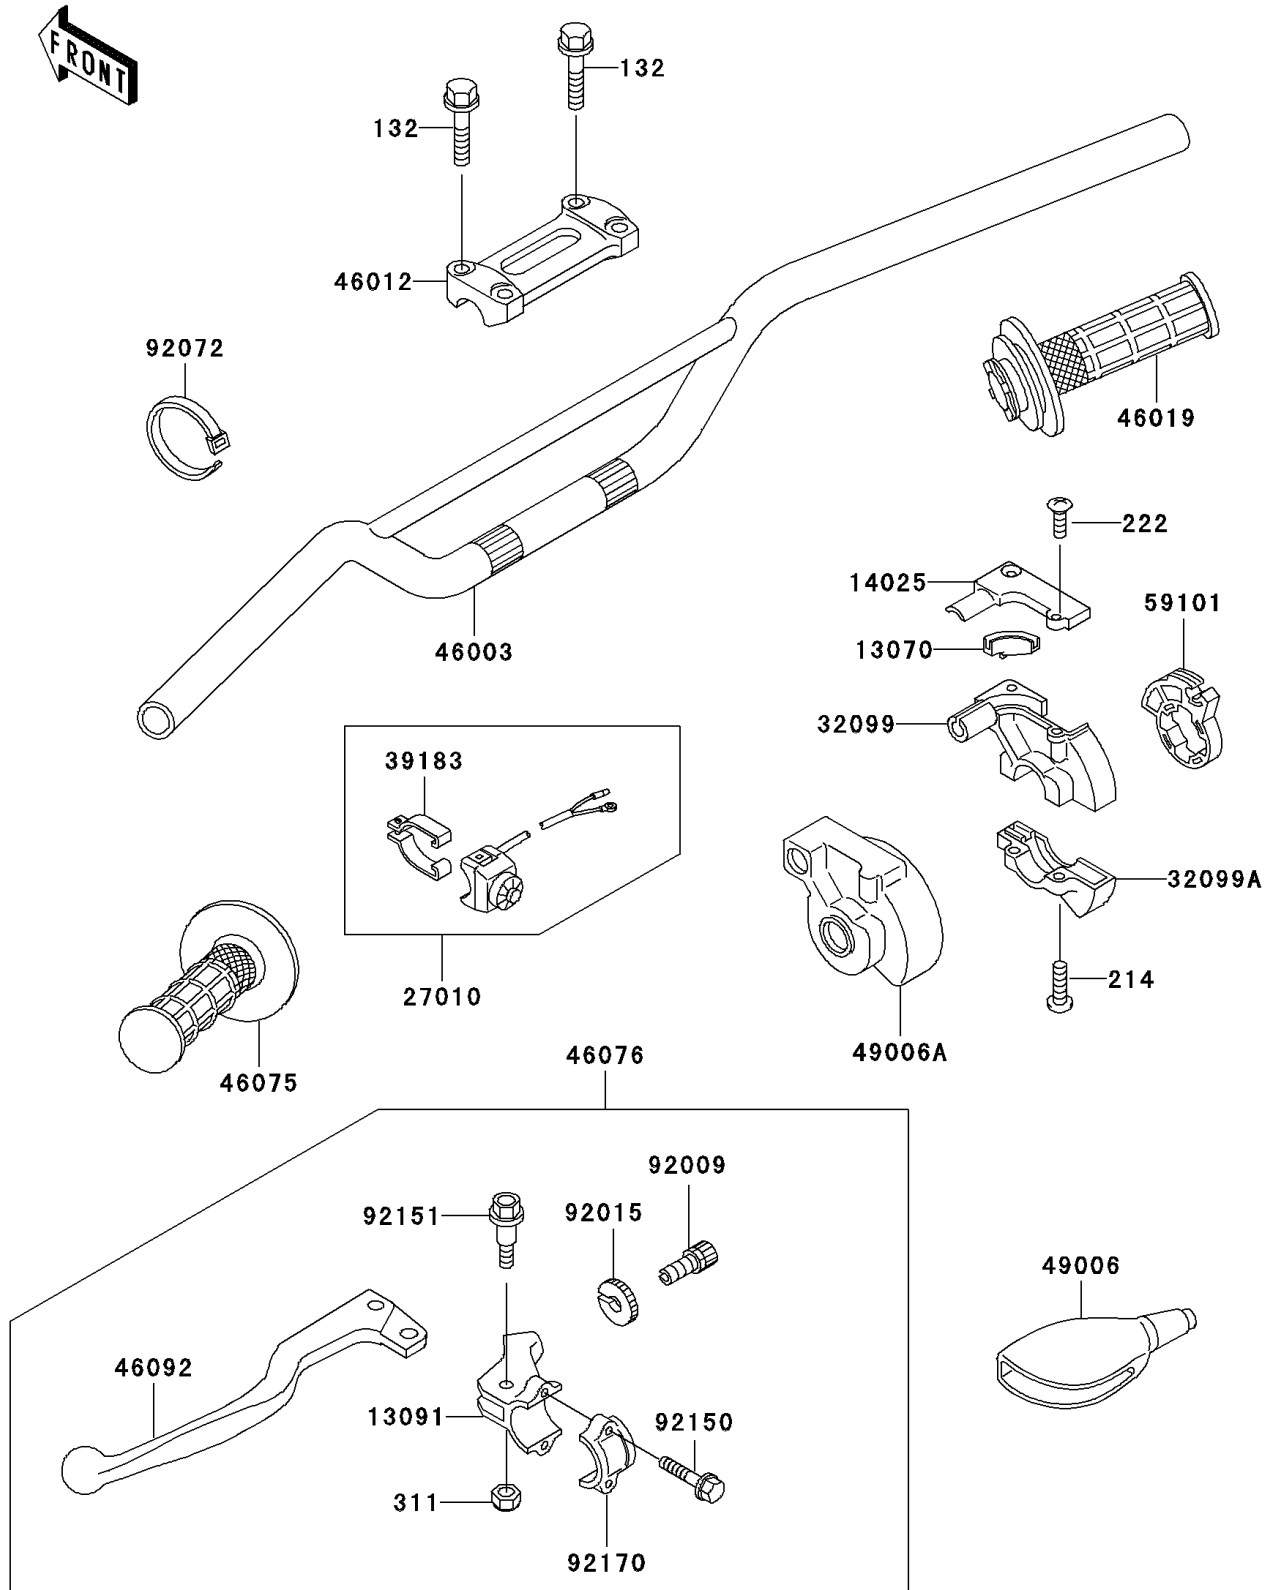

2004 KX500 PARTS DIAGRAM

Handlebar

F2310

2004 KX500 PARTS LIST

Handlebar

ITEM NAME	PART NUMBER	QUANTITY
BOLT-FLANGED-SMALL (Ref # 132)	132G0830	4
SCREW-PAN+- (Ref # 214)	214C0518	2
SCREW-CSK-RD-CROS (Ref # 222)	222E0412	2
NUT-HEX (Ref # 311)	311B0500	1
GUIDE,THROTTLE (Ref # 13070)	13070-1074	1
HOLDER,CLUTCH LEVER (Ref # 13091)	13091-1728	1
COVER,THROTTLE CASE UPP (Ref # 14025)	14025-1646	1
SWITCH,ENGINE STOP (Ref # 27010)	27010-1350	1
CASE,THROTTLE UPP (Ref # 32099)	32099-1036	1
CASE,THROTTLE LWR (Ref # 32099A)	32099-1044	1
BAND-ASSY,ENGINE STOP SWITCH (Ref # 39183)	39183-1059	1
HANDLE,SILVER (Ref # 46003)	46003-1487-CE	1
HOLDER-HANDLE,UPP (Ref # 46012)	46012-1190	1
GRIP-ASSY,THROTTLE (Ref # 46019)	46019-1054	1
GRIP,LH (Ref # 46075)	46075-1024	1
LEVER-ASSY-GRIP,CLUTCH (Ref # 46076)	46076-1202	1
LEVER-GRIP,CLUTCH (Ref # 46092)	46092-1165	1
BOOT,LEVER HOLDER (Ref # 49006)	49006-1017	1
BOOT,THROTTLE CASE (Ref # 49006A)	49006-1097	1
REEL,THROTTLE (Ref # 59101)	59101-1107	1
SCREW,CABLE ADJUST,8MM (Ref # 92009)	92009-1435	1
NUT,CABLE ADJUST LOCK,8MM (Ref # 92015)	92015-1596	1
BAND,L=123 (Ref # 92072)	92072-030	1
BOLT (Ref # 92150)	92150-1474	2
BOLT,LEVER SET,5MM (Ref # 92151)	92151-1103	1
CLAMP,LEVER HOLDER (Ref # 92170)	92170-1226	1