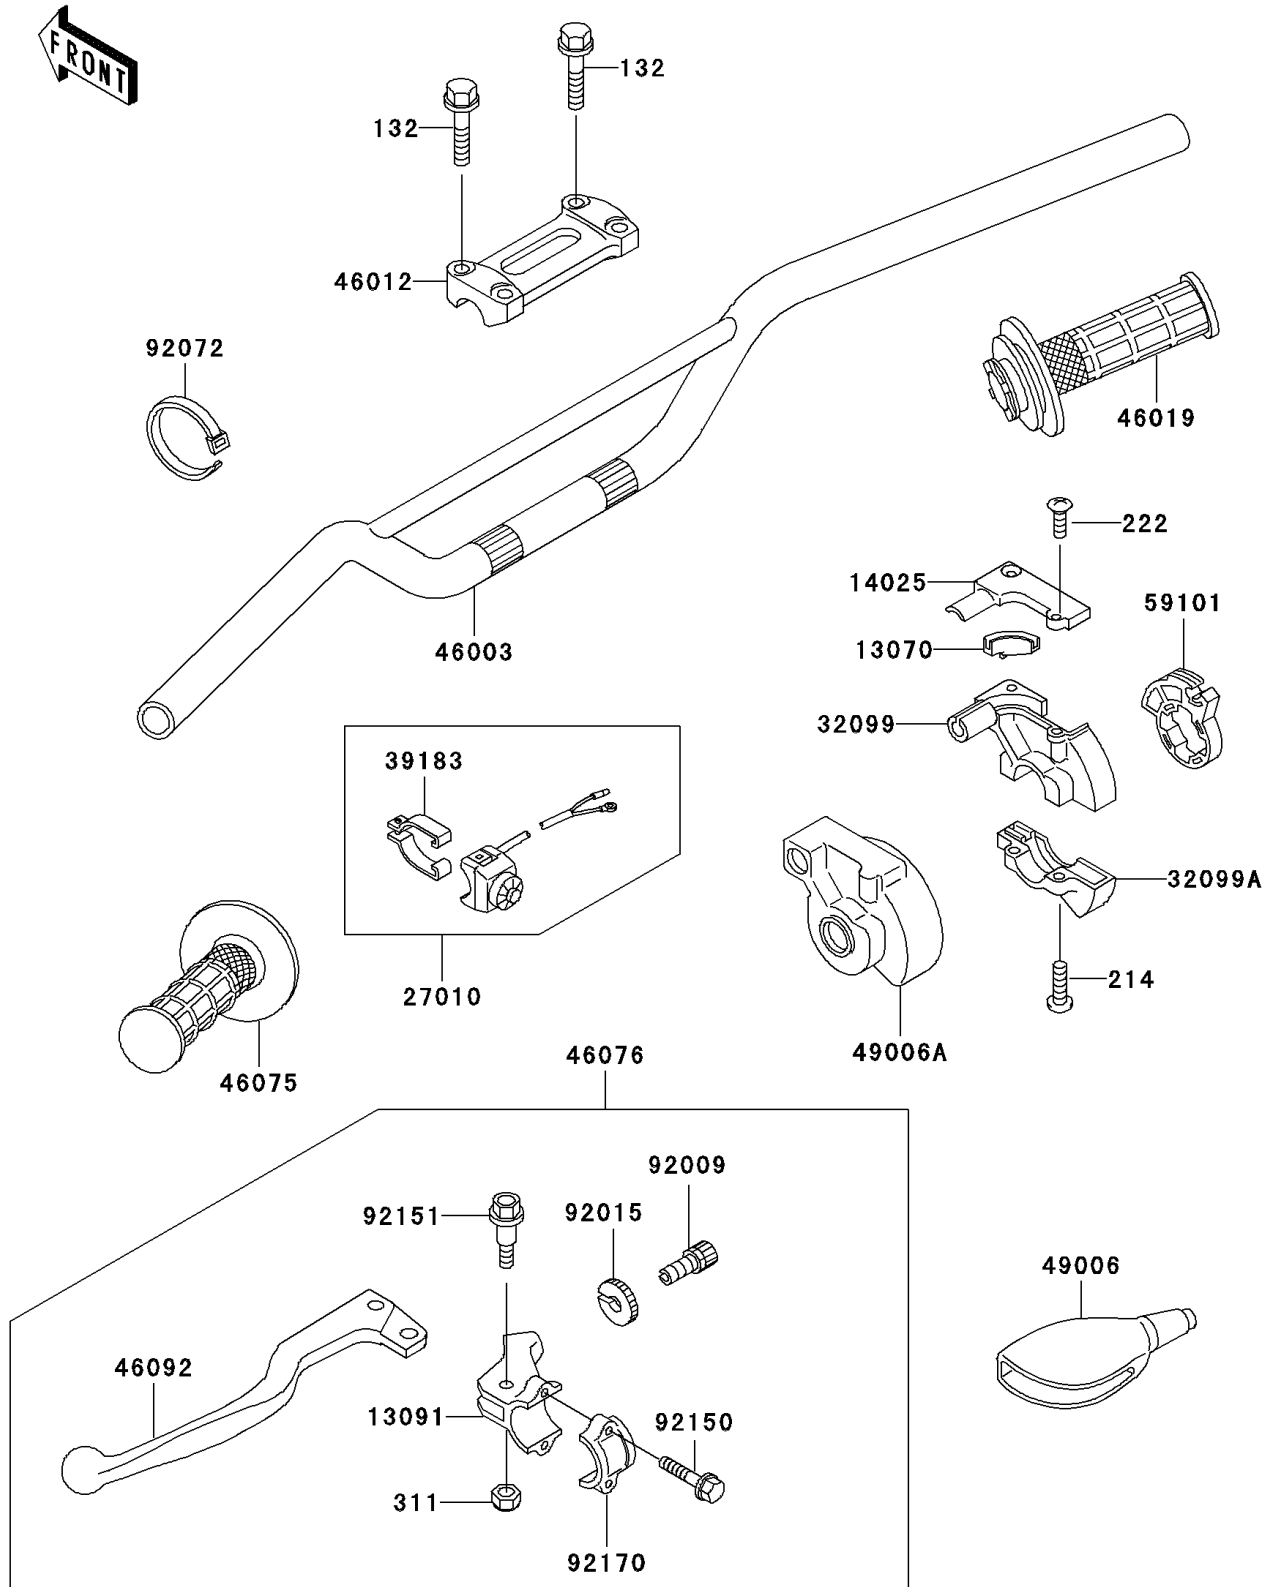

2003 KX500 PARTS DIAGRAM

Handlebar

F2310

2003 KX500 PARTS LIST

Handlebar

ITEM NAME	PART NUMBER	QUANTITY
BOLT-FLANGED-SMALL (Ref # 132)	132G0830	1
SCREW-PAN+- (Ref # 214)	214C0518	1
SCREW-CSK-RD-CROS (Ref # 222)	222E0412	1
NUT-HEX (Ref # 311)	311B0500	1
GUIDE,THROTTLE (Ref # 13070)	13070-1074	1
HOLDER,CLUTCH LEVER (Ref # 13091)	13091-1728	1
COVER,THROTTLE CASE UPP (Ref # 14025)	14025-1646	1
SWITCH,ENGINE STOP (Ref # 27010)	27010-1350	1
CASE,THROTTLE UPP (Ref # 32099)	32099-1036	1
CASE,THROTTLE LWR (Ref # 32099A)	32099-1044	1
BAND-ASSY,ENGINE STOP SWITCH (Ref # 39183)	39183-1059	1
HANDLE,SILVER (Ref # 46003)	46003-1487-CE	1
HOLDER-HANDLE,UPP (Ref # 46012)	46012-1190	1
GRIP-ASSY,THROTTLE (Ref # 46019)	46019-1054	1
GRIP,LH (Ref # 46075)	46075-1024	1
LEVER-ASSY-GRIP,CLUTCH (Ref # 46076)	46076-1202	1
LEVER-GRIP,CLUTCH (Ref # 46092)	46092-1165	1
BOOT,LEVER HOLDER (Ref # 49006)	49006-1017	1
BOOT,THROTTLE CASE (Ref # 49006A)	49006-1097	1
REEL,THROTTLE (Ref # 59101)	59101-1107	1
SCREW,CABLE ADJUST,8MM (Ref # 92009)	92009-1435	1
NUT,CABLE ADJUST LOCK,8MM (Ref # 92015)	92015-1596	1
BAND,L=123 (Ref # 92072)	92072-030	1
BOLT (Ref # 92150)	92150-1474	1
BOLT,LEVER SET,5MM (Ref # 92151)	92151-1103	1
CLAMP,LEVER HOLDER (Ref # 92170)	92170-1226	1