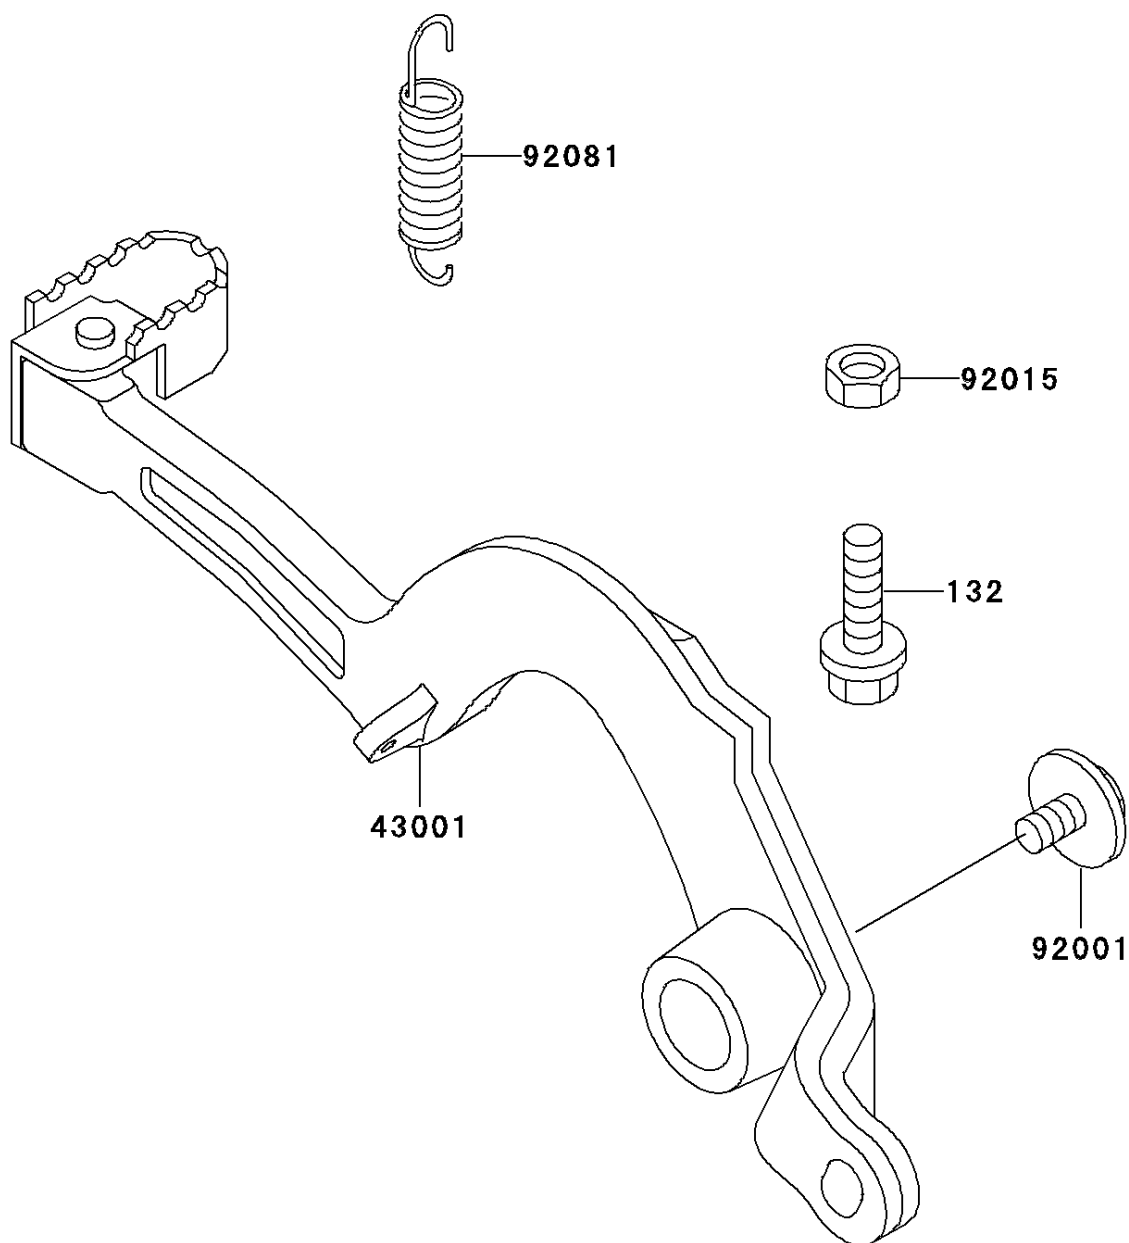

2003 KX500 PARTS DIAGRAM

Brake Pedal

F2260

2003 KX500 PARTS LIST

Brake Pedal

ITEM NAME	PART NUMBER	QUANTITY
BOLT-FLANGED-SMALL (Ref # 132)	132G0620	1
LEVER-BRAKE,PEDAL (Ref # 43001)	43001-1239	1
BOLT,FLANGED,6X10 (Ref # 92001)	92001-1034	1
NUT,6MM (Ref # 92015)	92015-1391	1
SPRING,BRAKE PEDAL RETURN (Ref # 92081)	92081-1932	1