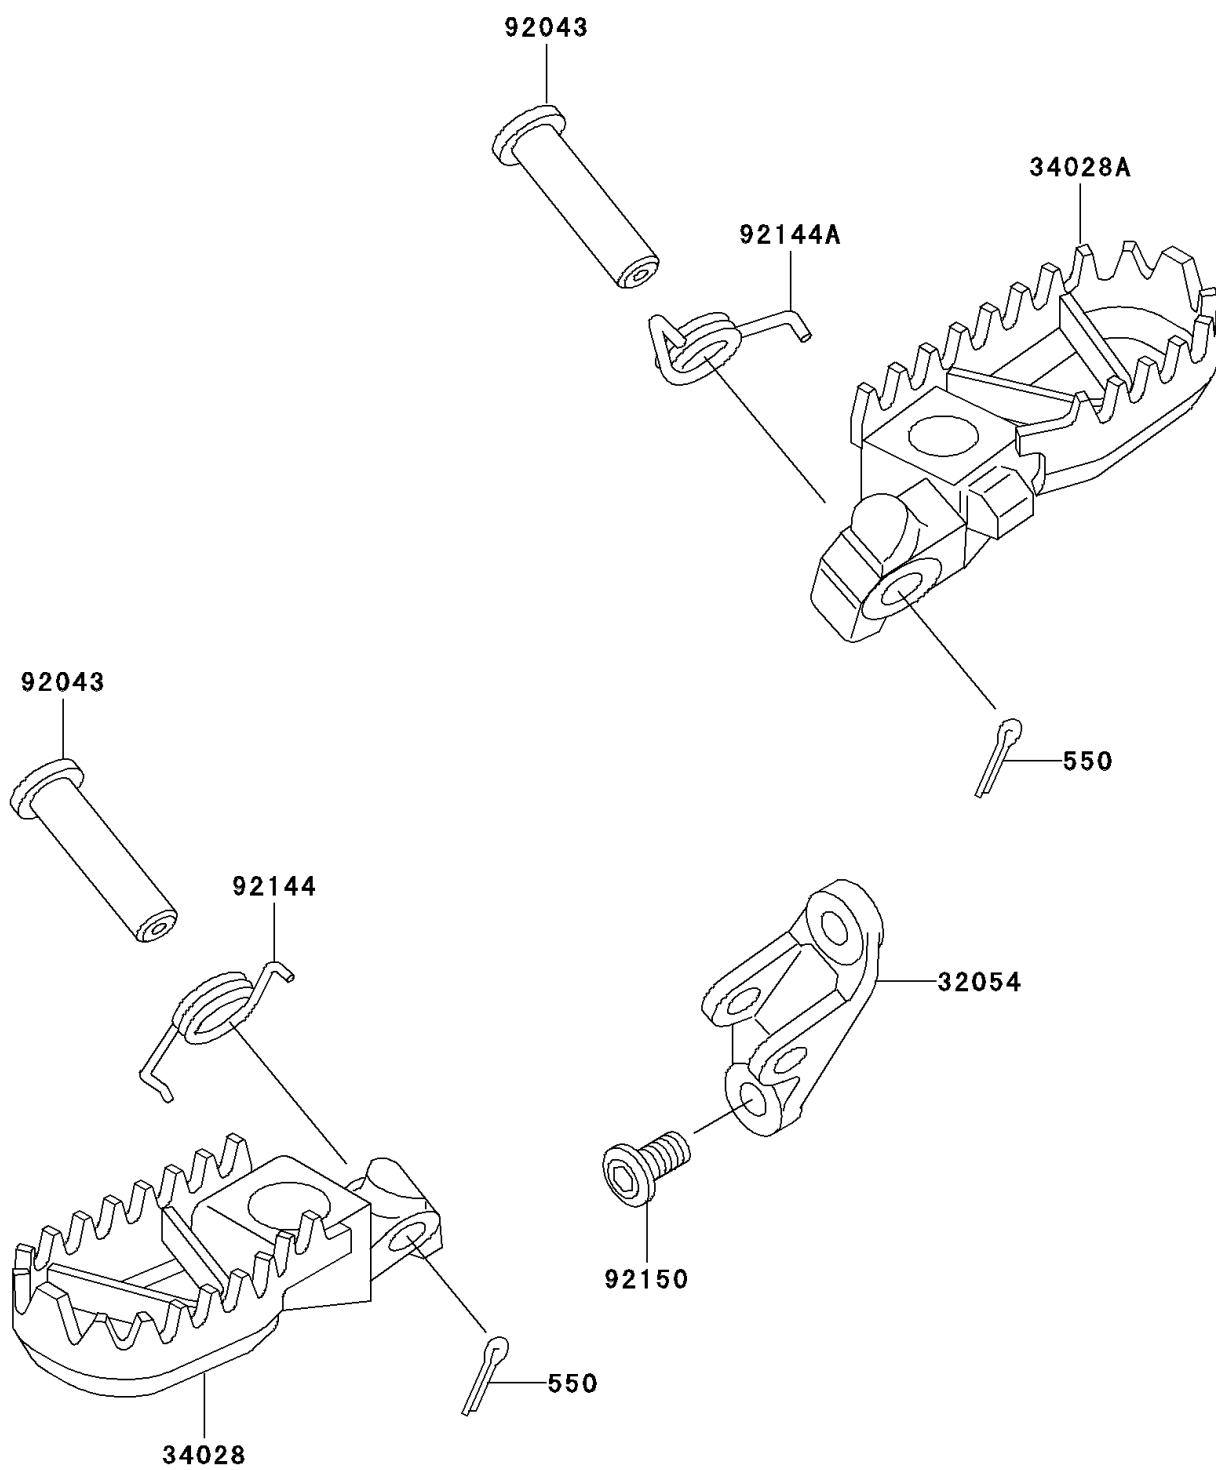

## 2003 KX500 PARTS DIAGRAM

Footrests

F2160

## 2003 KX500 PARTS LIST

Footrests

ITEM NAME	PART NUMBER	QUANTITY
PIN-COTTER,3.0X20 (Ref # 550)	550S3020	1
BRACKET-STEP,G.GRAY (Ref # 32054)	32054-1265-GD	1
STEP,LH,SILVER NO.25 (Ref # 34028)	34028-1332-CE	1
STEP,RH,SILVER NO.25 (Ref # 34028A)	34028-1365-CE	1
PIN,10X45.5 (Ref # 92043)	92043-1372	1
SPRING,STEP,LH (Ref # 92144)	92144-1828	1
SPRING,STEP,RH (Ref # 92144A)	92144-1829	1
BOLT,SOCKET,10X20 (Ref # 92150)	92150-1255	1