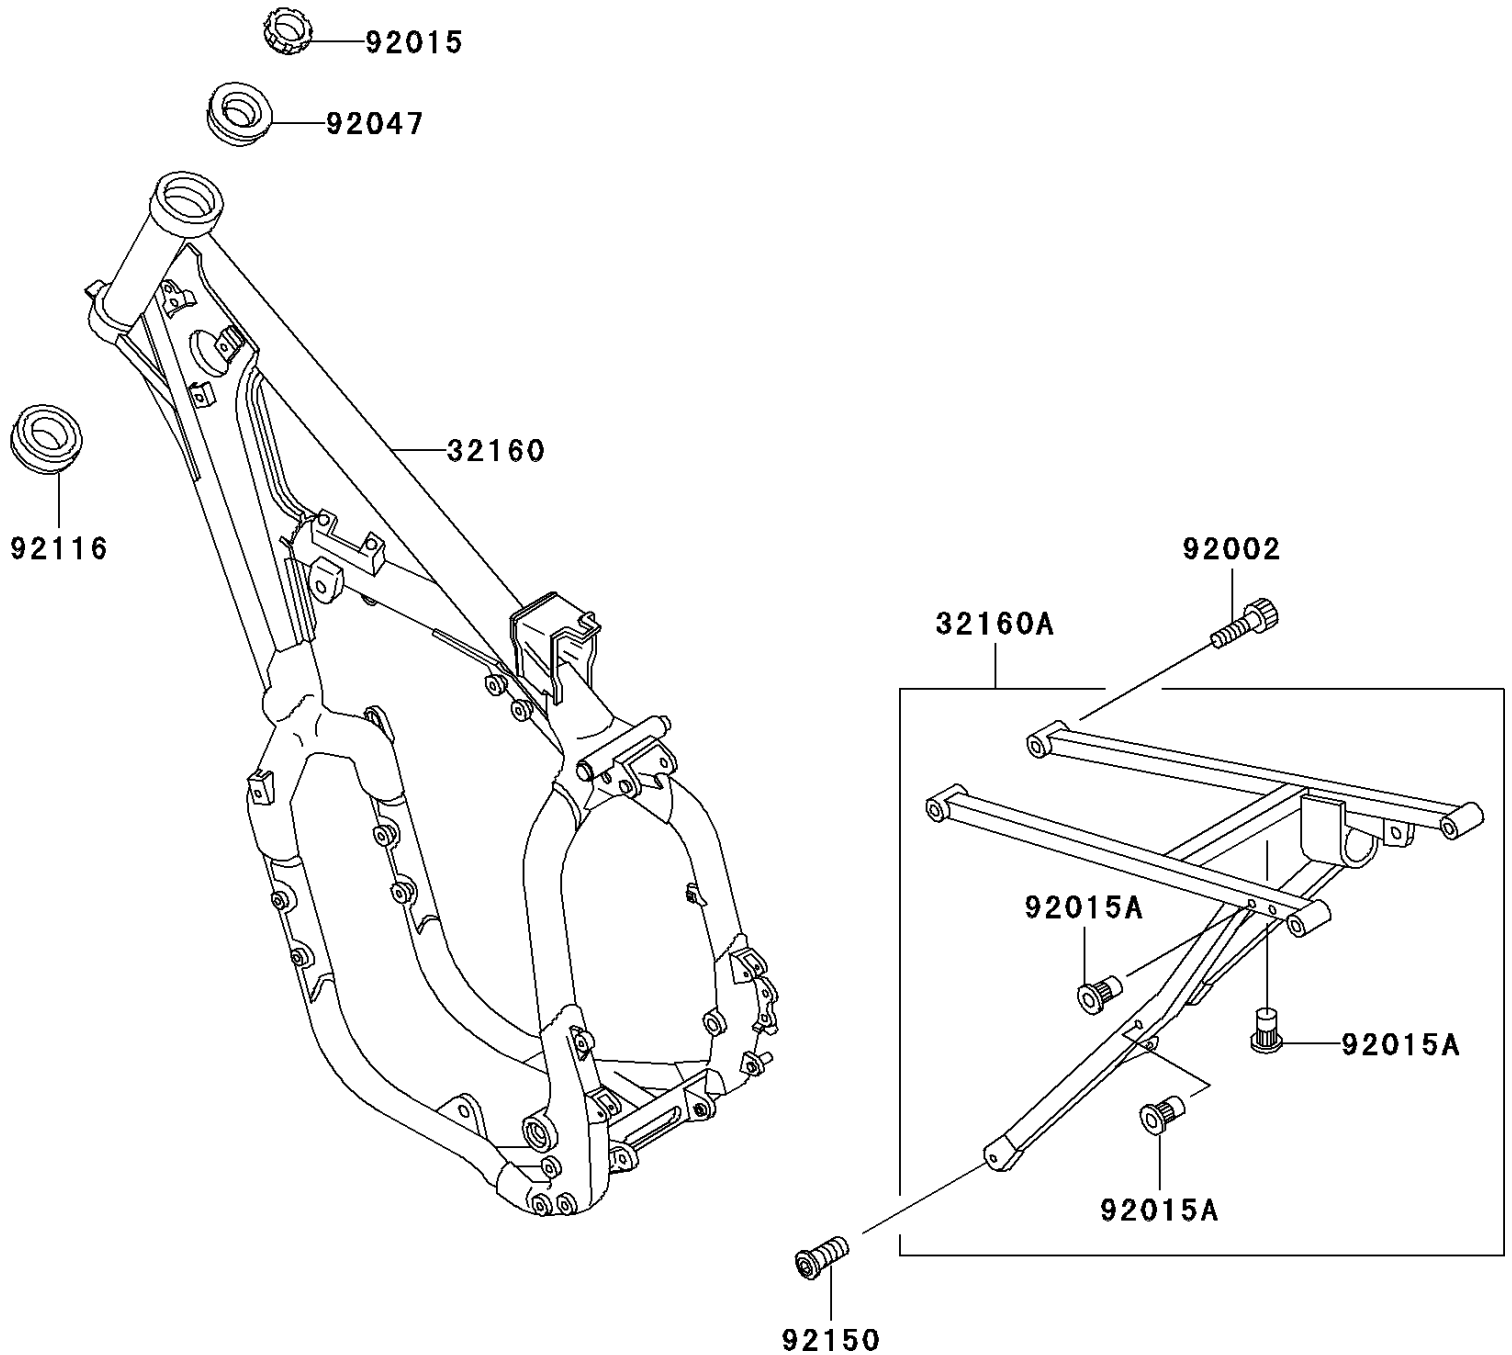

2003 KX500 PARTS DIAGRAM

Frame

F2120

2003 KX500 PARTS LIST

Frame

ITEM NAME	PART NUMBER	QUANTITY
FRAME-COMP,FR,G.GRAY (Ref # 32160)	32160-1806-GD	1
FRAME-COMP,AL,RR,G.GRAY (Ref # 32160A)	32160-1807-GD	1
BOLT,SOCKET,10X17 (Ref # 92002)	92002-1713	1
NUT,STEERING STEM,25MM (Ref # 92015)	92015-1684	1
NUT,POP,6MM,L=16.5 (Ref # 92015A)	92015-1792	1
RACE,ROLLER,32005JR RS (Ref # 92047)	92047-017	1
BEARING-ROLLER,LWR,32006JR RS (Ref # 92116)	92116-1008	1
BOLT,SOCKET,8X19 (Ref # 92150)	92150-1266	1