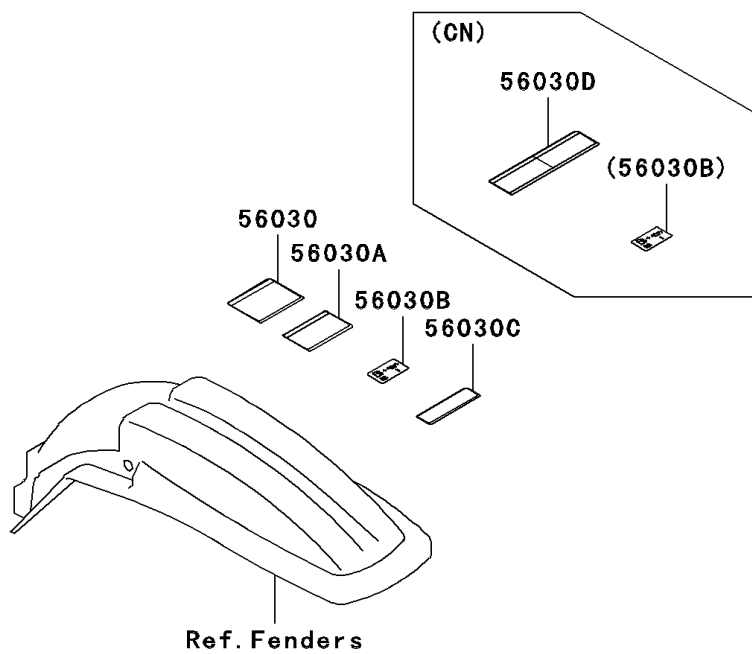

## 2001 KX500 PARTS DIAGRAM

Labels(KX500-E13)

F2860C

## 2001 KX500 PARTS LIST

Labels(KX500-E13)

ITEM NAME	PART NUMBER	QUANTITY
LABEL,32:1 (Ref # 56030B)	56030-1230	1
MARK,SWING ARM,LH,500 (Ref # 56052)	56052-1301	1
MARK,SWING ARM,RH,500 (Ref # 56052A)	56052-1302	1
PATTERN,FUEL TANK,LH (Ref # 56063)	56063-1860	1
PATTERN,FUEL TANK,RH (Ref # 56063A)	56063-1861	1
PATTERN,SHROUD,LH (Ref # 56063B)	56063-1862	1
PATTERN,SHROUD,RH (Ref # 56063C)	56063-1863	1
LABEL,IMPORTANT NOTICE (Ref # 56030)	56030-1228	1
LABEL,DISCLAIMER (Ref # 56030A)	56030-1229	1
LABEL,NOISE EMISSION (Ref # 56030C)	56030-1231	1
LABEL,DISCLAIMER (Ref # 56030D)	56030-1233	1