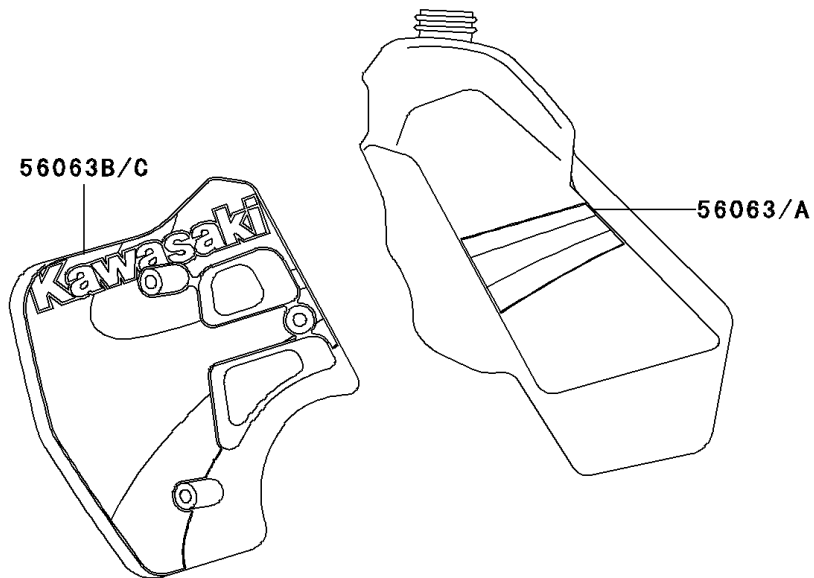

## 2001 KX500 PARTS DIAGRAM

Labels(KX500-E13)

F2860C

## 2001 KX500 PARTS LIST

Labels(KX500-E13)

ITEM NAME	PART NUMBER	QUANTITY
LABEL,32:1 (Ref # 56030B)	56030-1230	1
MARK,SWING ARM,LH,500 (Ref # 56052)	56052-1301	1
MARK,SWING ARM,RH,500 (Ref # 56052A)	56052-1302	1
PATTERN,FUEL TANK,LH (Ref # 56063)	56063-1860	1
PATTERN,FUEL TANK,RH (Ref # 56063A)	56063-1861	1
PATTERN,SHROUD,LH (Ref # 56063B)	56063-1862	1
PATTERN,SHROUD,RH (Ref # 56063C)	56063-1863	1
LABEL,IMPORTANT NOTICE (Ref # 56030)	56030-1228	1
LABEL,DISCLAIMER (Ref # 56030A)	56030-1229	1
LABEL,NOISE EMISSION (Ref # 56030C)	56030-1231	1
LABEL,DISCLAIMER (Ref # 56030D)	56030-1233	1