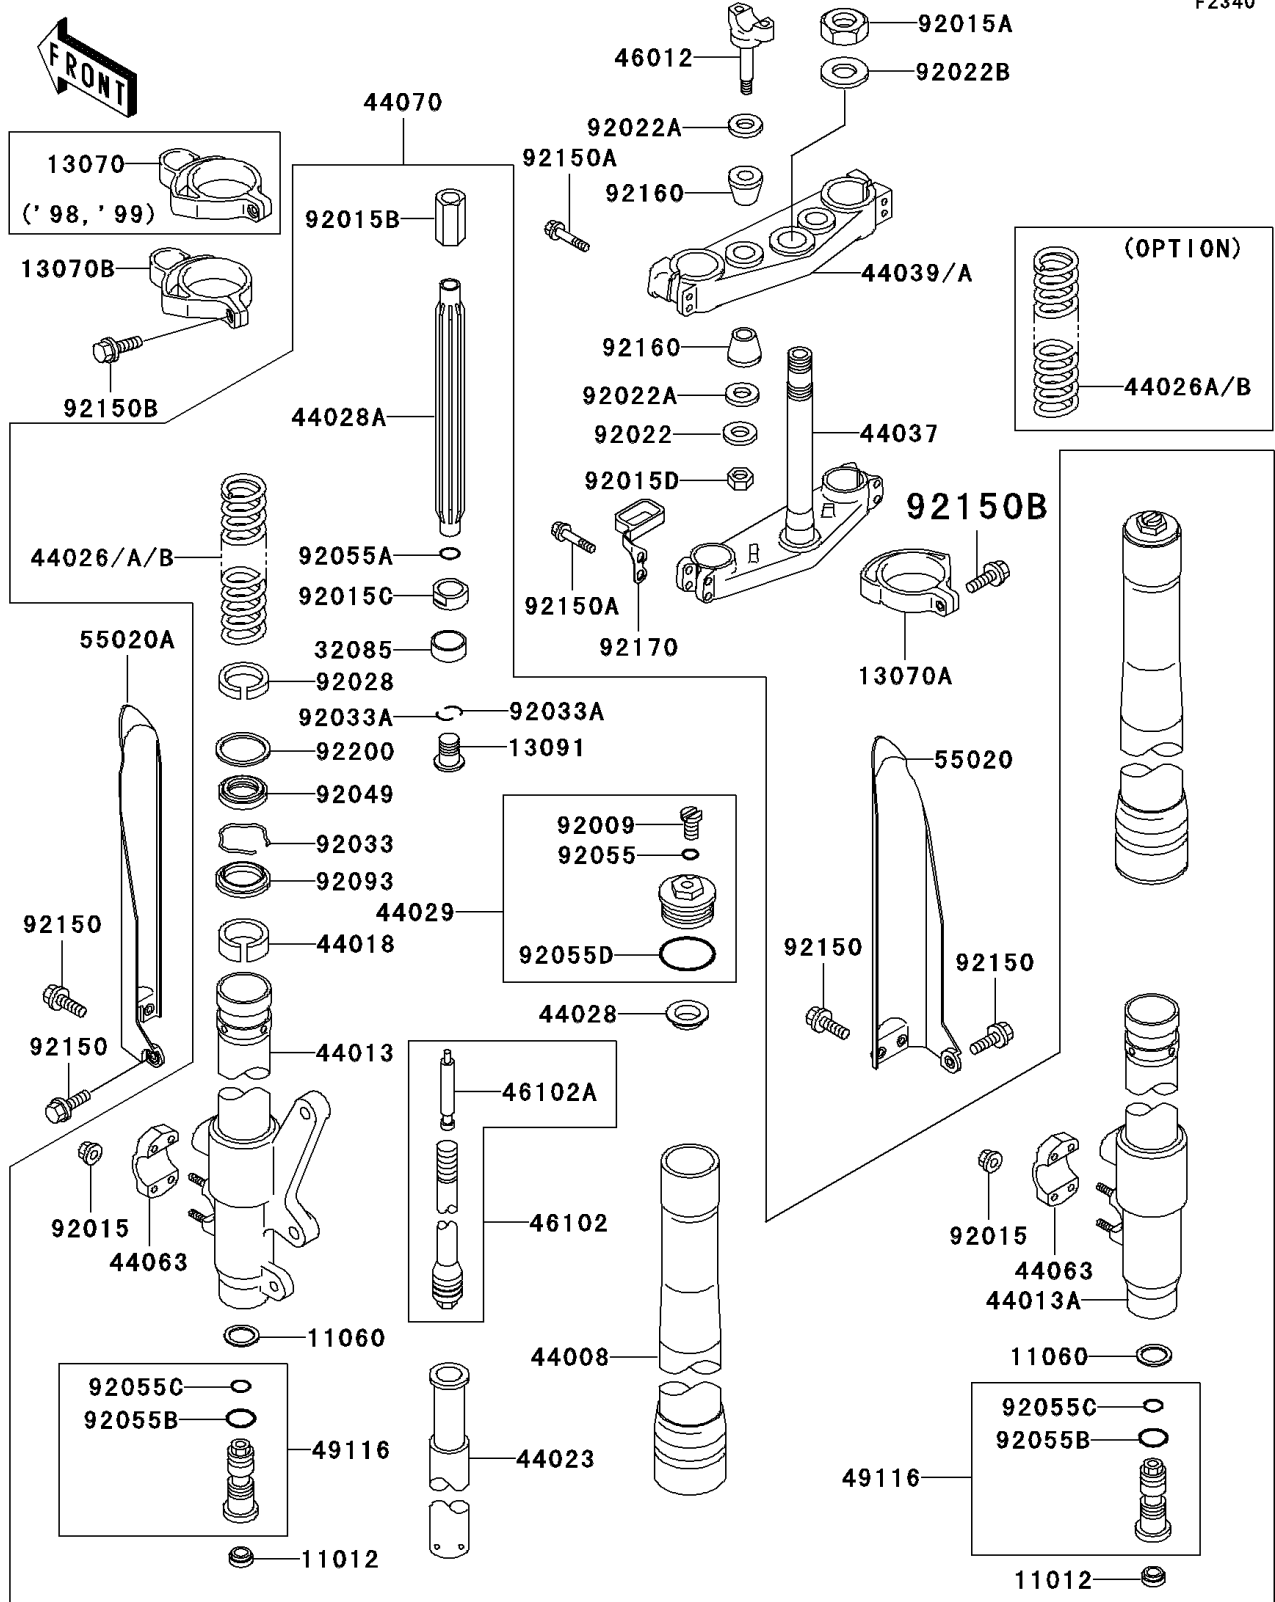

2001 KX500 PARTS DIAGRAM

Front Fork

F2340

2001 KX500 PARTS LIST

Front Fork

ITEM NAME	PART NUMBER	QUANTITY
CAP (Ref # 11012)	11012-1692	2
GASKET (Ref # 11060)	11060-1707	2
GUIDE,PROTECTOR,RH,WHITE (Ref # 13070A)	13070-1290-RZ	1
GUIDE,PROTECTOR,LH,WHITE (Ref # 13070B)	13070-1329-RZ	1
HOLDER (Ref # 13091)	13091-1651	2
STOPPER (Ref # 32085)	32085-1323	2
PIPE-FORK OUTER,A.N.GOLD (Ref # 44008)	44008-1037-14	2
PIPE-FORK INNER,LH (Ref # 44013)	44013-1413	1
PIPE-FORK INNER,RH (Ref # 44013A)	44013-1414	1
PISTON-FORK,INNER PIPE (Ref # 44018)	44018-1059	2
CYLINDER-COMP-FORK (Ref # 44023)	44023-1114	2
SPRING-FRONT FORK,K=0.40 (Ref # 44026)	44026-1620	2
SPRING-FRONT FORK,K=0.39 (Ref # 44026A)	44026-1623	2
SPRING-FRONT FORK,K=0.41 (Ref # 44026B)	44026-1624	2
GUIDE-FORK SPRING (Ref # 44028)	44028-1097	2
GUIDE-FORK SPRING (Ref # 44028A)	44028-1100	2
SEAT-FORK SPRING (Ref # 44029)	44029-1159	2
HOLDER-FORK UNDER (Ref # 44037)	44037-1354	1
HOLDER-FORK UPPER (Ref # 44039A)	44039-1295	1
HOLDER-FRONT AXLE (Ref # 44063)	44063-1060	2
DAMPER-ASSY,FORK,A.N.GOLD (Ref # 44070)	44070-1551-14	1
HOLDER-HANDLE,LWR (Ref # 46012)	46012-1264	2
ROD,FORK,ASSY (Ref # 46102)	46102-1401	2
ROD,FORK,INNER (Ref # 46102A)	46102-1403	2
VALVE-ASSY,FORK (Ref # 49116)	49116-1150	2
GUARD,FORK,RH,WHITE (Ref # 55020)	55020-1493-RZ	1
GUARD,FORK,LH,WHITE (Ref # 55020A)	55020-1554-RZ	1
SCREW (Ref # 92009)	92009-1568	2
NUT,FLANGED,6MM (Ref # 92015)	92015-1078	8