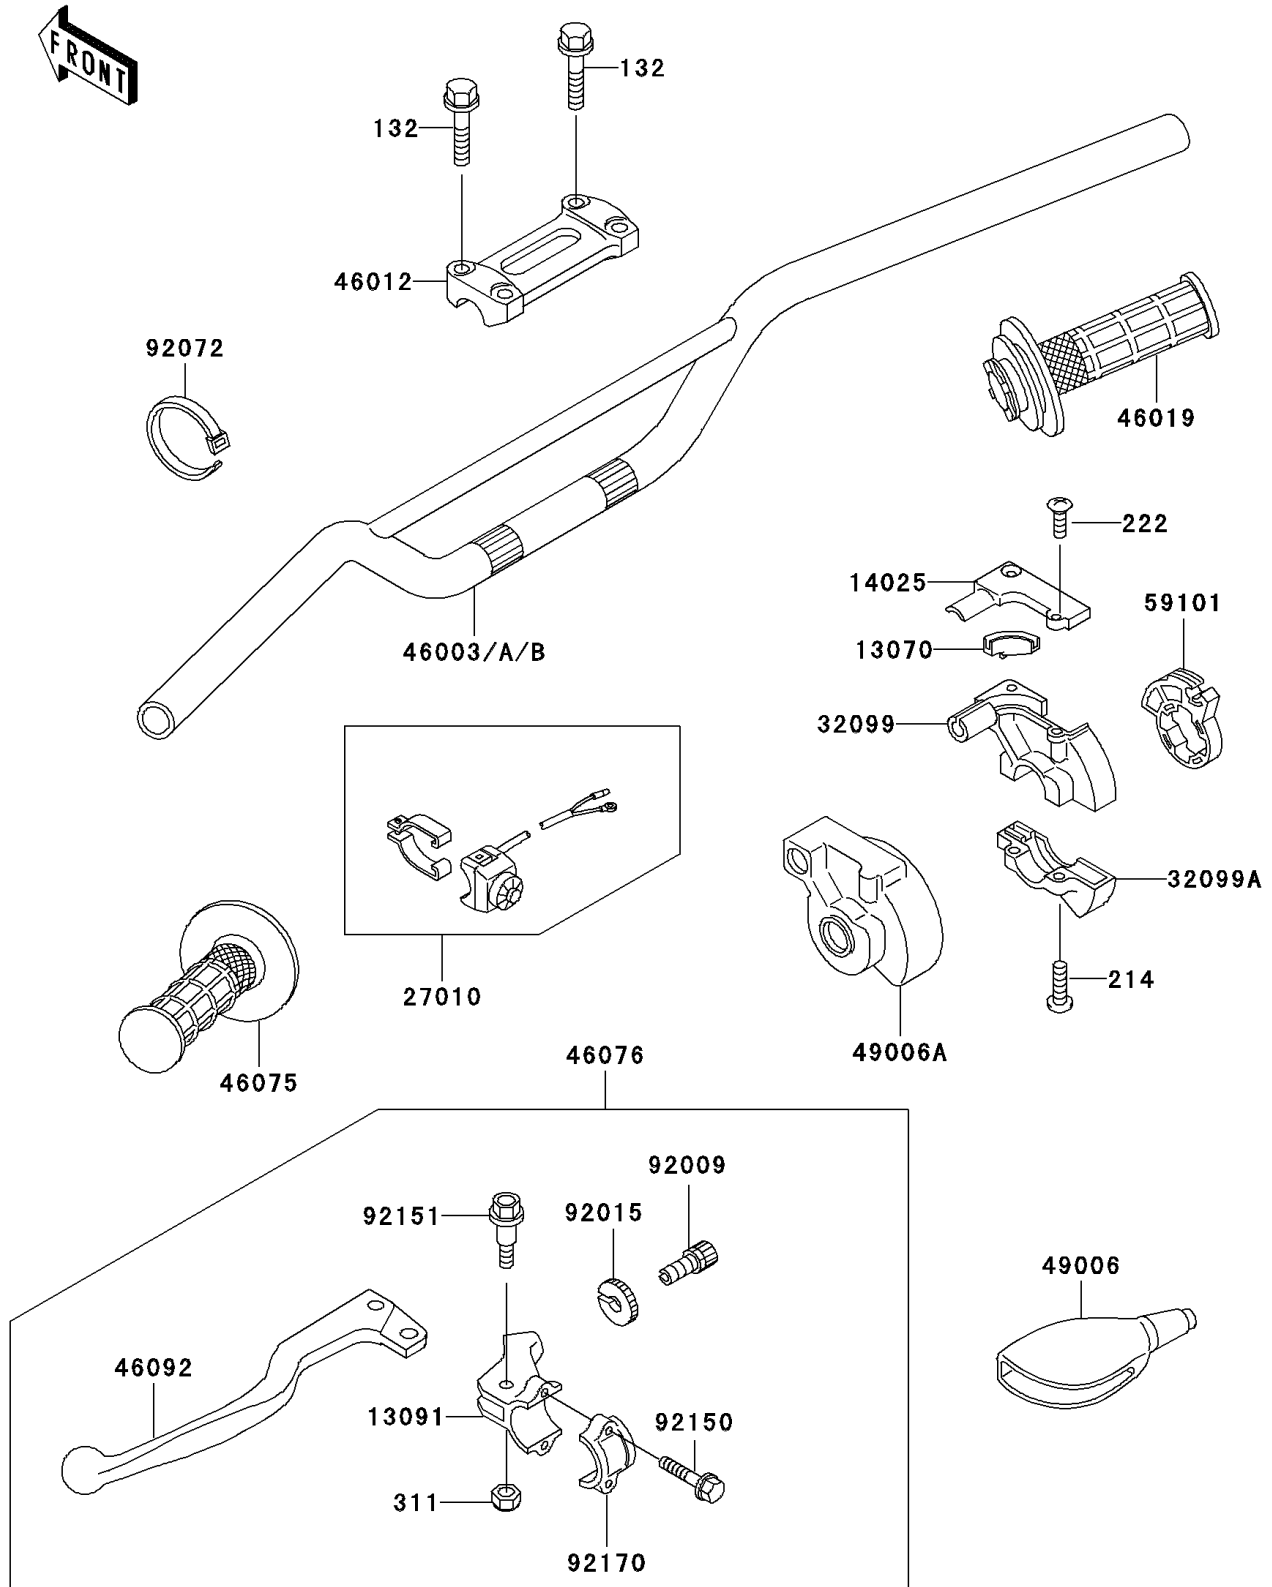

2001 KX500 PARTS DIAGRAM

Handlebar

F2310

2001 KX500 PARTS LIST

Handlebar

ITEM NAME	PART NUMBER	QUANTITY
BOLT-FLANGED-SMALL (Ref # 132)	132G0830	1
SCREW-PAN+- (Ref # 214)	214C0518	1
SCREW-CSK-RD-CROS (Ref # 222)	222E0412	1
NUT-HEX (Ref # 311)	311B0500	1
GUIDE,THROTTLE (Ref # 13070)	13070-1074	1
HOLDER,CLUTCH LEVER (Ref # 13091)	13091-1728	1
COVER,THROTTLE CASE UPP (Ref # 14025)	14025-1646	1
SWITCH,ENGINE STOP (Ref # 27010)	27010-1350	1
CASE,THROTTLE UPP (Ref # 32099)	32099-1036	1
CASE,THROTTLE LWR (Ref # 32099A)	32099-1044	1
HANDLE,L.GREEN (Ref # 46003A)	46003-1487-CC	1
HOLDER-HANDLE,UPP (Ref # 46012)	46012-1190	1
GRIP-ASSY,THROTTLE (Ref # 46019)	46019-1054	1
GRIP,LH (Ref # 46075)	46075-1024	1
LEVER-ASSY-GRIP,CLUTCH (Ref # 46076)	46076-1202	1
LEVER-GRIP,CLUTCH (Ref # 46092)	46092-1165	1
BOOT,LEVER HOLDER (Ref # 49006)	49006-1017	1
BOOT,THROTTLE CASE (Ref # 49006A)	49006-1097	1
REEL,THROTTLE (Ref # 59101)	59101-1107	1
SCREW,CABLE ADJUST,8MM (Ref # 92009)	92009-1435	1
NUT,CABLE ADJUST LOCK,8MM (Ref # 92015)	92015-1596	1
BAND,L=123 (Ref # 92072)	92072-030	1
BOLT (Ref # 92150)	92150-1474	1
BOLT,LEVER SET,5MM (Ref # 92151)	92151-1103	1
CLAMP,LEVER HOLDER (Ref # 92170)	92170-1226	1