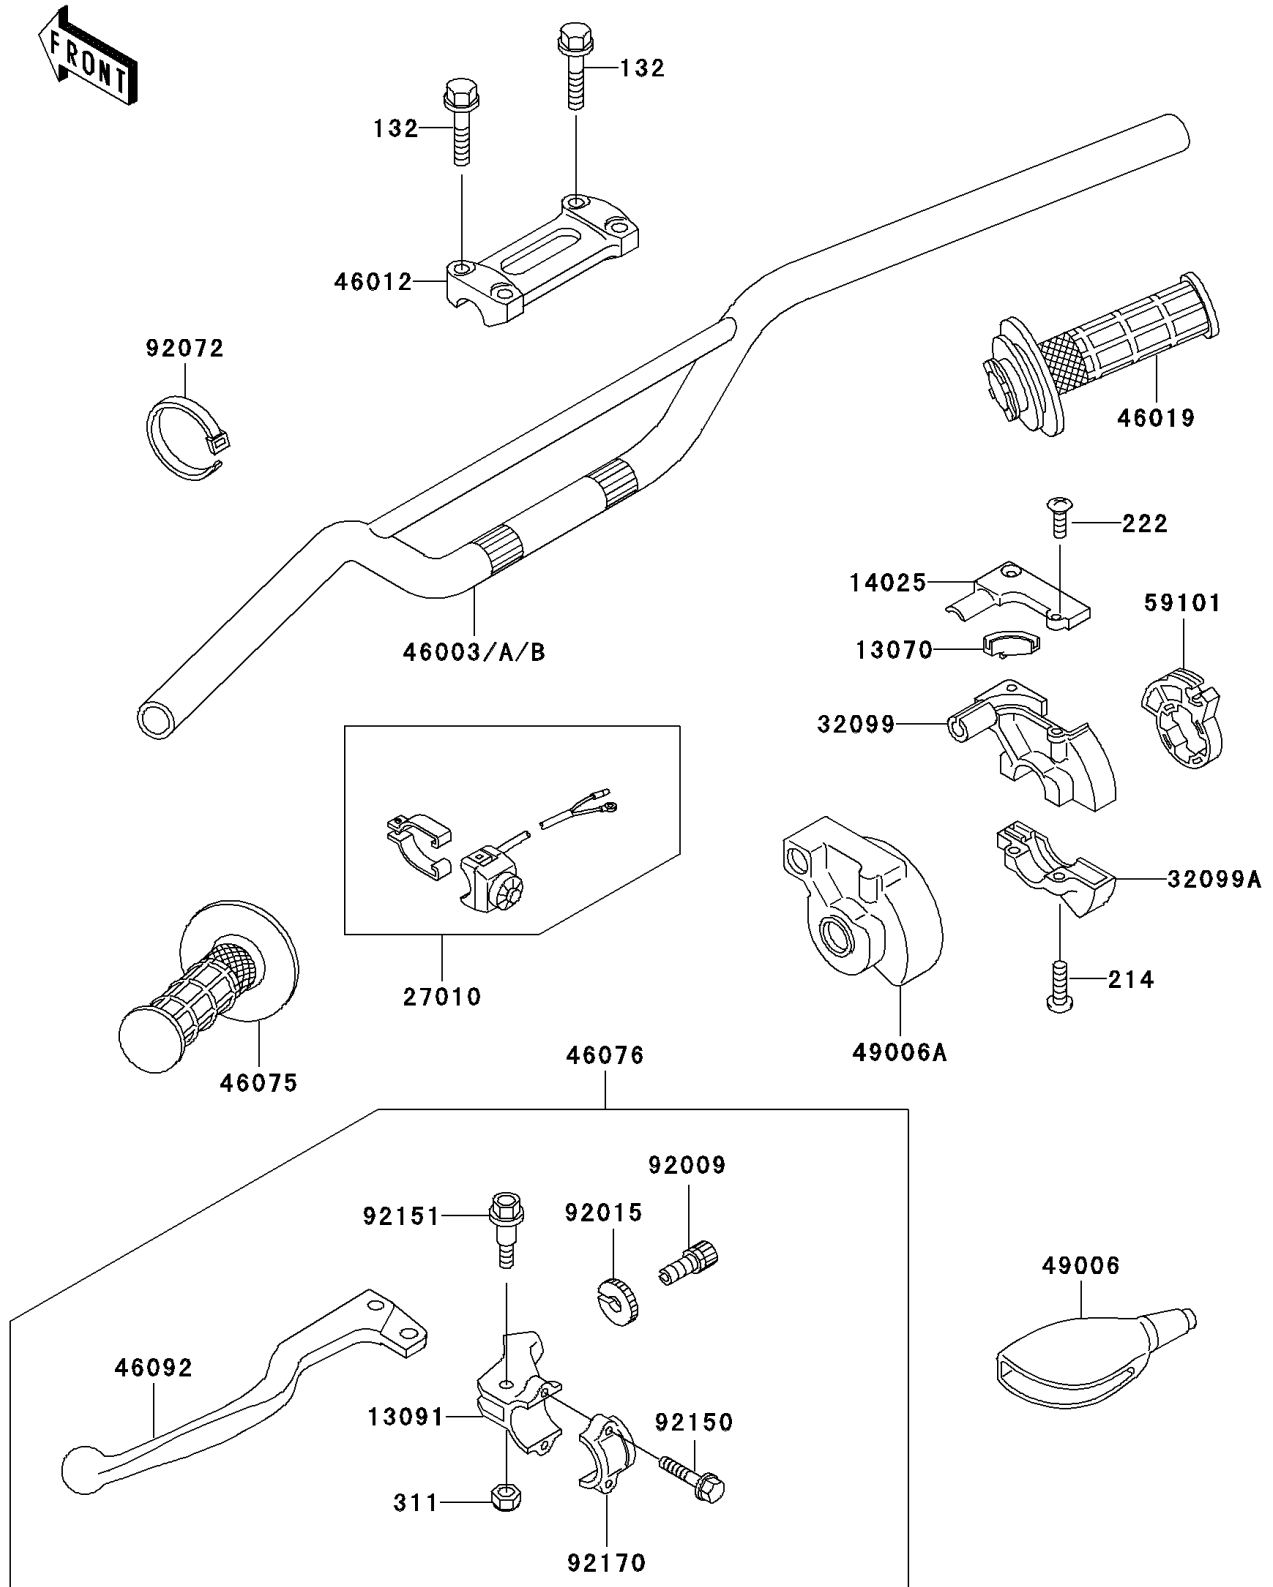

1999 KX500 PARTS DIAGRAM

Handlebar

F2310

1999 KX500 PARTS LIST

Handlebar

ITEM NAME	PART NUMBER	QUANTITY
BOLT-FLANGED-SMALL (Ref # 132)	132G0830	1
SCREW-PAN+- (Ref # 214)	214C0518	1
SCREW-CSK-RD-CROS (Ref # 222)	222E0412	1
NUT-HEX (Ref # 311)	311B0500	1
GUIDE,THROTTLE (Ref # 13070)	13070-1074	1
HOLDER,CLUTCH LEVER (Ref # 13091)	13091-1728	1
COVER,THROTTLE CASE UPP (Ref # 14025)	14025-1646	1
SWITCH,ENGINE STOP (Ref # 27010)	27010-1350	1
CASE,THROTTLE UPP (Ref # 32099)	32099-1036	1
CASE,THROTTLE LWR (Ref # 32099A)	32099-1044	1
HANDLE,L.GREEN (Ref # 46003A)	46003-1487-CC	1
HOLDER-HANDLE,UPP (Ref # 46012)	46012-1190	1
GRIP-ASSY,THROTTLE (Ref # 46019)	46019-1054	1
GRIP,LH (Ref # 46075)	46075-1024	1
LEVER-ASSY-GRIP,CLUTCH (Ref # 46076)	46076-1202	1
LEVER-GRIP,CLUTCH (Ref # 46092)	46092-1165	1
BOOT,LEVER HOLDER (Ref # 49006)	49006-1017	1
BOOT,THROTTLE CASE (Ref # 49006A)	49006-1097	1
REEL,THROTTLE (Ref # 59101)	59101-1107	1
SCREW,CABLE ADJUST,8MM (Ref # 92009)	92009-1435	1
NUT,CABLE ADJUST LOCK,8MM (Ref # 92015)	92015-1596	1
BAND,L=123 (Ref # 92072)	92072-030	1
BOLT (Ref # 92150)	92150-1474	1
BOLT,LEVER SET,5MM (Ref # 92151)	92151-1103	1
CLAMP,LEVER HOLDER (Ref # 92170)	92170-1226	1