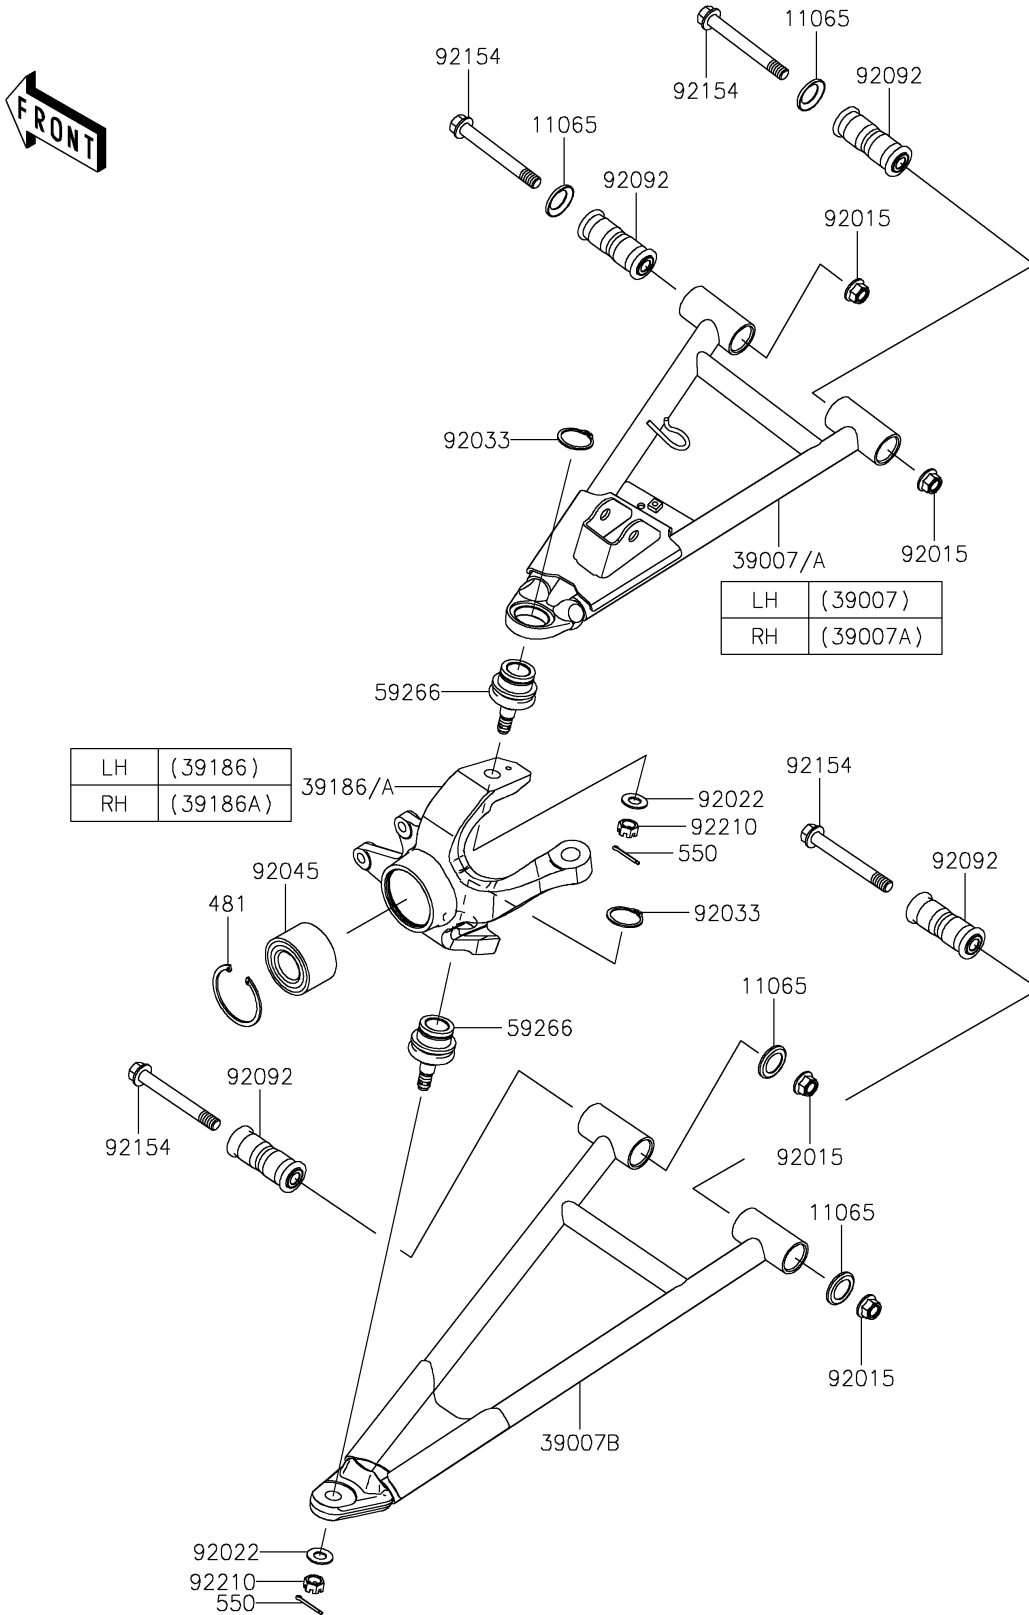

# 2022 MULE PRO-FXT™ PARTS DIAGRAM

## Front Suspension

F2152

## 2022 MULE PRO-FXT™ PARTS LIST

### Front Suspension

ITEM NAME	PART NUMBER	QUANTITY
CAP,ARM (Ref # 11065)	11065-0838	8
ARM-SUSP,FR,UPP,LH (Ref # 39007)	39007-0377	1
ARM-SUSP,FR,UPP,RH (Ref # 39007A)	39007-0378	1
ARM-SUSP,FR,LWR,LH&RH (Ref # 39007B)	39007-0383	2
KNUCKLE,FR,LH (Ref # 39186)	39186-0319	1
KNUCKLE,FR,RH (Ref # 39186A)	39186-0320	1
JOINT-BALL (Ref # 59266)	59266-0711	4
NUT,LOCK,FLANGED,12MM (Ref # 92015)	92015-1433	8
WASHER (Ref # 92022)	92022-1831	4
RING-SNAP,C-TYPE,32MM (Ref # 92033)	92033-1262	4
BEARING-BALL,30X60X37 (Ref # 92045)	92045-0905	2
BUSHING-RUBBER,12X20X78 (Ref # 92092)	92092-0028	8
BOLT,FLANGED,12X100 (Ref # 92154)	92154-1318	8
NUT,CASTLE,12MM (Ref # 92210)	92210-0395	4
CIRCLIP-TYPE-C (Ref # 481)	481J6000	2
PIN-COTTER,3.0X25 (Ref # 550)	550AA3025	4