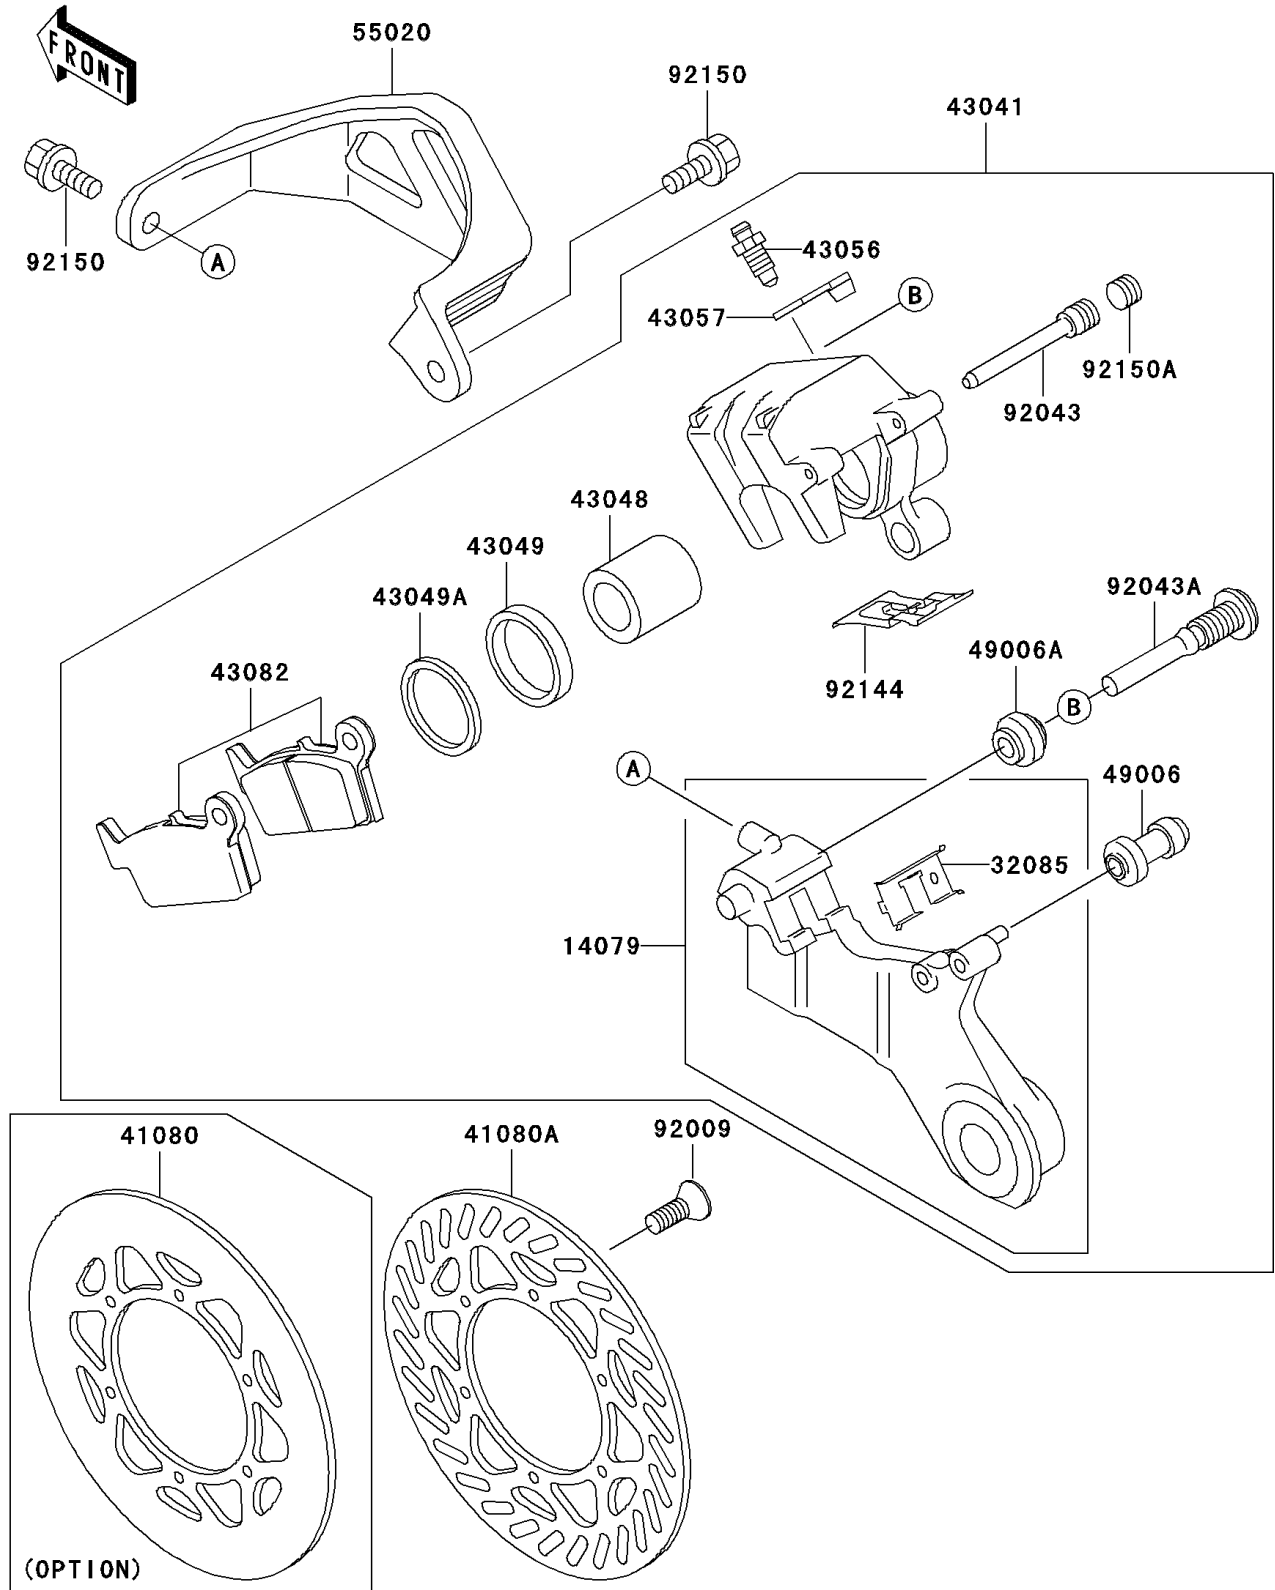

2001 KX500 PARTS DIAGRAM

Rear Brake

F2294

2001 KX500 PARTS LIST

Rear Brake

ITEM NAME	PART NUMBER	QUANTITY
HOLDER-ASSY,REAR CALIPER (Ref # 14079)	14079-1105	1
STOPPER,PAD (Ref # 32085)	32085-1386	1
DISC,RR (Ref # 41080)	41080-1245	1
DISC,RR (Ref # 41080A)	41080-1388	1
CALIPER-ASSY,RR (Ref # 43041)	43041-1577	1
PISTON-CALIPER (Ref # 43048)	43048-1068	1
PACKING,PISTON SEAL (Ref # 43049)	43049-1060	1
PACKING,PISTON SEAL (Ref # 43049A)	43049-1061	1
BREATHER-BRAKE (Ref # 43056)	43056-1055	1
CAP-BREATHER (Ref # 43057)	43057-1001	1
PAD-ASSY-BRAKE (Ref # 43082)	43082-1173	1
BOOT,CALIPER (Ref # 49006)	49006-1088	1
BOOT,CALIPER (Ref # 49006A)	49006-1242	1
GUARD,RR CALIPER,P.WHITE (Ref # 55020)	55020-1488-6F	1
SCREW,6X14 (Ref # 92009)	92009-1546	1
PIN,HANGER (Ref # 92043)	92043-1507	1
PIN (Ref # 92043A)	92043-1508	1
SPRING,PAD (Ref # 92144)	92144-1819	1
BOLT,6X14 (Ref # 92150)	92150-1340	1
BOLT,PLUG (Ref # 92150A)	92150-1692	1