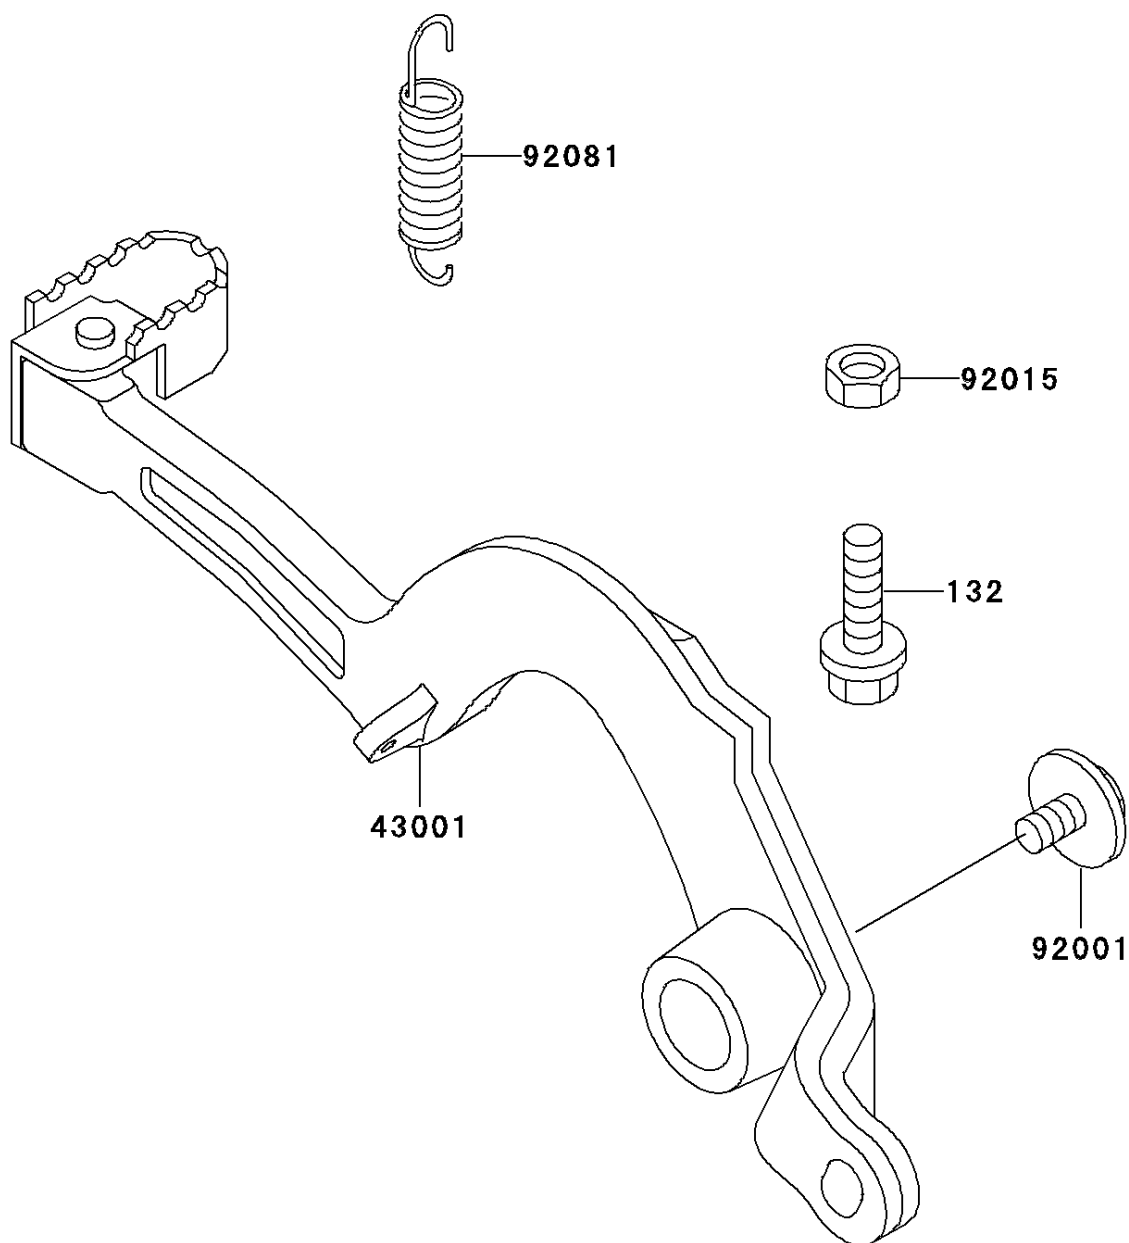

## 2001 KX500 PARTS DIAGRAM

Brake Pedal

F2260

## 2001 KX500 PARTS LIST

Brake Pedal

ITEM NAME	PART NUMBER	QUANTITY
BOLT-FLANGED-SMALL (Ref # 132)	132G0620	1
LEVER-BRAKE,PEDAL (Ref # 43001)	43001-1239	1
BOLT,FLANGED,6X10 (Ref # 92001)	92001-1034	1
NUT,6MM (Ref # 92015)	92015-1391	1
SPRING,BRAKE PEDAL RETURN (Ref # 92081)	92081-1932	1