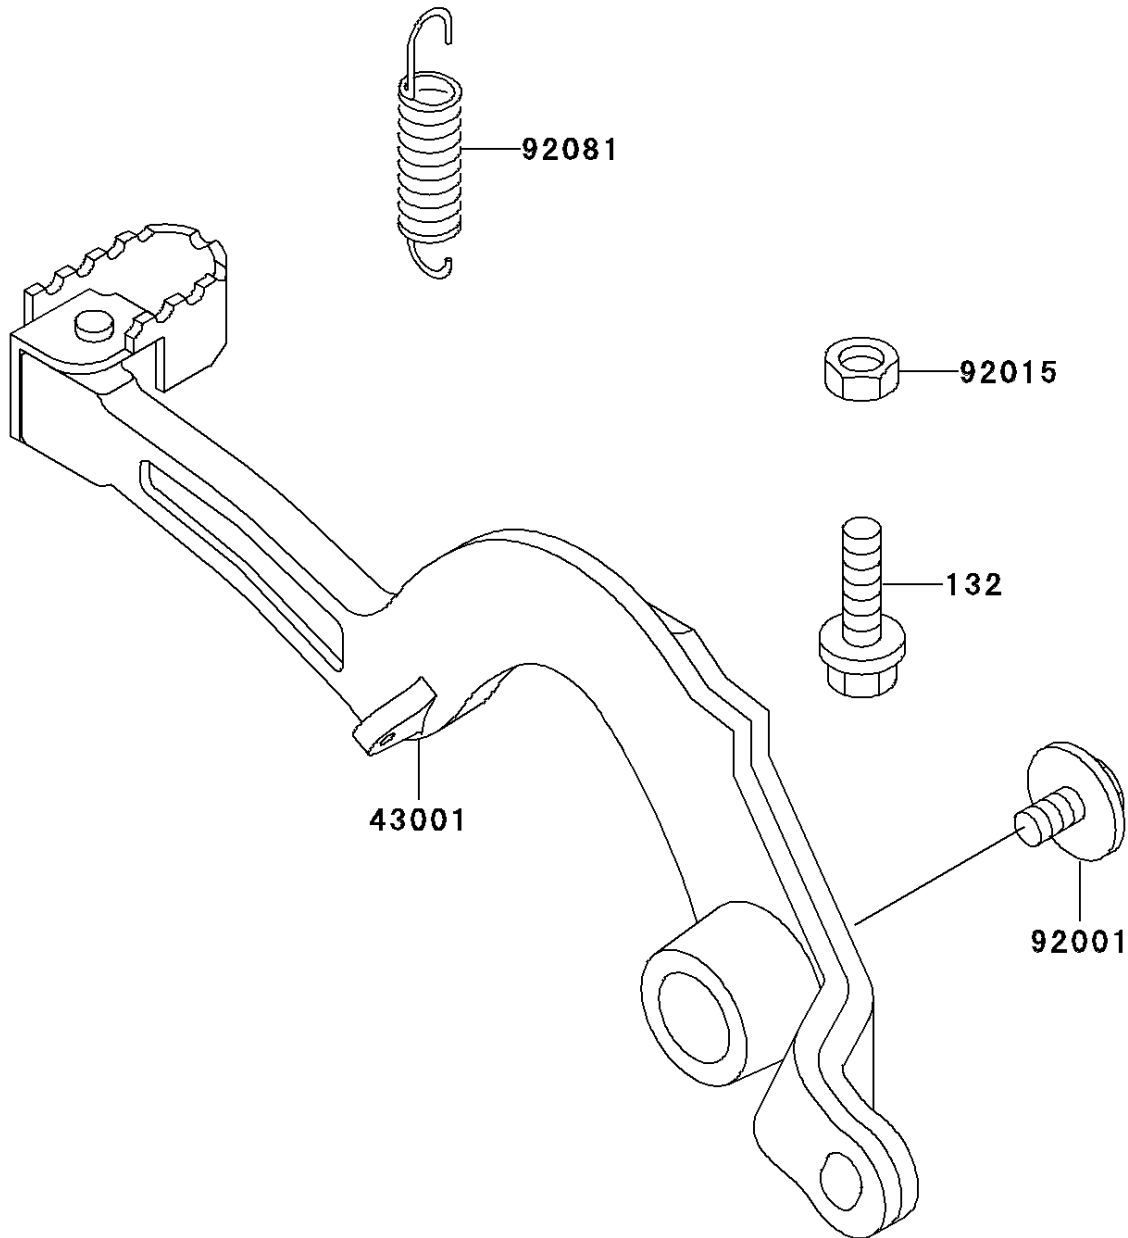

2001 KX500 PARTS DIAGRAM

Brake Pedal

F2260

2001 KX500 PARTS LIST

Brake Pedal

ITEM NAME	PART NUMBER	QUANTITY
BOLT-FLANGED-SMALL (Ref # 132)	132G0620	1
LEVER-BRAKE,PEDAL (Ref # 43001)	43001-1239	1
BOLT,FLANGED,6X10 (Ref # 92001)	92001-1034	1
NUT,6MM (Ref # 92015)	92015-1391	1
SPRING,BRAKE PEDAL RETURN (Ref # 92081)	92081-1932	1