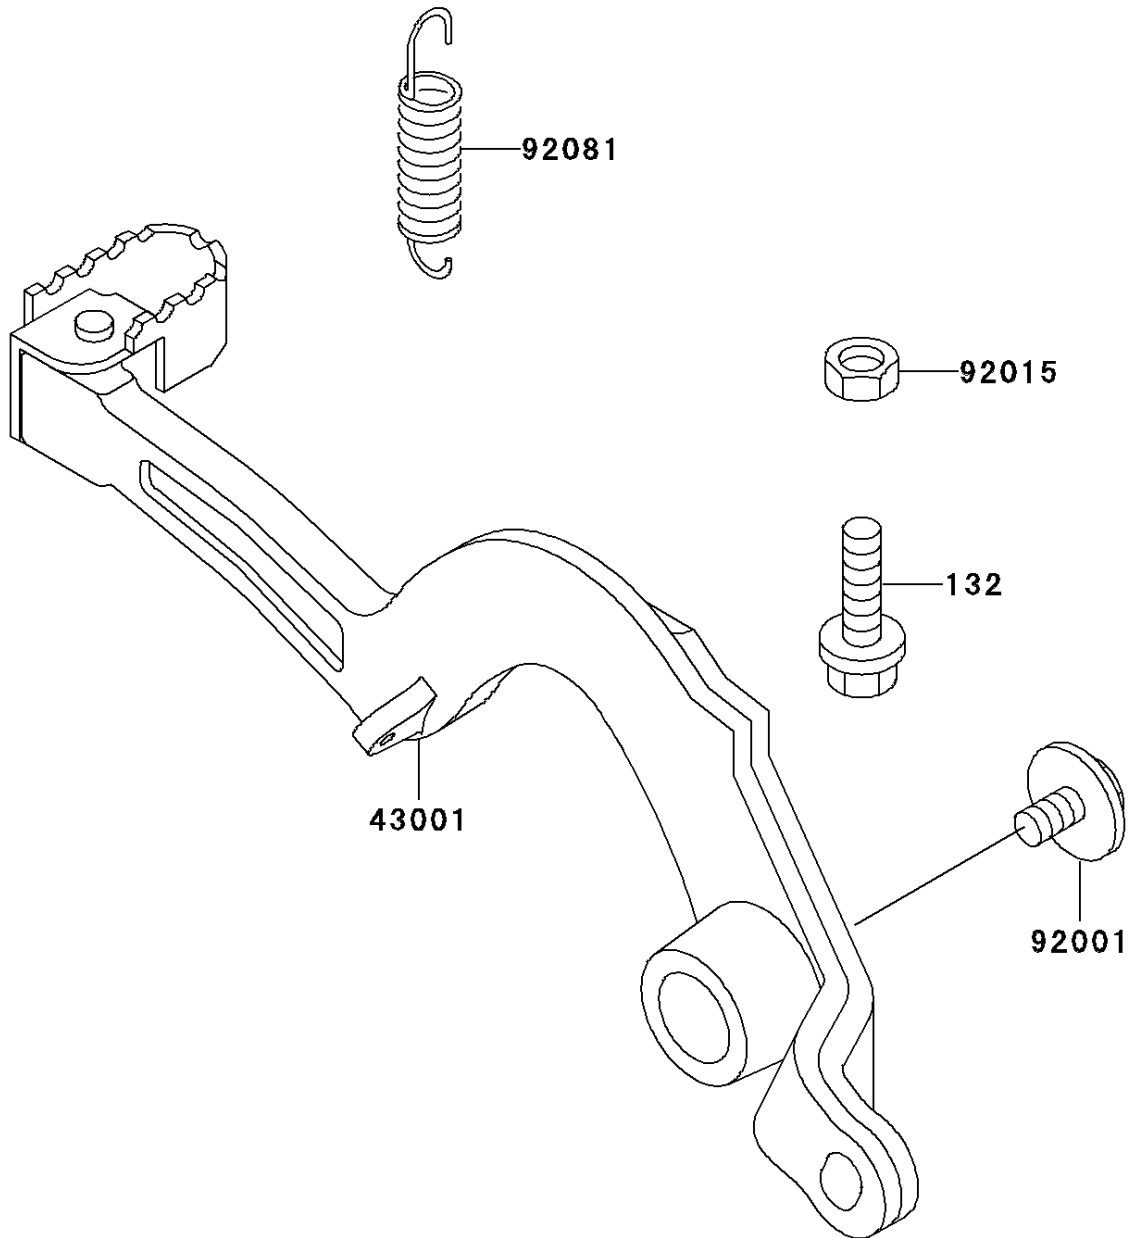

# 1998 KX500 PARTS DIAGRAM

Brake Pedal

F2260

# 1998 KX500 PARTS LIST

## Brake Pedal

ITEM NAME	PART NUMBER	QUANTITY
BOLT-FLANGED-SMALL (Ref # 132)	132G0620	1
LEVER-BRAKE,PEDAL (Ref # 43001)	43001-1239	1
BOLT,FLANGED,6X10 (Ref # 92001)	92001-1034	1
NUT,6MM (Ref # 92015)	92015-1391	1
SPRING,BRAKE PEDAL RETURN (Ref # 92081)	92081-1932	1