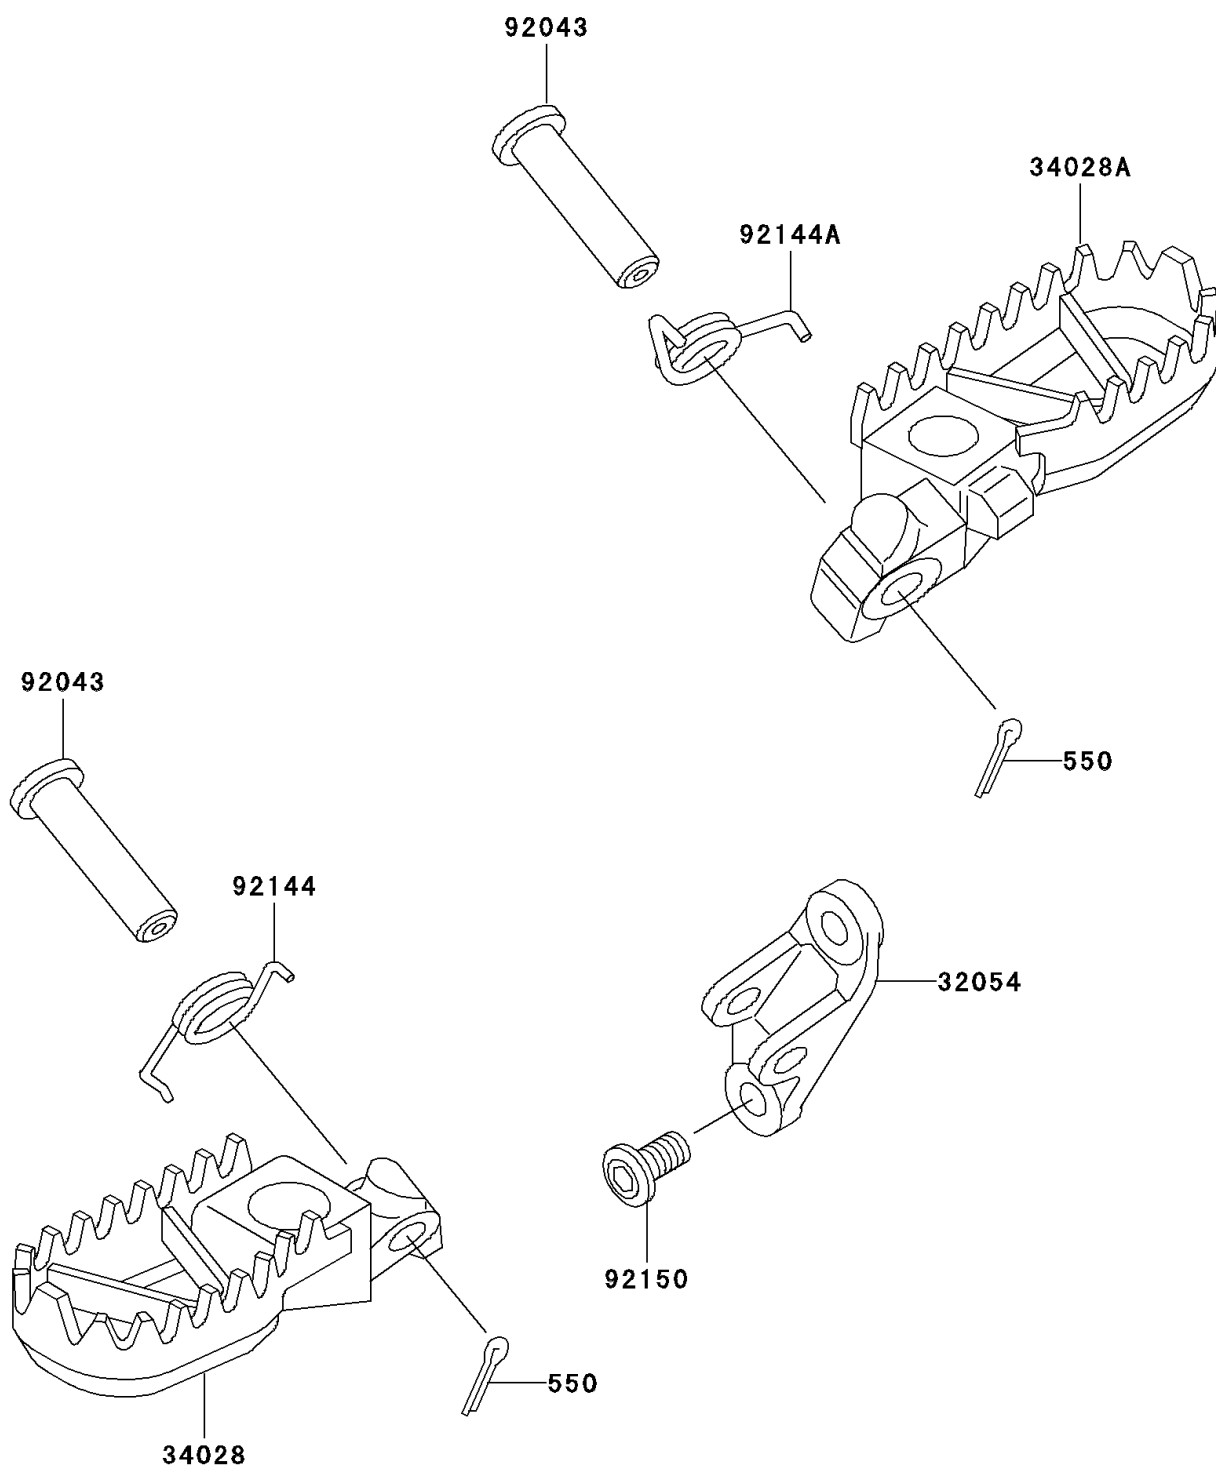

## 2001 KX500 PARTS DIAGRAM

Footrests

F2160

## 2001 KX500 PARTS LIST

Footrests

ITEM NAME	PART NUMBER	QUANTITY
PIN-COTTER,3.0X20 (Ref # 550)	550S3020	1
BRACKET-STEP (Ref # 32054)	32054-1168	1
STEP,LH,SILVER NO.25 (Ref # 34028)	34028-1332-CE	1
STEP,RH,SILVER NO.25 (Ref # 34028A)	34028-1365-CE	1
PIN,10X45.5 (Ref # 92043)	92043-1372	1
SPRING,STEP,LH (Ref # 92144)	92144-1828	1
SPRING,STEP,RH (Ref # 92144A)	92144-1829	1
BOLT,SOCKET,10X20 (Ref # 92150)	92150-1255	1