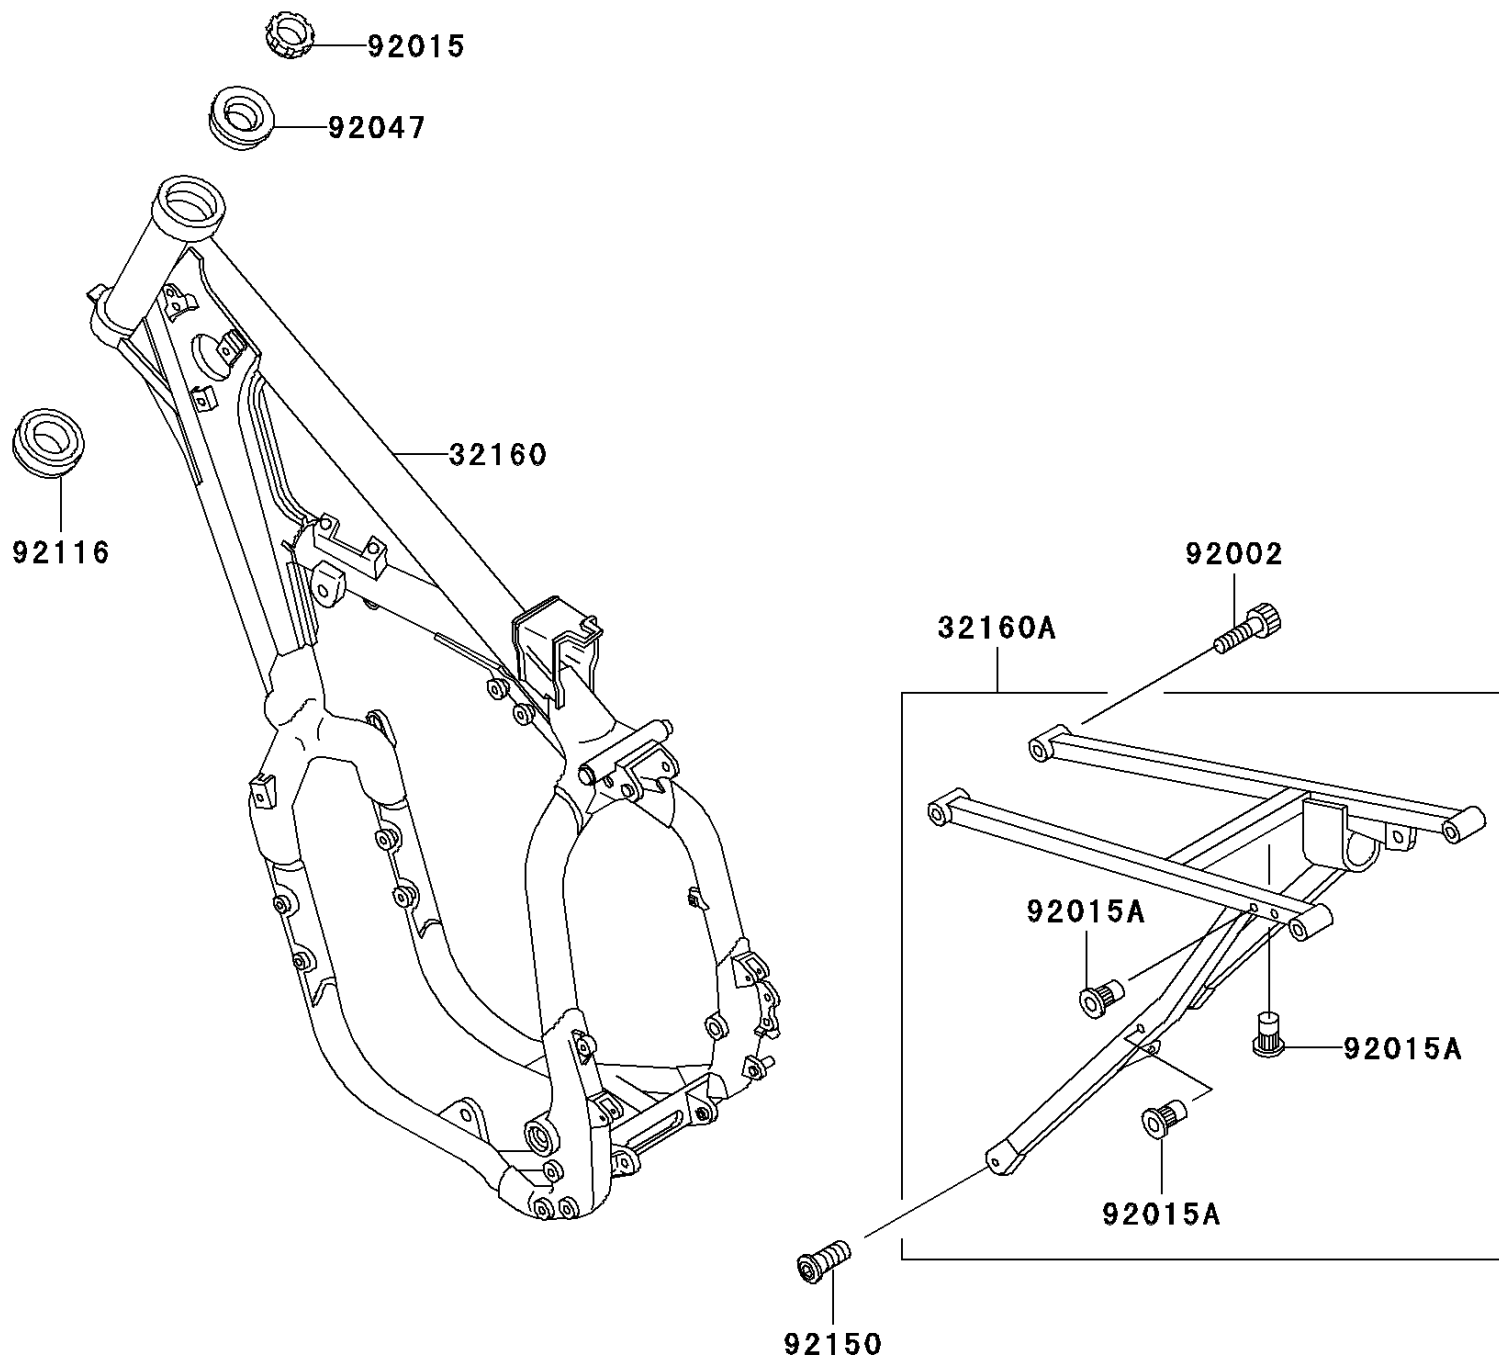

2001 KX500 PARTS DIAGRAM

Frame

F2120

2001 KX500 PARTS LIST

Frame

ITEM NAME	PART NUMBER	QUANTITY
FRAME-COMP,FR (Ref # 32160)	32160-1095	1
FRAME-COMP,AL,RR (Ref # 32160A)	32160-1170	1
BOLT,SOCKET,10X17 (Ref # 92002)	92002-1713	1
NUT,STEERING STEM,25MM (Ref # 92015)	92015-1684	1
NUT,POP,6MM,L=16.5 (Ref # 92015A)	92015-1792	1
RACE,ROLLER,32005JR RS (Ref # 92047)	92047-017	1
BEARING-ROLLER,LWR,32006JR RS (Ref # 92116)	92116-1008	1
BOLT,SOCKET,8X19 (Ref # 92150)	92150-1266	1