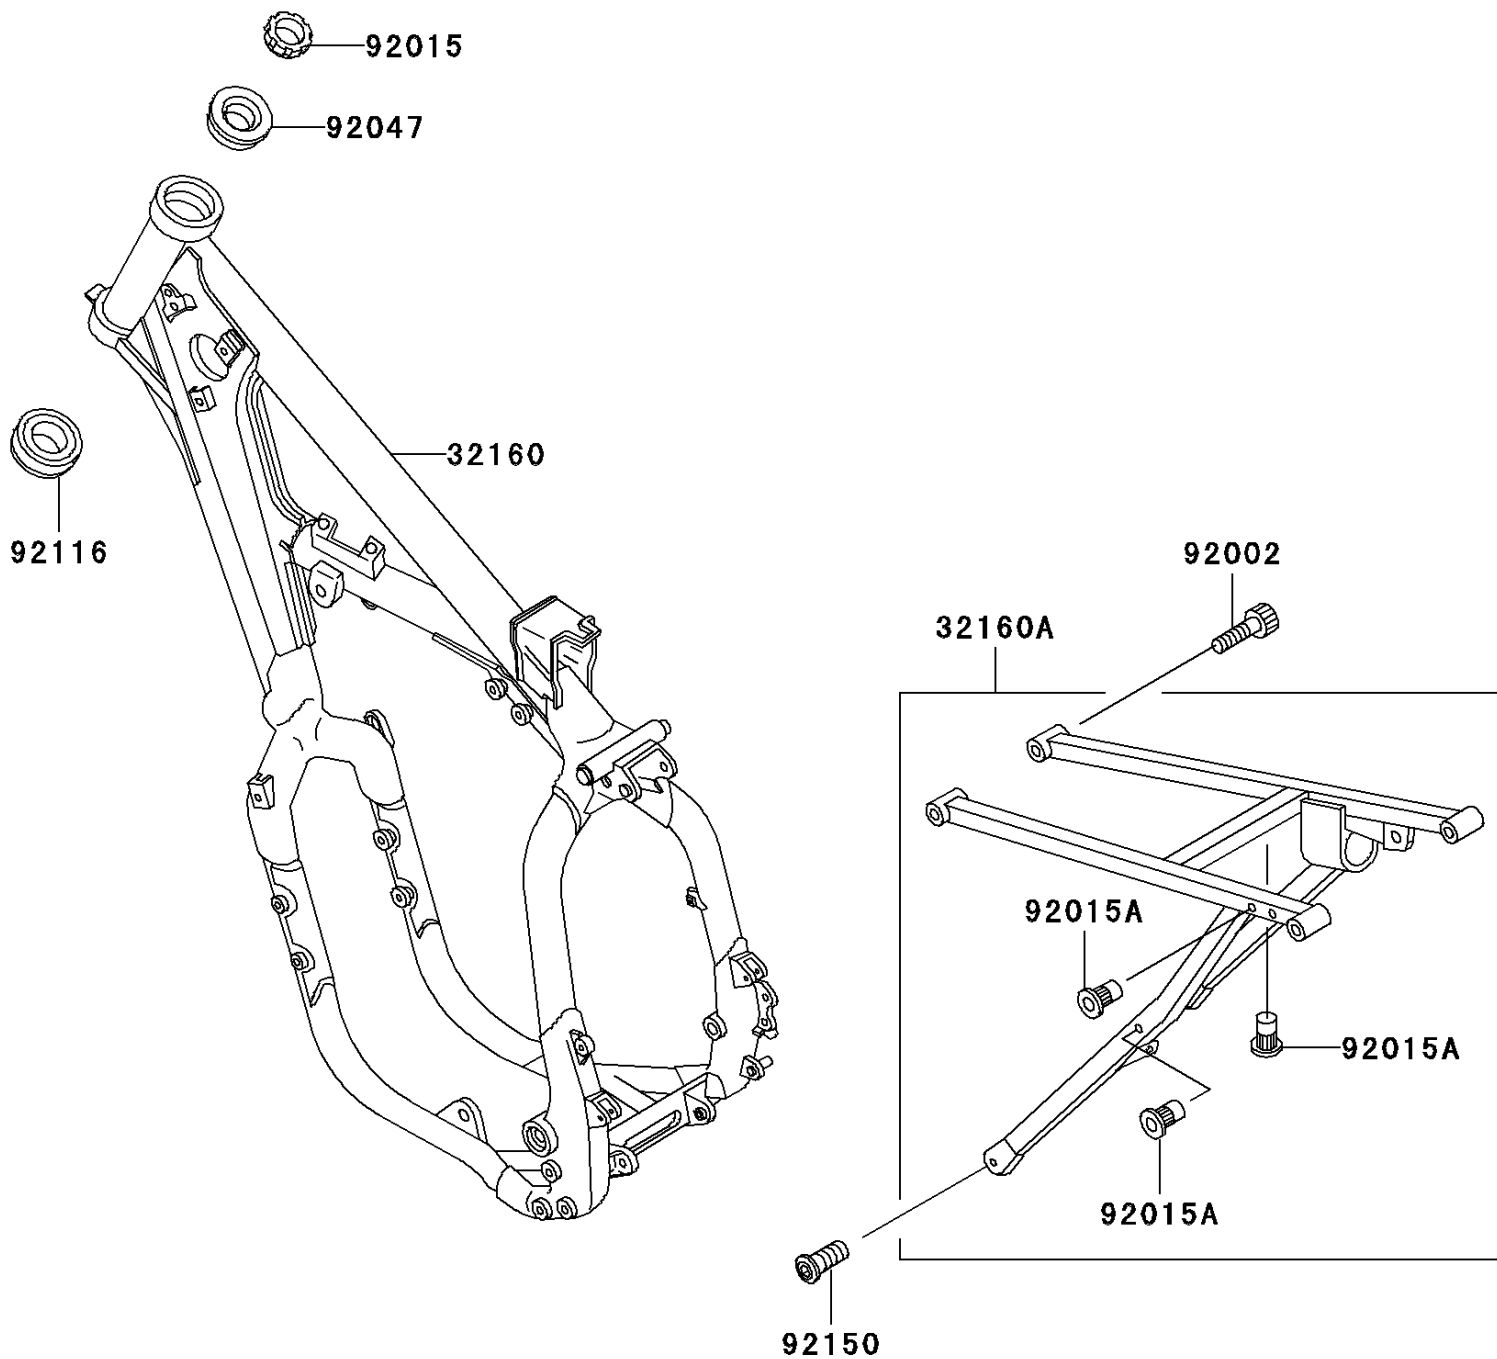

1999 KX500 PARTS DIAGRAM

Frame

F2120

1999 KX500 PARTS LIST

Frame

ITEM NAME	PART NUMBER	QUANTITY
FRAME-COMP,FR (Ref # 32160)	32160-1095	1
FRAME-COMP,AL,RR (Ref # 32160A)	32160-1170	1
BOLT,SOCKET,10X17 (Ref # 92002)	92002-1713	1
NUT,STEERING STEM,25MM (Ref # 92015)	92015-1684	1
NUT,POP,6MM,L=16.5 (Ref # 92015A)	92015-1792	1
RACE,ROLLER,32005JR RS (Ref # 92047)	92047-017	1
BEARING-ROLLER,LWR,32006JR RS (Ref # 92116)	92116-1008	1
BOLT,SOCKET,8X19 (Ref # 92150)	92150-1266	1