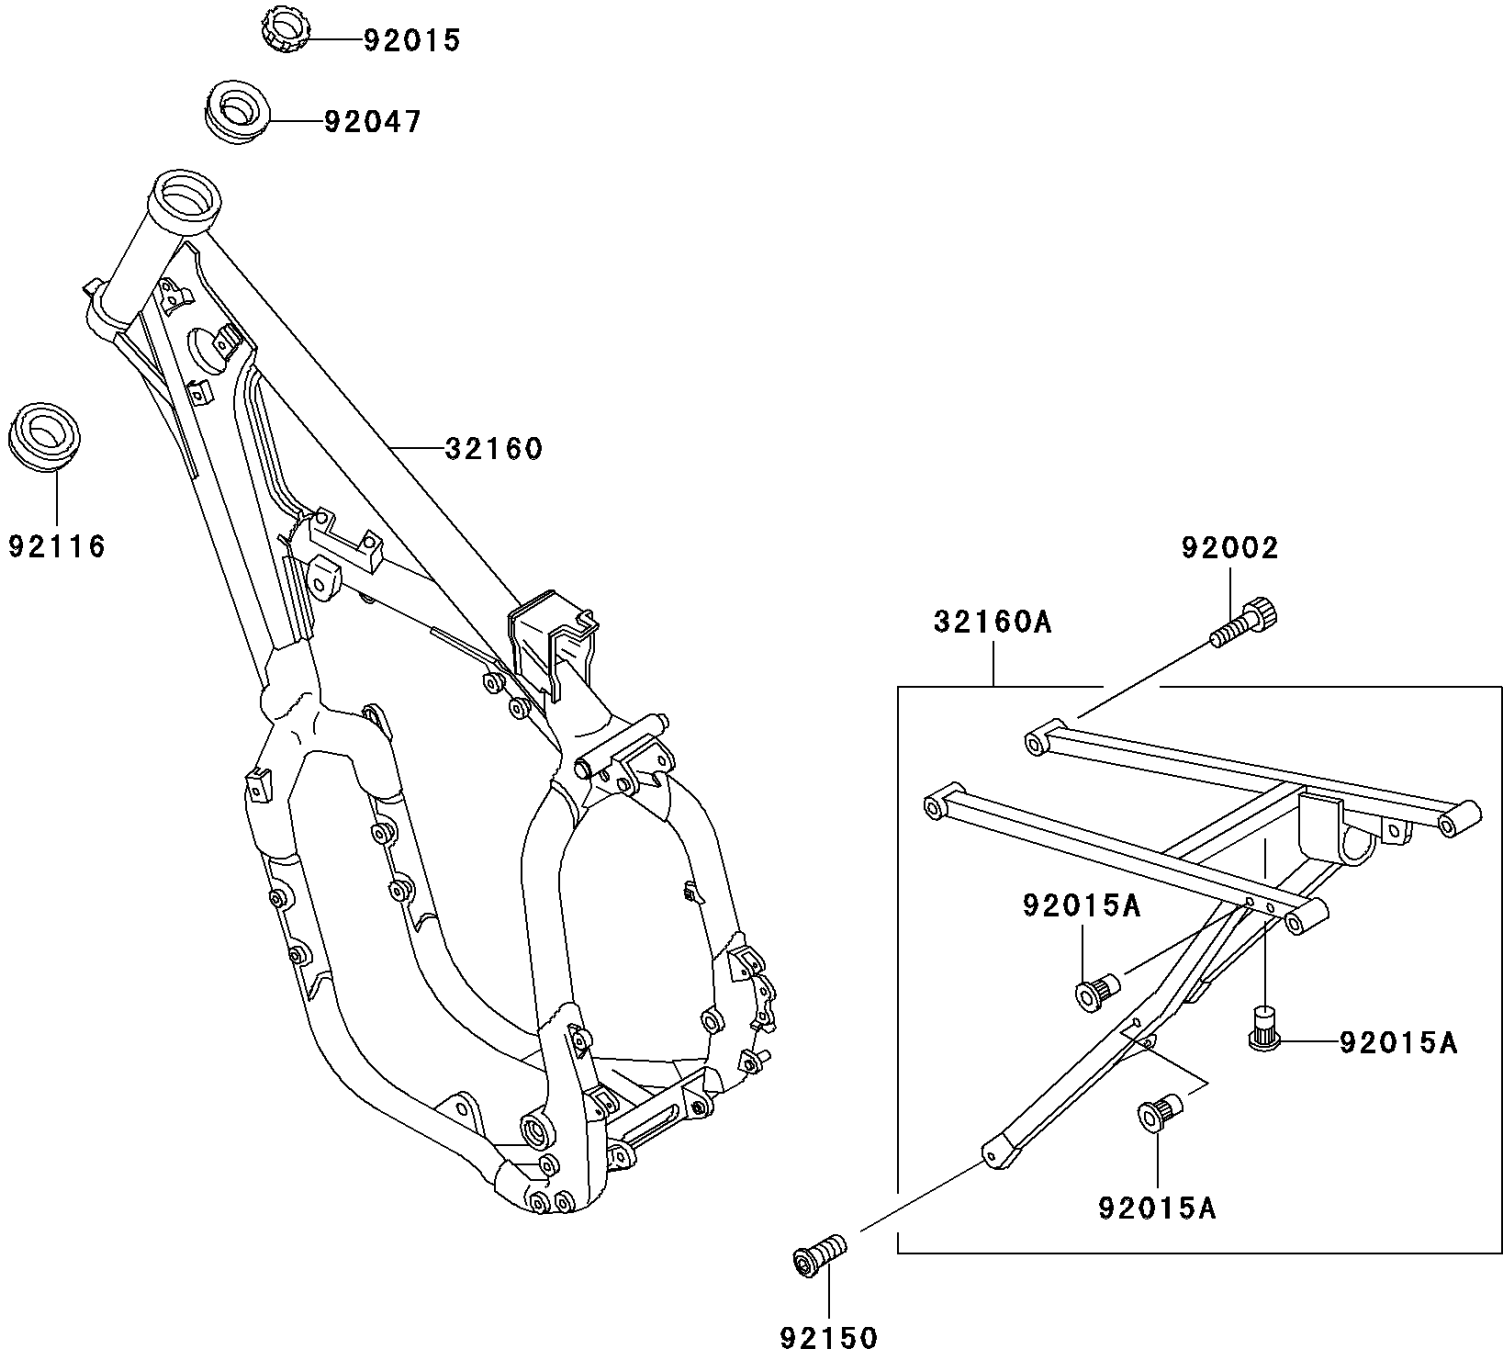

# 1998 KX500 PARTS DIAGRAM

Frame

F2120

## 1998 KX500 PARTS LIST

### Frame

ITEM NAME	PART NUMBER	QUANTITY
FRAME-COMP,FR (Ref # 32160)	32160-1095	1
FRAME-COMP,AL,RR (Ref # 32160A)	32160-1170	1
BOLT,SOCKET,10X17 (Ref # 92002)	92002-1713	2
NUT,STEERING STEM,25MM (Ref # 92015)	92015-1684	1
NUT,POP,6MM,L=16.5 (Ref # 92015A)	92015-1792	8
RACE,ROLLER,32005JR RS (Ref # 92047)	92047-017	1
BEARING-ROLLER,LWR,32006JR RS (Ref # 92116)	92116-1008	1
BOLT,SOCKET,8X19 (Ref # 92150)	92150-1266	2